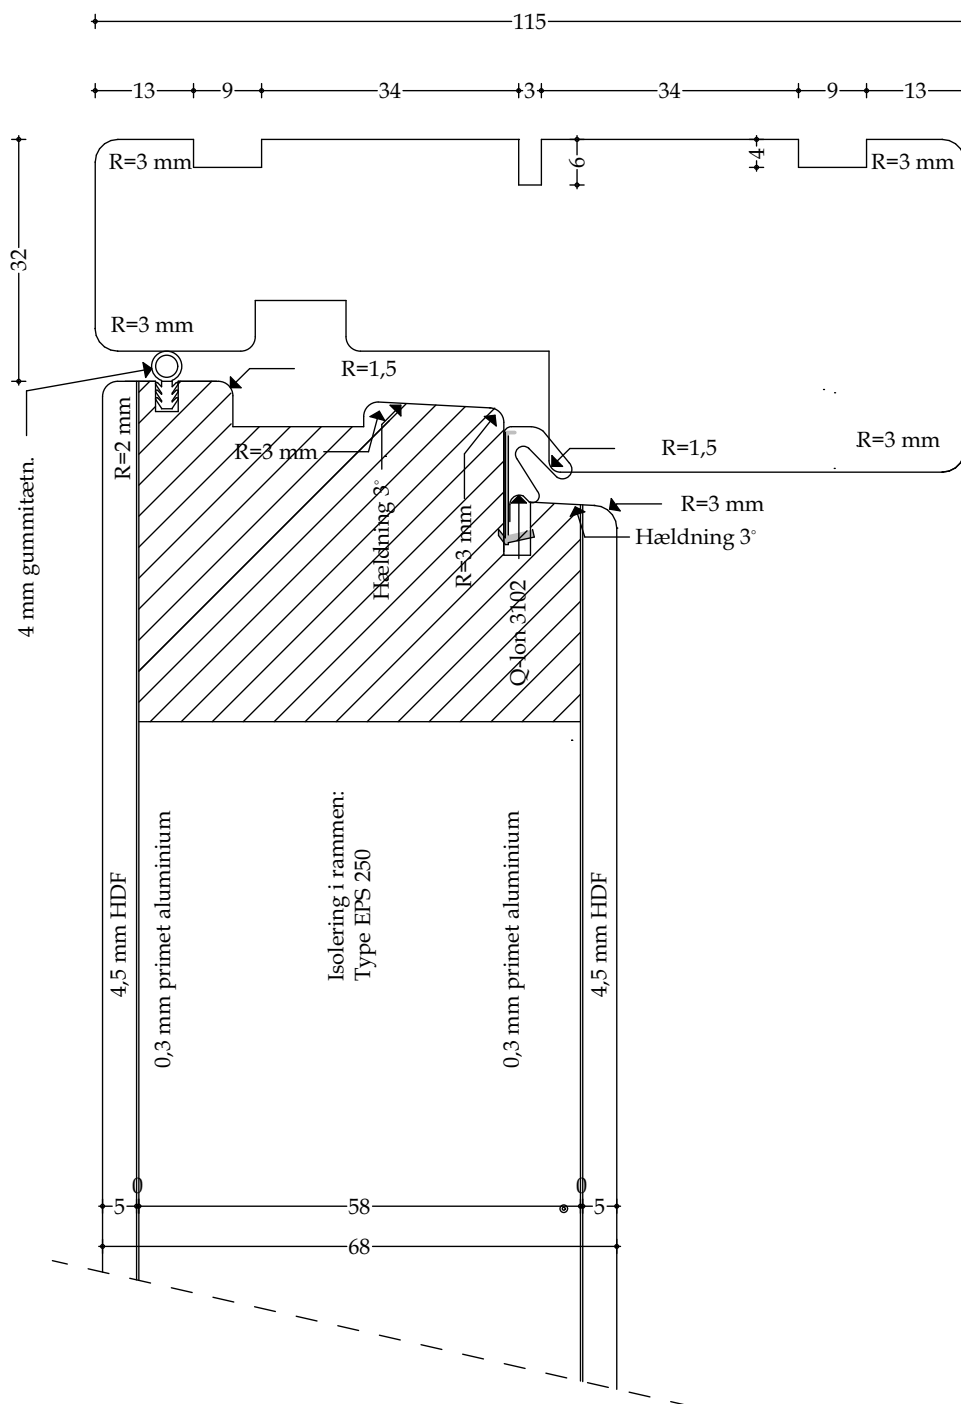

Døre - Snittegning nr. V40

Træ sidekarm med pladedør (indadgående) - mål 1:1

Udført 01.12.2020

Døre - Snittegning nr. V43

Træ lodret post med pladedør (udadgående) og fastkarm - mål 1:1

Udført 01.12.2020

Døre - Snittegning nr. V44

Vandret snit ved dobbelte pladedøre (ud- & indadgående) - mål 1:1

Udført 01.12.2020

Døre - Snittegning nr. L40

Træ topkarm med pladedør (indadgående)- mål 1:1

Udført 01.12.2020

Døre - Snittegning nr. L41

Træ topkarm med pladedør (udadgående)- mål 1:1

Udført 01.12.2020

Døre - Snittegning nr. L42

Træ vandret post med oplukkelig pladedør (udadgående) og fastkarm - mål 1:1

Udført 01.12.2020

Døre - Snittegning nr. L44

Træ bundkarm og pladedør (udadgående) - mål 1:1

Alu bundkarm og pladedør (indadgående) - mål 1:1

Udført 01.12.2020