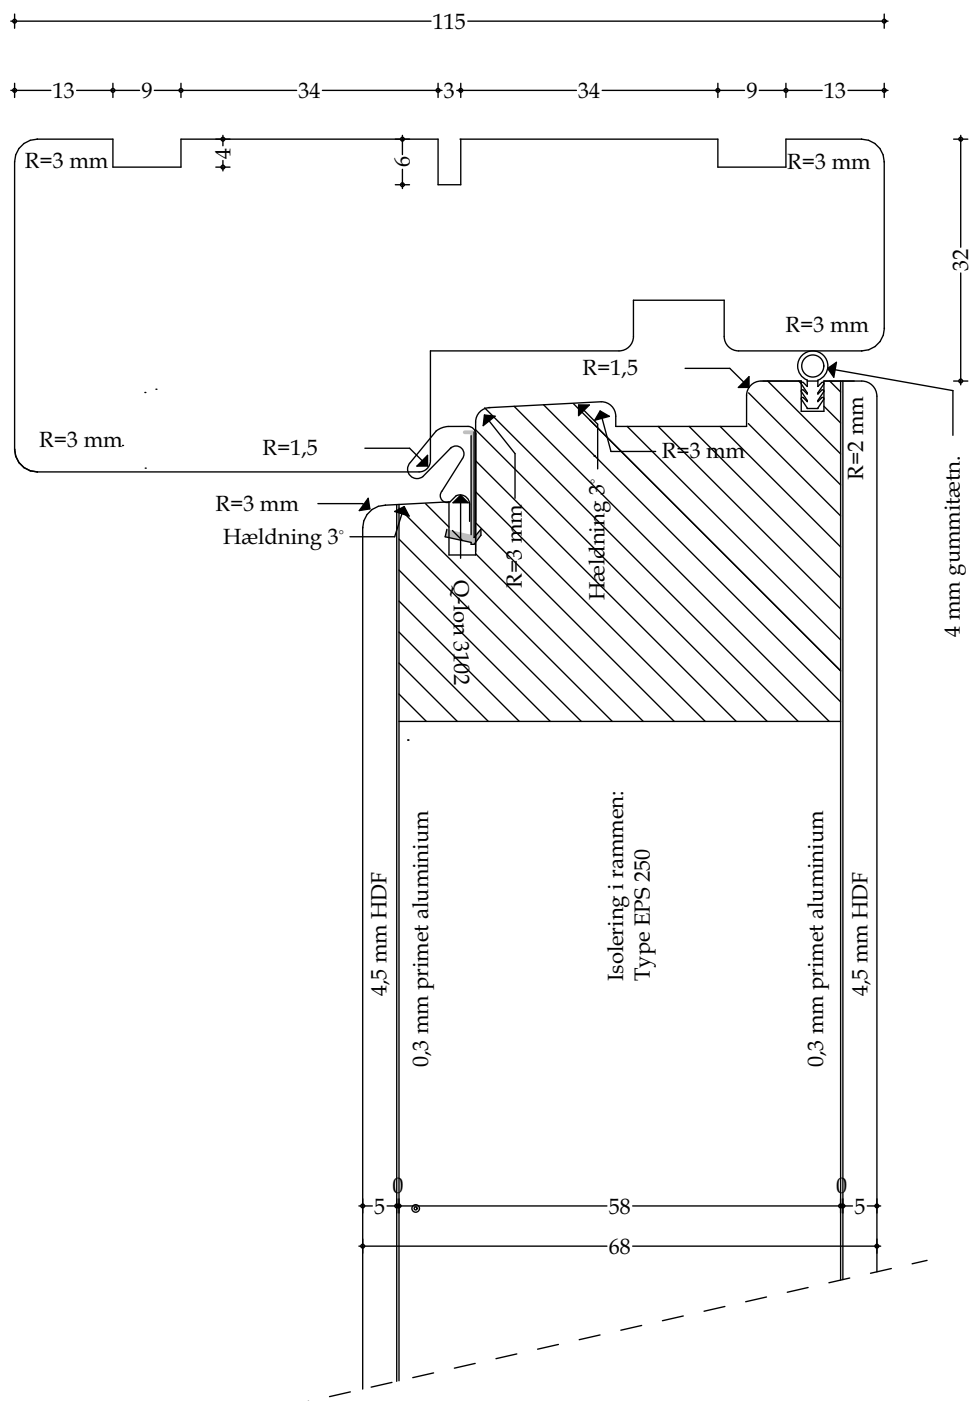

Døre - Snittegning nr. V40

Træ sidekarm med pladedør (indadgående) - mål 1:1

Udført 01.12.2020

Døre - Snittegning nr. V43

Træ lodret post med pladedør (udadgående) og fastkarm - mål 1:1

Udført 01.12.2020

Døre - Snittegning nr. V44

Vandret snit ved dobbelte pladedøre (ud- & indadgående) - mål 1:1

Udført 01.12.2020

Døre - Snittegning nr. L40

Træ topkarm med pladedør (indadgående)- mål 1:1

Udført 01.12.2020

Døre - Snittegning nr. L41

Træ topkarm med pladedør (udadgående)- mål 1:1

Udført 01.12.2020

Døre - Snittegning nr. L42

Træ vandret post med oplukkelig pladedør (udadgående) og fastkarm - mål 1:1

Udført 01.12.2020

Døre - Snittegning nr. L44

Træ bundkarm og pladedør (udadgående) - mål 1:1

Alu bundkarm og pladedør (indadgående) - mål 1:1

Udført 01.12.2020