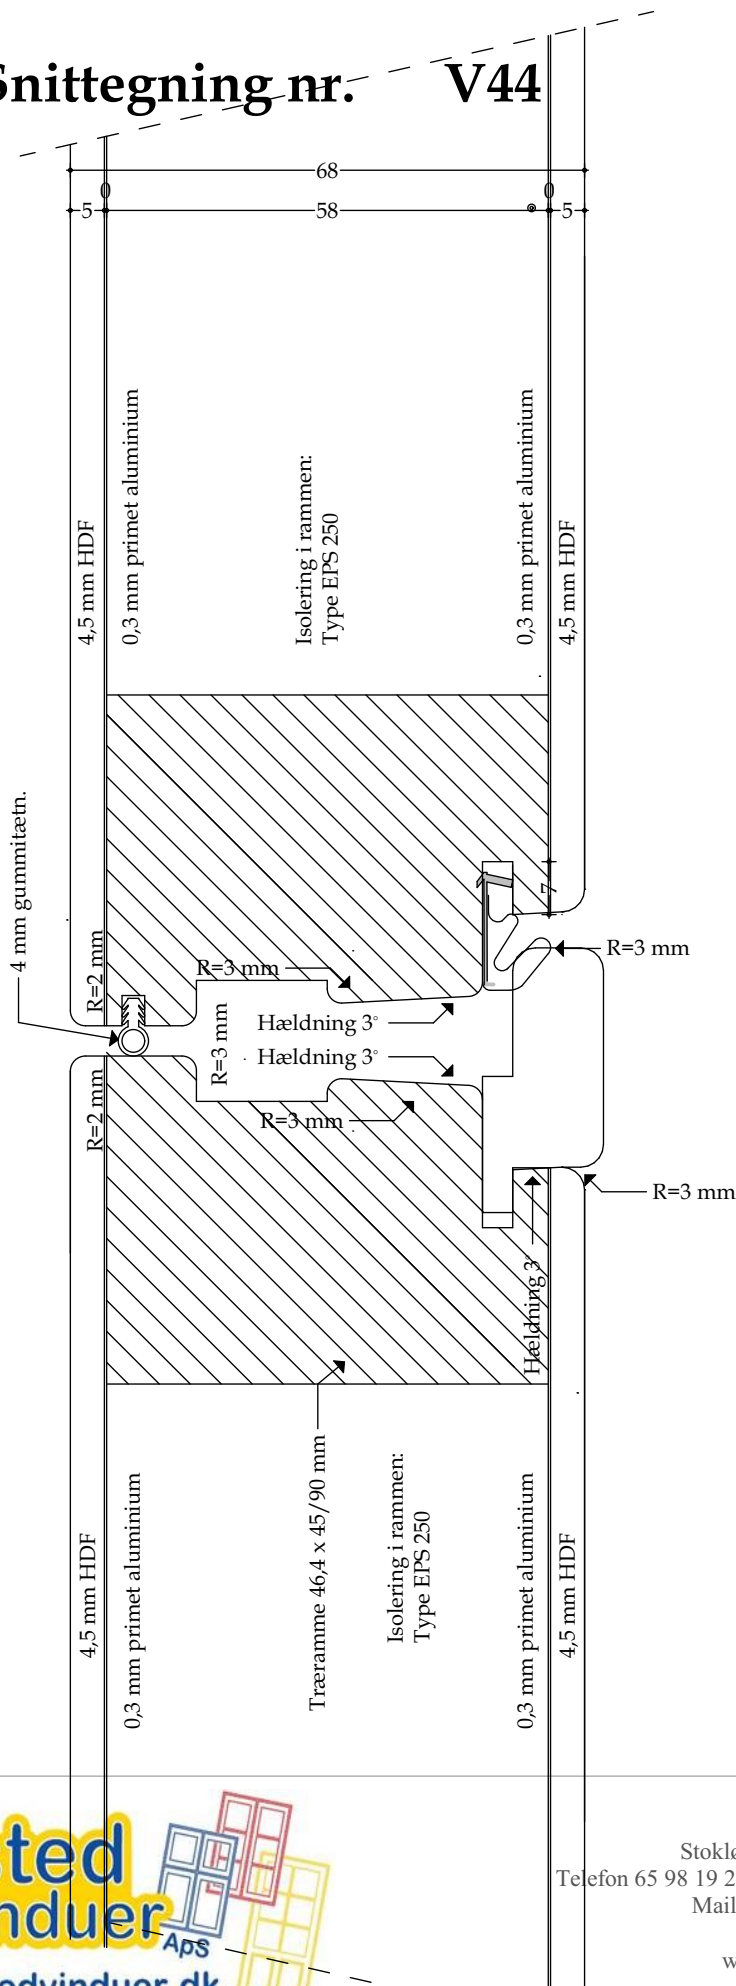

Døre - Snittegning nr. V40

Træ sidekarm med pladedør (indadgående) - mål 1:1

Udført 01.12.2020

Døre - Snittegning nr. V43

Træ lodret post med pladedør (udadgående) og fastkarm - mål 1:1

Udført 01.12.2020

Døre - Snittegning nr. V44

Vandret snit ved dobbelte pladedøre (ud- & indadgående) - mål 1:1

Udført 01.12.2020

Døre - Snittegning nr. L40

Træ topkarm med pladedør (indadgående)- mål 1:1

Udført 01.12.2020

Døre - Snittegning nr. L41

Træ topkarm med pladedør (udadgående)- mål 1:1

Udført 01.12.2020

Døre - Snittegning nr. L42

Træ vandret post med oplukkelig pladedør (udadgående) og fastkarm - mål 1:1

Udført 01.12.2020

Døre - Snittegning nr. L44

Træ bundkarm og pladedør (udadgående) - mål 1:1

Udført 01.12.2020

Døre - Snittegning nr. L45

Træ bundkarm og pladedør (indadgående) - mål 1:1

Udført 01.12.2020

Døre - Snittegning nr. L46

Alu bundkarm og pladedør (udadgående) - mål 1:1

Udført 01.12.2020

Døre - Snittegning nr. L47