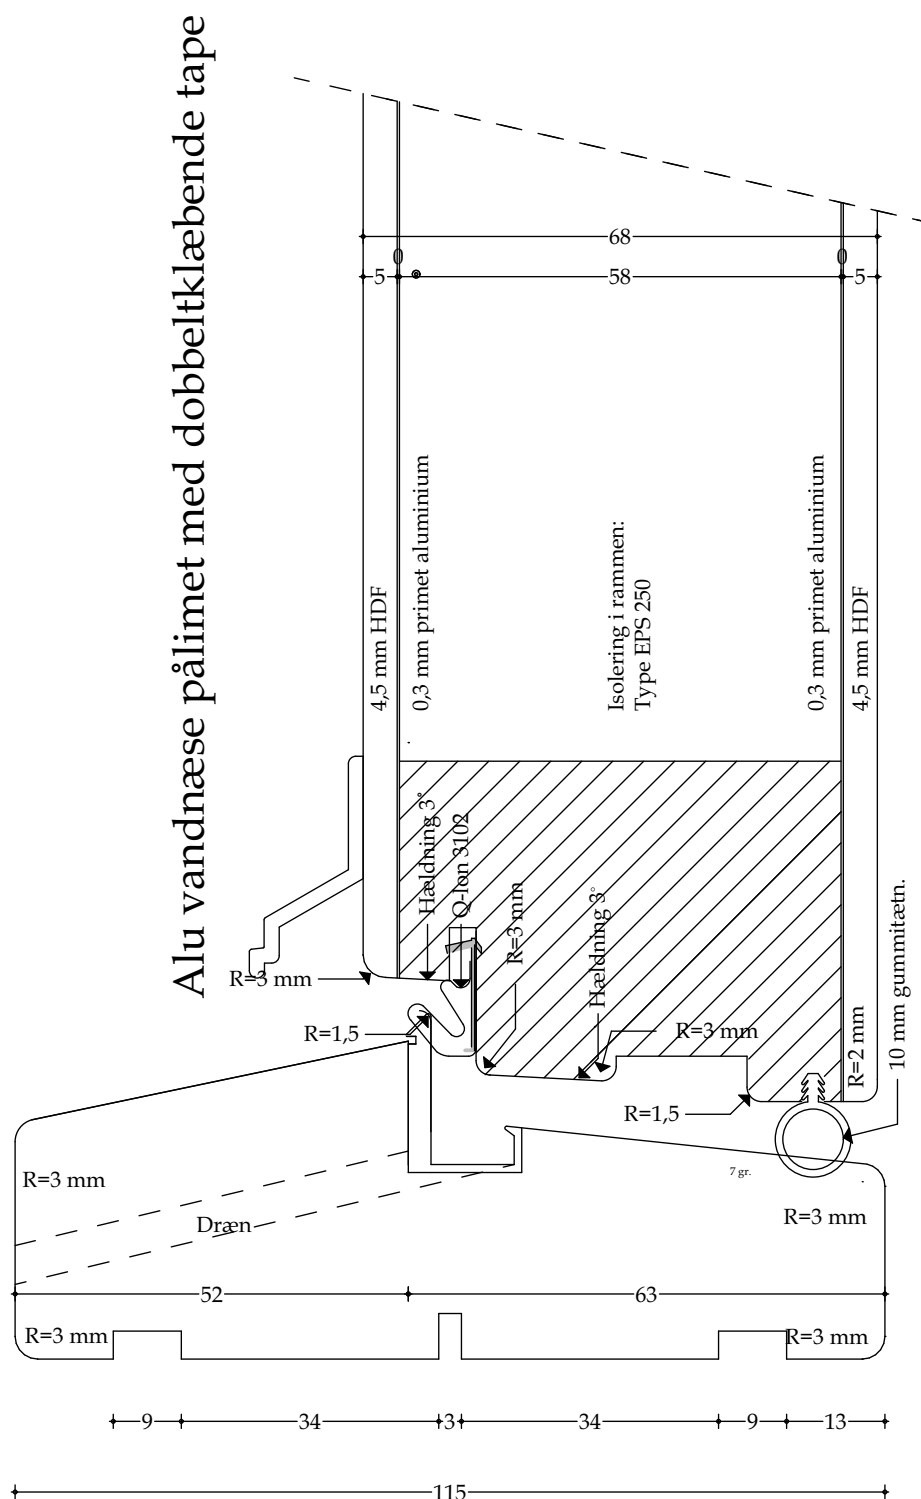

Døre - Snittegning nr. V40

Træ sidekarm med pladedør (indadgående) - mål 1:1

Udført 01.12.2020

Døre - Snittegning nr. V43

Træ lodret post med pladedør (udadgående) og fastkarm - mål 1:1

Udført 01.12.2020

Døre - Snittegning nr. V44

Vandret snit ved dobbelte pladedøre (ud- & indadgående) - mål 1:1

Udført 01.12.2020

Døre - Snittegning nr. L40

Træ topkarm med pladedør (indadgående)- mål 1:1

Udført 01.12.2020

Døre - Snittegning nr. L41

Træ topkarm med pladedør (udadgående)- mål 1:1

Udført 01.12.2020

Døre - Snittegning nr. L42

Træ vandret post med oplukkelig pladedør (udadgående) og fastkarm - mål 1:1

Udført 01.12.2020

Døre - Snittegning nr. L44

Træ bundkarm og pladedør (udadgående) - mål 1:1

Udført 01.12.2020

Døre - Snittegning nr. L45

Træ bundkarm og pladedør (indadgående) - mål 1:1

Udført 01.12.2020

Døre - Snittegning nr. L46

Alu bundkarm og pladedør (udadgående) - mål 1:1

Udført 01.12.2020

Døre - Snittegning nr. L47