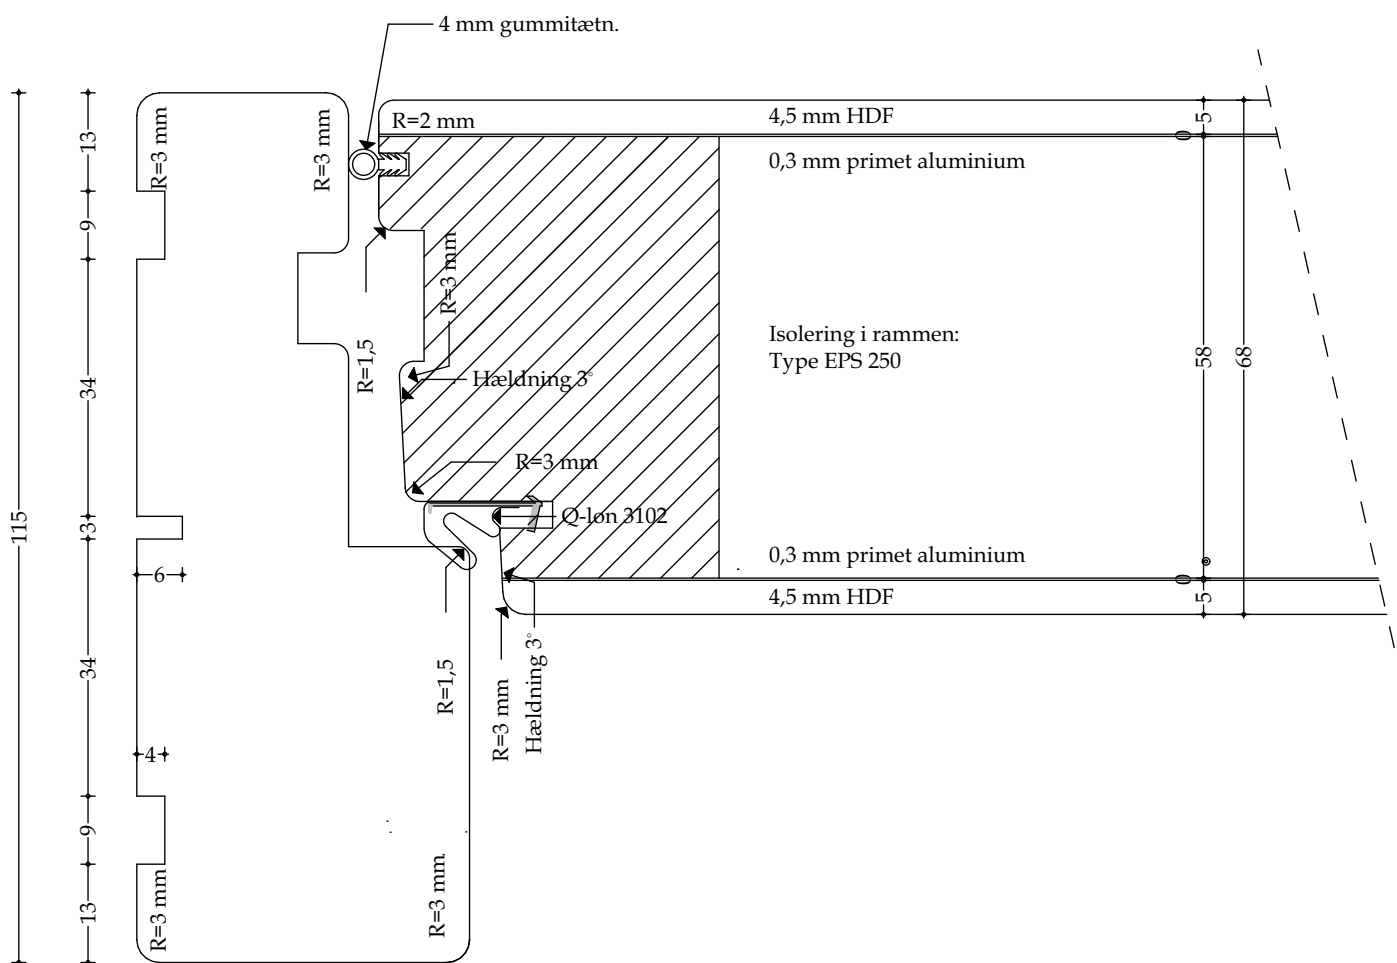

Døre - Snittegning nr. V40

Træ sidekarm med pladedør (indadgående) - mål 1:1

Udført 01.12.2020

Døre - Snittegning nr. V43

Træ lodret post med pladedør (udadgående) og fastkarm - mål 1:1

Udført 01.12.2020

Døre - Snittegning nr. V44

Vandret snit ved dobbelte pladedøre (ud- & indadgående) - mål 1:1

Udført 01.12.2020

Døre - Snittegning nr. L40

Træ topkarm med pladedør (indadgående)- mål 1:1

Udført 01.12.2020

Døre - Snittegning nr. L41

Træ topkarm med pladedør (udadgående)- mål 1:1

Udført 01.12.2020

Døre - Snittegning nr. L42

Træ vandret post med oplukkelig pladedør (udadgående) og fastkarm - mål 1:1

Udført 01.12.2020

Døre - Snittegning nr. L44

Træ bundkarm og pladedør (udadgående) - mål 1:1

Alu bundkarm og pladedør (indadgående) - mål 1:1

Udført 01.12.2020