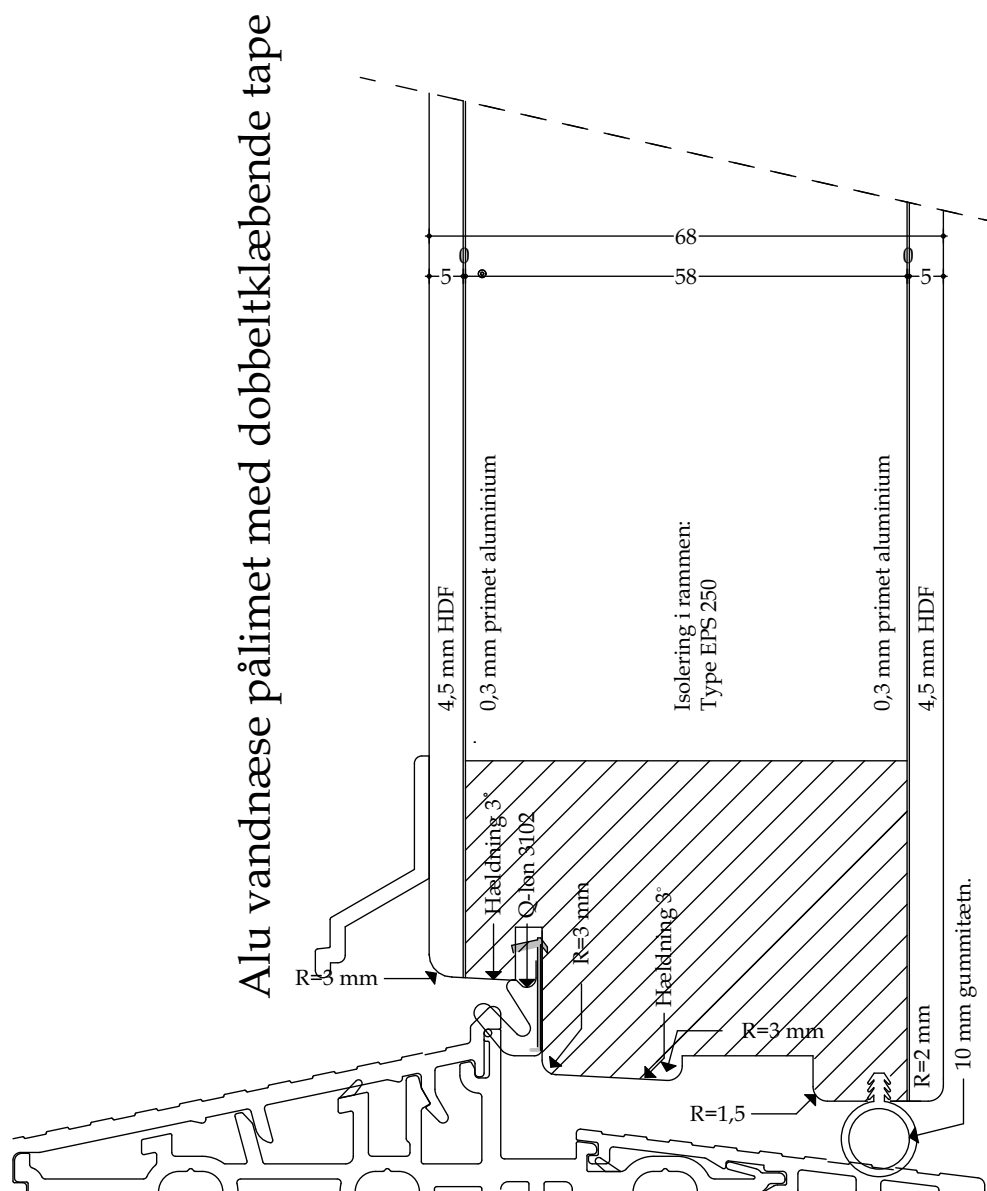

Udført 01.12.2020

Døre - Snittegning nr. L42

Træ vandret post med oplukkelig pladedør (udadgående) og fastkarm - mål 1:1

Udført 01.12.2020

Døre - Snittegning nr. L44

Træ bundkarm og pladedør (udadgående) - mål 1:1

Udført 01.12.2020

Døre - Snittegning nr. L45

Træ bundkarm og pladedør (indadgående) - mål 1:1

Udført 01.12.2020

Døre - Snittegning nr. L46

Alu bundkarm og pladedør (udadgående) - mål 1:1

Udført 01.12.2020

Døre - Snittegning nr. L47

Alu bundkarm og pladedør (indadgående) - mål 1:1

Udført 01.12.2020