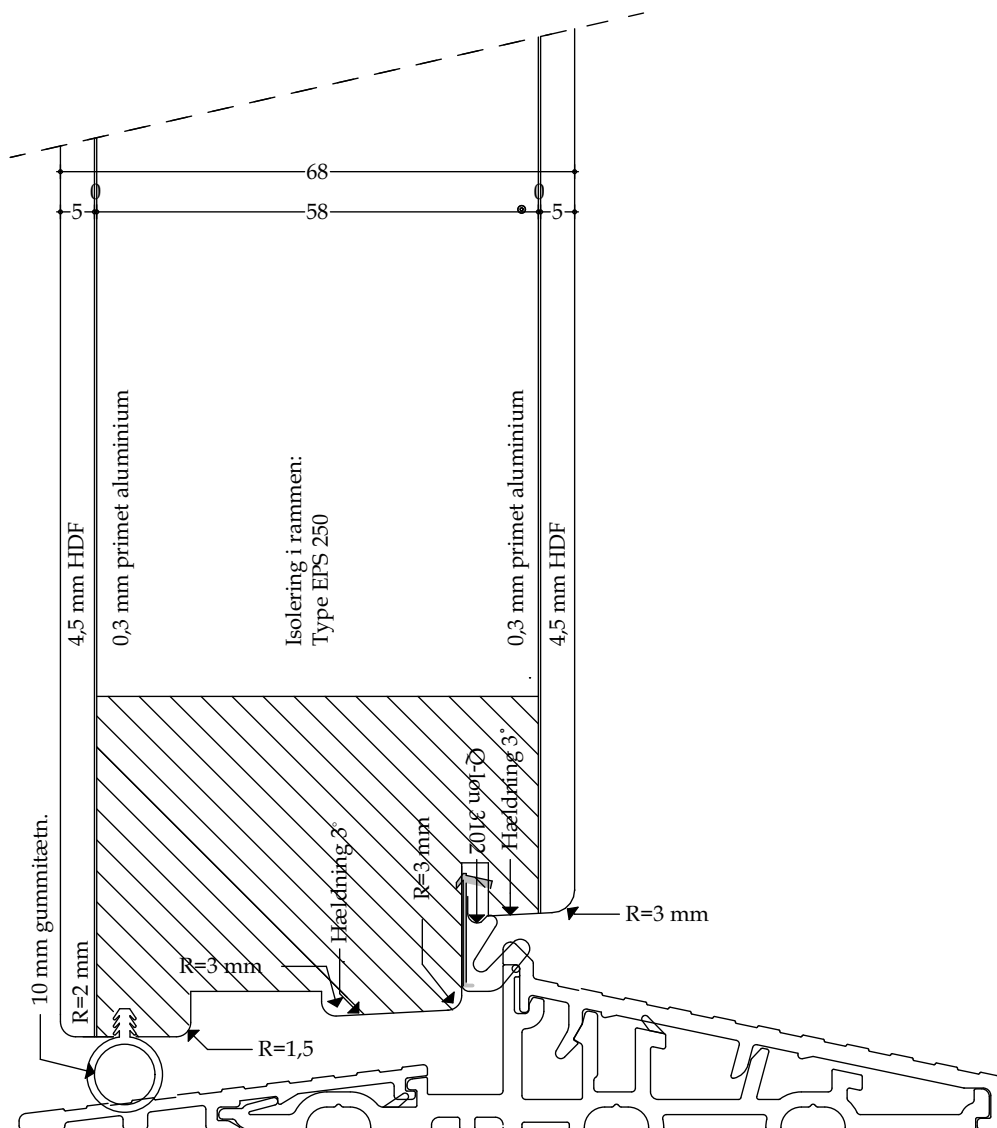

Døre - Snittegning nr. V40

Træ sidekarm med pladedør (indadgående) - mål 1:1

Udført 01.12.2020

Døre - Snittegning nr. V43

Træ lodret post med pladedør (udadgående) og fastkarm - mål 1:1

Udført 01.12.2020

Døre - Snittegning nr. V44

Udført 01.12.2020

Døre - Snittegning nr. L42

Træ vandret post med oplukkelig pladedør (udadgående) og fastkarm - mål 1:1

Udført 01.12.2020

Døre - Snittegning nr. L44

Træ bundkarm og pladedør (udadgående) - mål 1:1

Udført 01.12.2020

Døre - Snittegning nr. L45

Træ bundkarm og pladedør (indadgående) - mål 1:1

Udført 01.12.2020

Døre - Snittegning nr. L46

Alu bundkarm og pladedør (udadgående) - mål 1:1

Udført 01.12.2020

Døre - Snittegning nr. L47

Alu bundkarm og pladedør (indadgående) - mål 1:1

Udført 01.12.2020