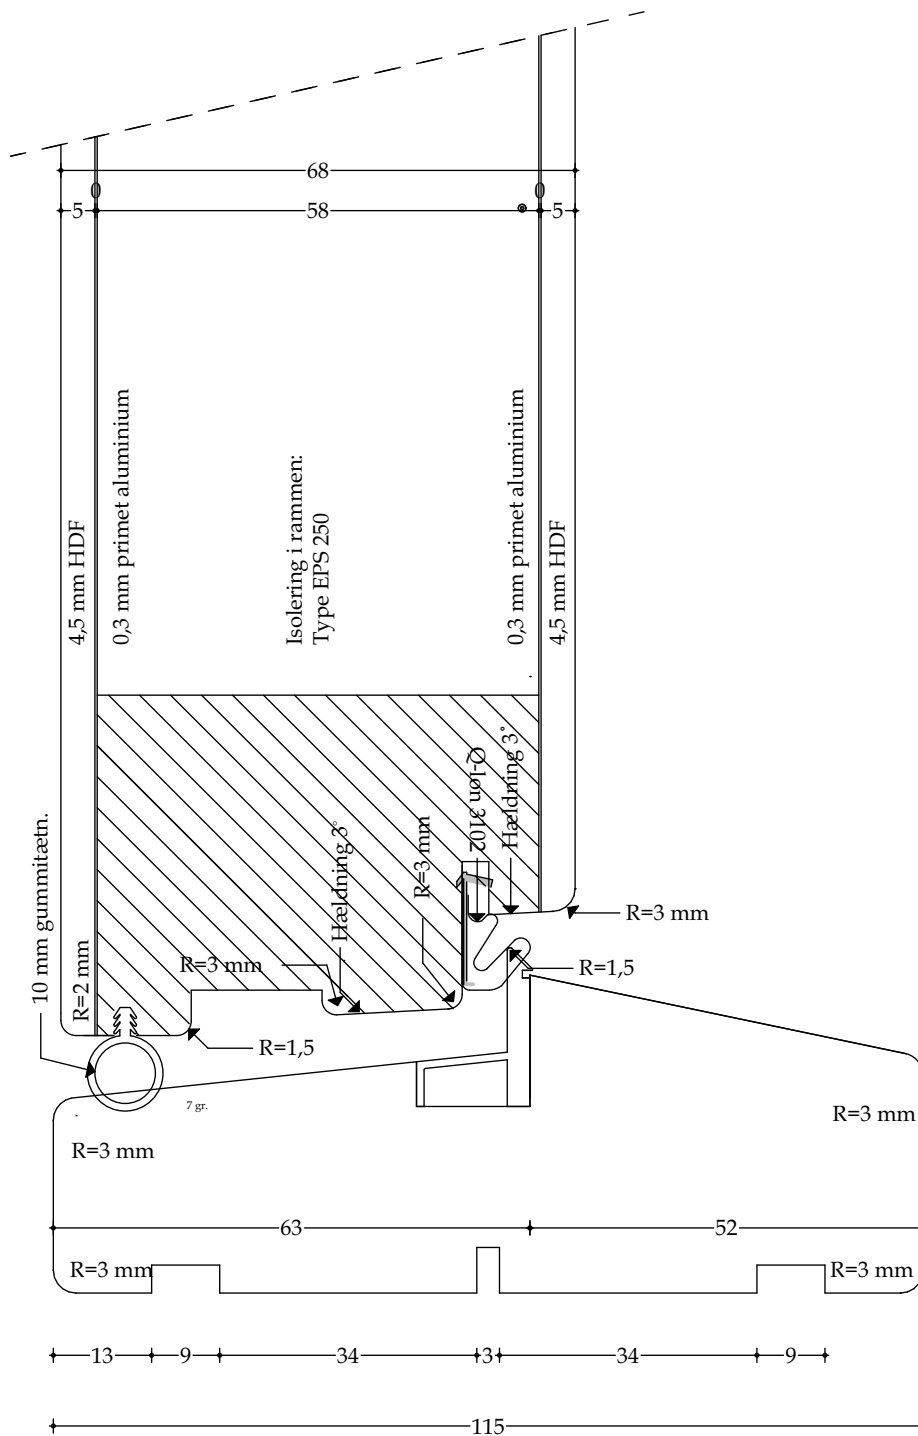

Døre - Snittegning nr. V40

Træ sidekarm med pladedør (indadgående) - mål 1:1

Udført 01.12.2020

Døre - Snittegning nr. V43

Træ lodret post med pladedør (udadgående) og fastkarm - mål 1:1

Udført 01.12.2020

Døre - Snittegning nr. V44

Vandret snit ved dobbelte pladedøre (ud- & indadgående) - mål 1:1

Udført 01.12.2020

Døre - Snittegning nr. L40

Træ topkarm med pladedør (indadgående)- mål 1:1

Udført 01.12.2020

Døre - Snittegning nr. L41

Træ topkarm med pladedør (udadgående)- mål 1:1

Udført 01.12.2020

Døre - Snittegning nr. L42

Træ vandret post med oplukkelig pladedør (udadgående) og fastkarm - mål 1:1

Udført 01.12.2020

Døre - Snittegning nr. L44

Træ bundkarm og pladedør (udadgående) - mål 1:1

Udført 01.12.2020

Døre - Snittegning nr. L45

Træ bundkarm og pladedør (indadgående) - mål 1:1

Udført 01.12.2020

Døre - Snittegning nr. L46

Alu bundkarm og pladedør (udadgående) - mål 1:1

Udført 01.12.2020

Døre - Snittegning nr. L47