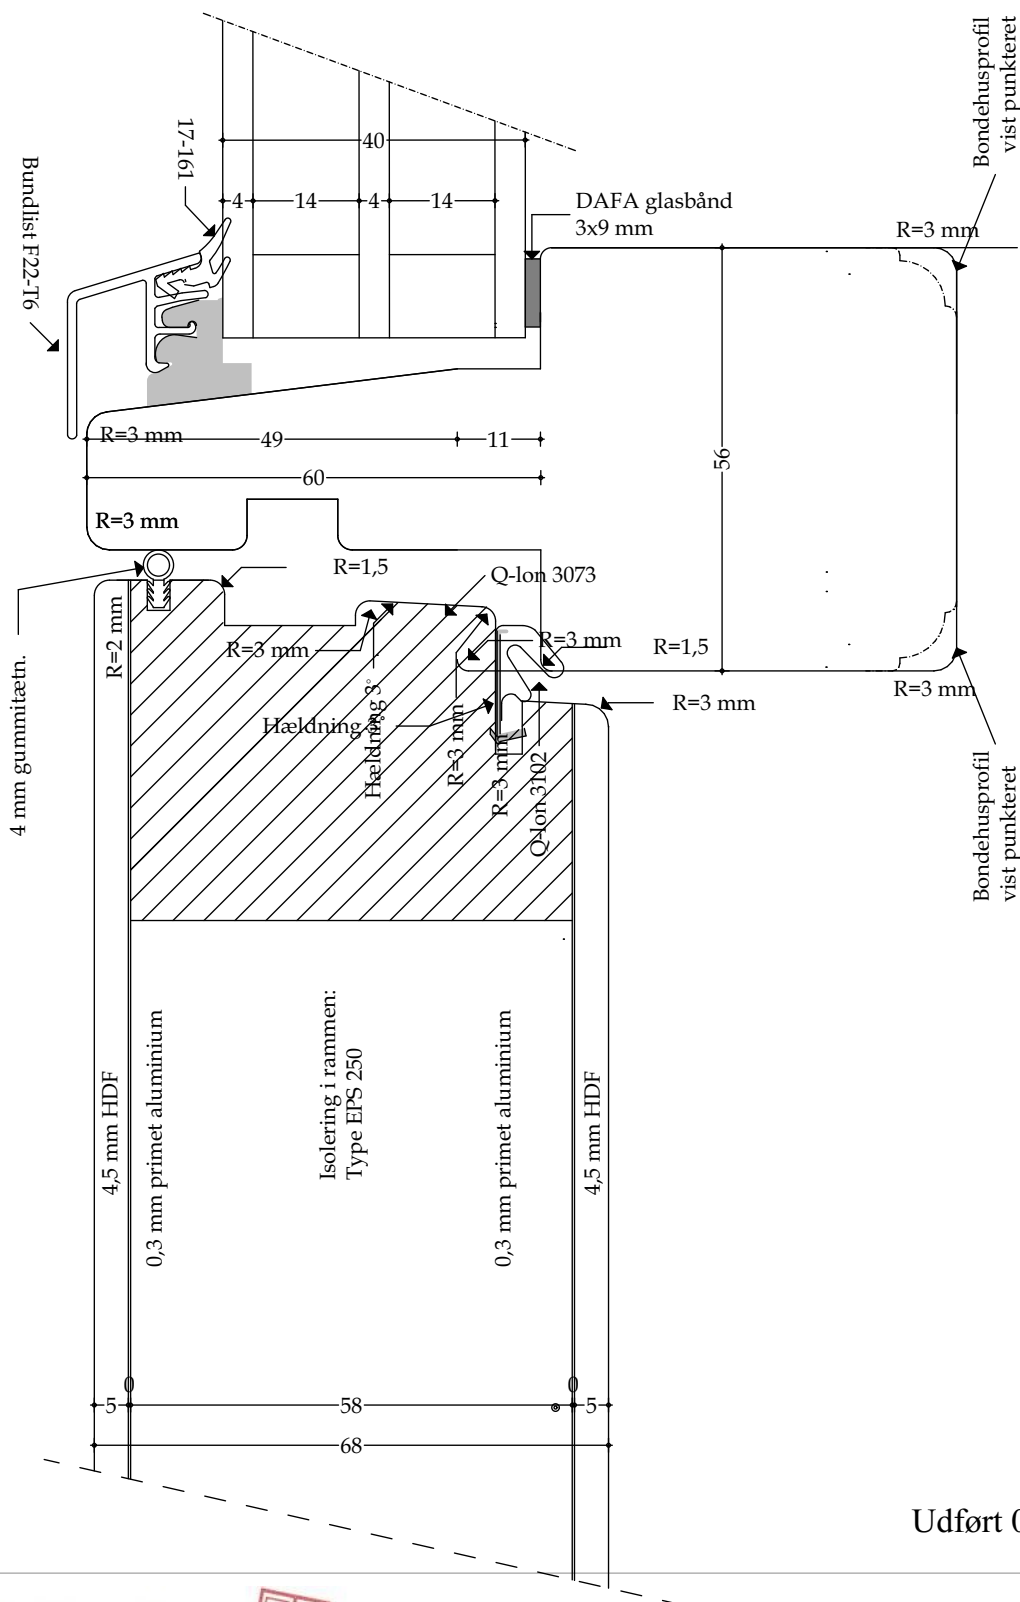

Døre - Snittegning nr. V40

Træ sidekarm med pladedør (indadgående) - mål 1:1

Udført 01.12.2020

Døre - Snittegning nr. V43

Træ lodret post med pladedør (udadgående) og fastkarm - mål 1:1

Udført 01.12.2020

Døre - Snittegning nr. V44

Vandret snit ved dobbelte pladedøre (ud- & indadgående) - mål 1:1

Udført 01.12.2020

Døre - Snittegning nr. L40

Træ topkarm med pladedør (indadgående)- mål 1:1

Udført 01.12.2020

Døre - Snittegning nr. L41

Træ topkarm med pladedør (udadgående)- mål 1:1

Udført 01.12.2020

Døre - Snittegning nr. L42

Træ vandret post med oplukkelig pladedør (udadgående) og fastkarm - mål 1:1

Udført 01.12.2020

Døre - Snittegning nr. L44

Træ bundkarm og pladedør (udadgående) - mål 1:1

Udført 01.12.2020

Døre - Snittegning nr. L45

Træ bundkarm og pladedør (indadgående) - mål 1:1

Udført 01.12.2020

Døre - Snittegning nr. L46

Alu bundkarm og pladedør (udadgående) - mål 1:1

Udført 01.12.2020

Døre - Snittegning nr. L47