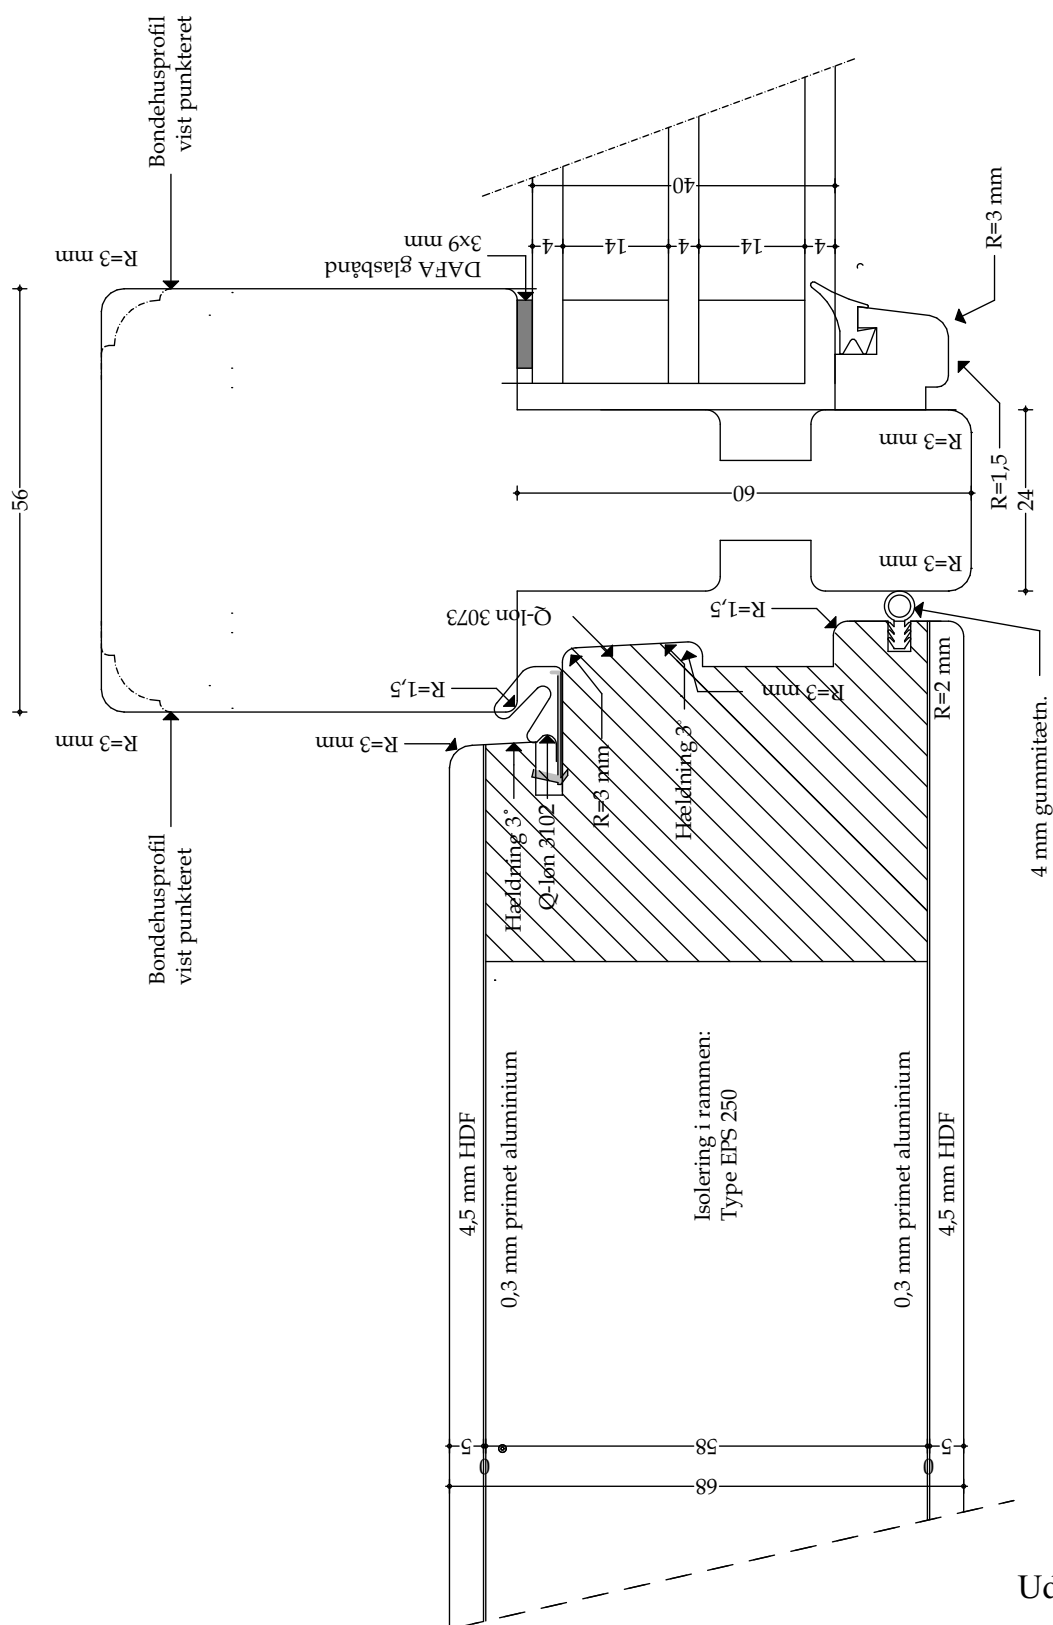

Døre - Snittegning nr. V40

Træ sidekarm med pladedør (indadgående) - mål 1:1

Udført 01.12.2020

Døre - Snittegning nr. V43

Træ lodret post med pladedør (udadgående) og fastkarm - mål 1:1

Udført 01.12.2020

Døre - Snittegning nr. V44

Vandret snit ved dobbelte pladedøre (ud- & indadgående) - mål 1:1

Udført 01.12.2020

Døre - Snittegning nr. L40

Træ topkarm med pladedør (indadgående)- mål 1:1

Udført 01.12.2020

Døre - Snittegning nr. L41

Træ topkarm med pladedør (udadgående)- mål 1:1

Udført 01.12.2020

Døre - Snittegning nr. L42

Træ vandret post med oplukkelig pladedør (udadgående) og fastkarm - mål 1:1

Udført 01.12.2020

Døre - Snittegning nr. L44

Træ bundkarm og pladedør (udadgående) - mål 1:1

Udført 01.12.2020

Døre - Snittegning nr. L45

Træ bundkarm og pladedør (indadgående) - mål 1:1

Udført 01.12.2020

Døre - Snittegning nr. L46

Alu bundkarm og pladedør (udadgående) - mål 1:1

Udført 01.12.2020

Døre - Snittegning nr. L47