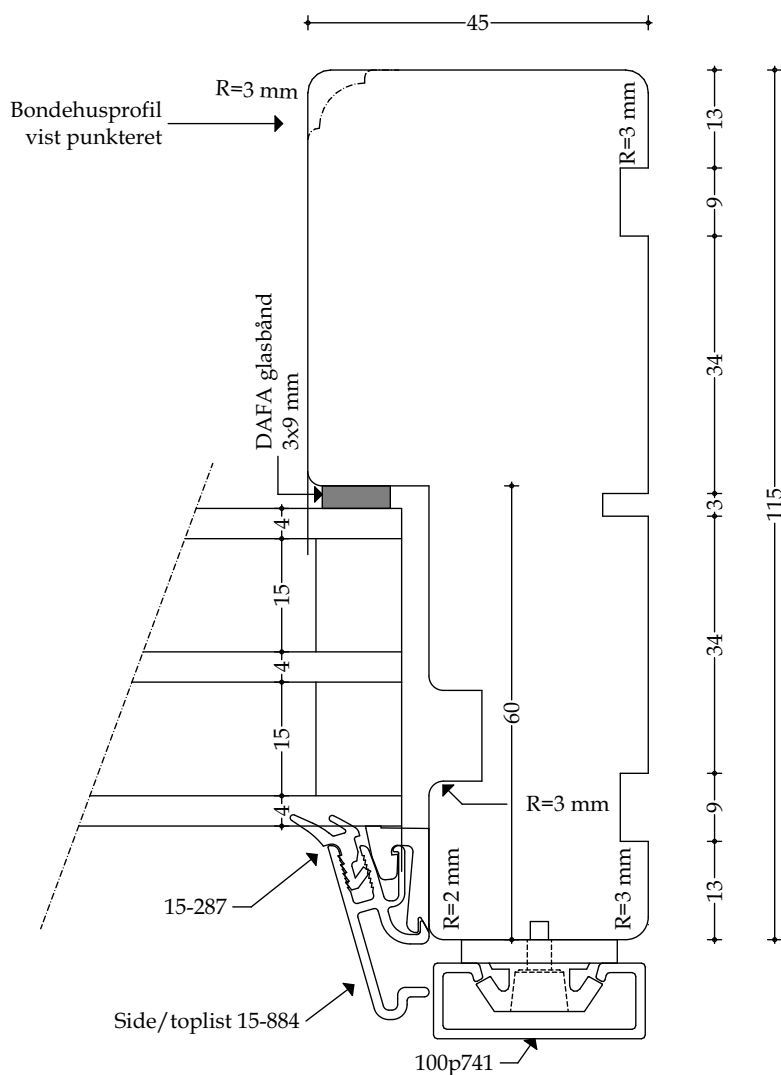

4.88

Døre - Snittegning nr. V27

Træ-/alu sidekarm (fast) - mål 1:1

Udført 01.12.2020