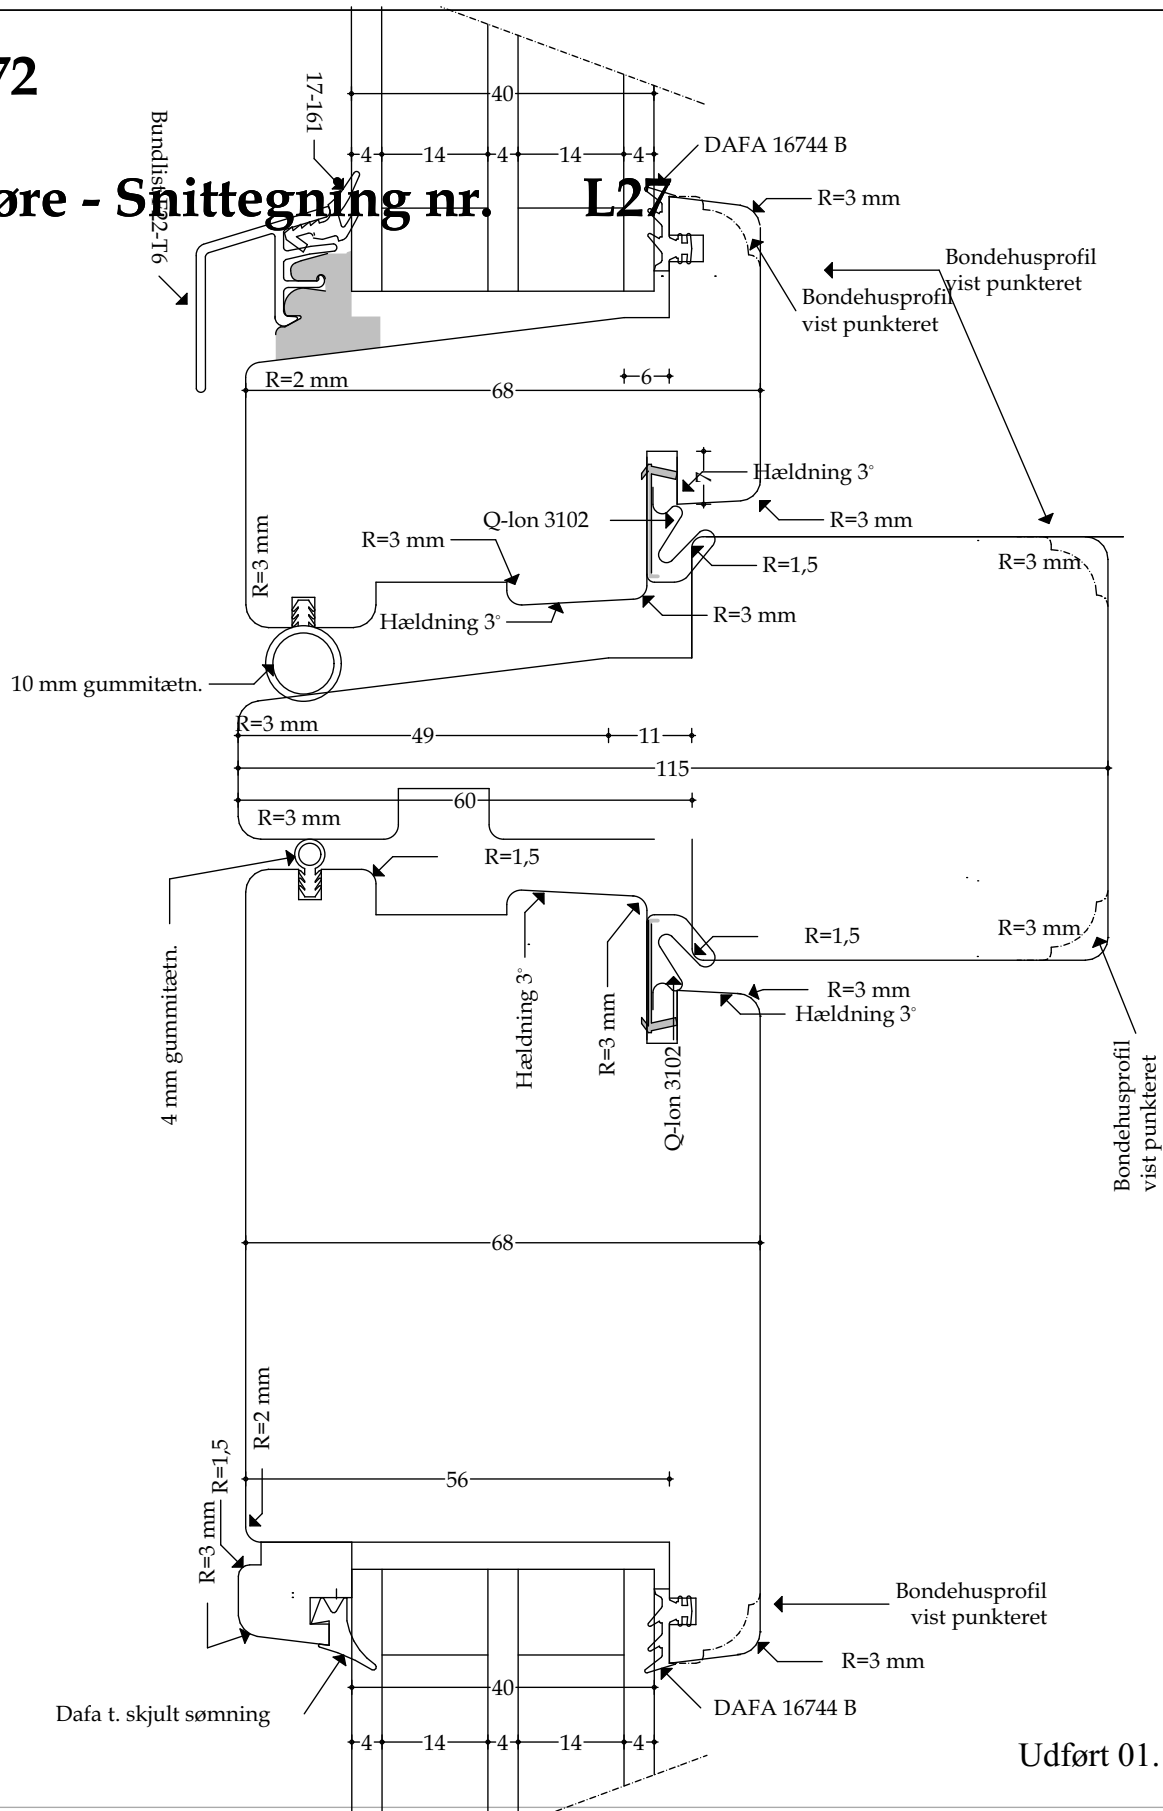

### Døre - Snittegning nr. L26

Træ vandret sprosse (stor) - mål 1:1

Udført 01.12.2020

4.72

Døre - Snittegning nr. L27

Træ vandret post med oplukkelige rammer (udadgående) - mål 1:1

Udført 01.12.2020