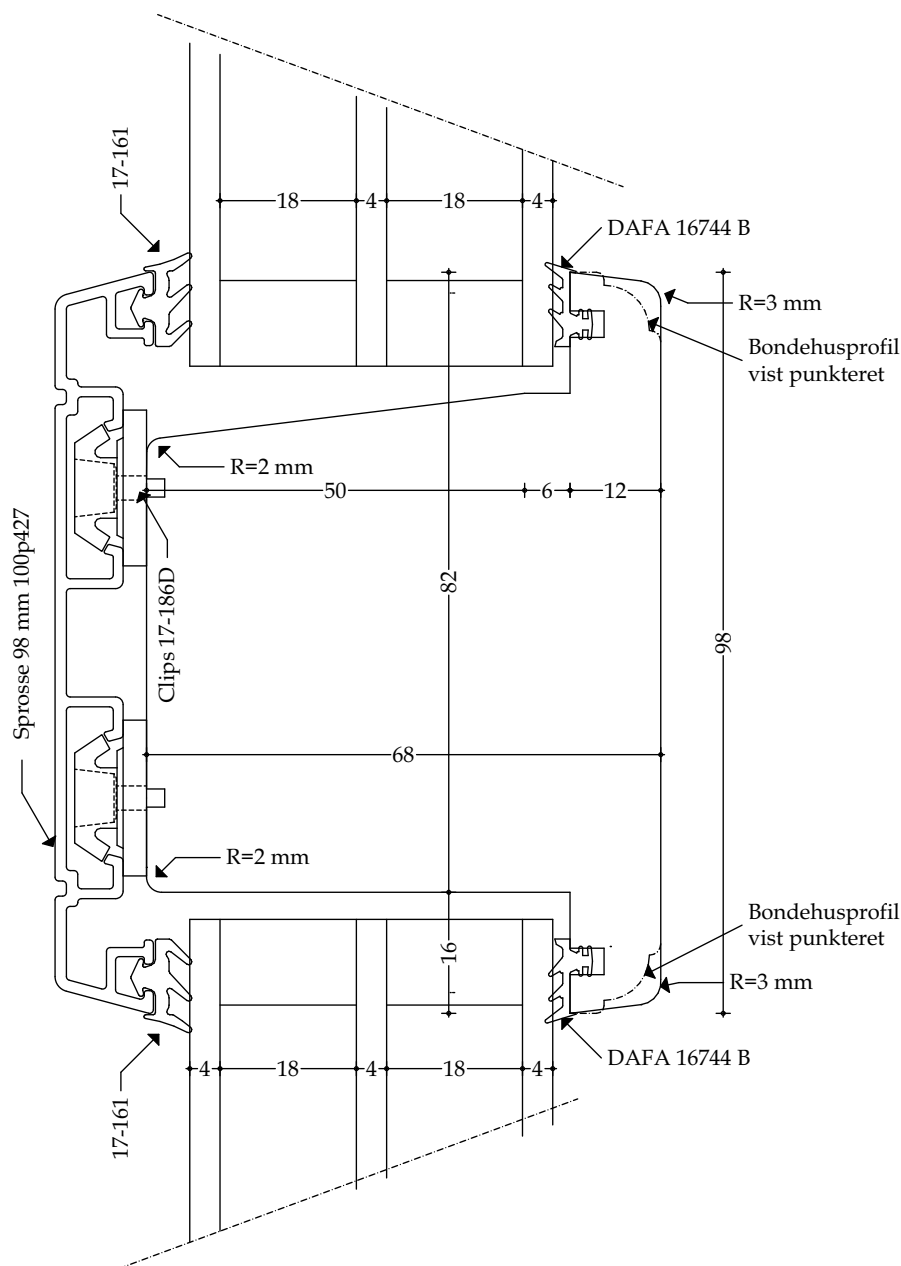

### Døre - Snittegning nr. L24

Træ-/alu vandret sprosse (stor) - mål 1:1

Udført 01.12.2020

4.97