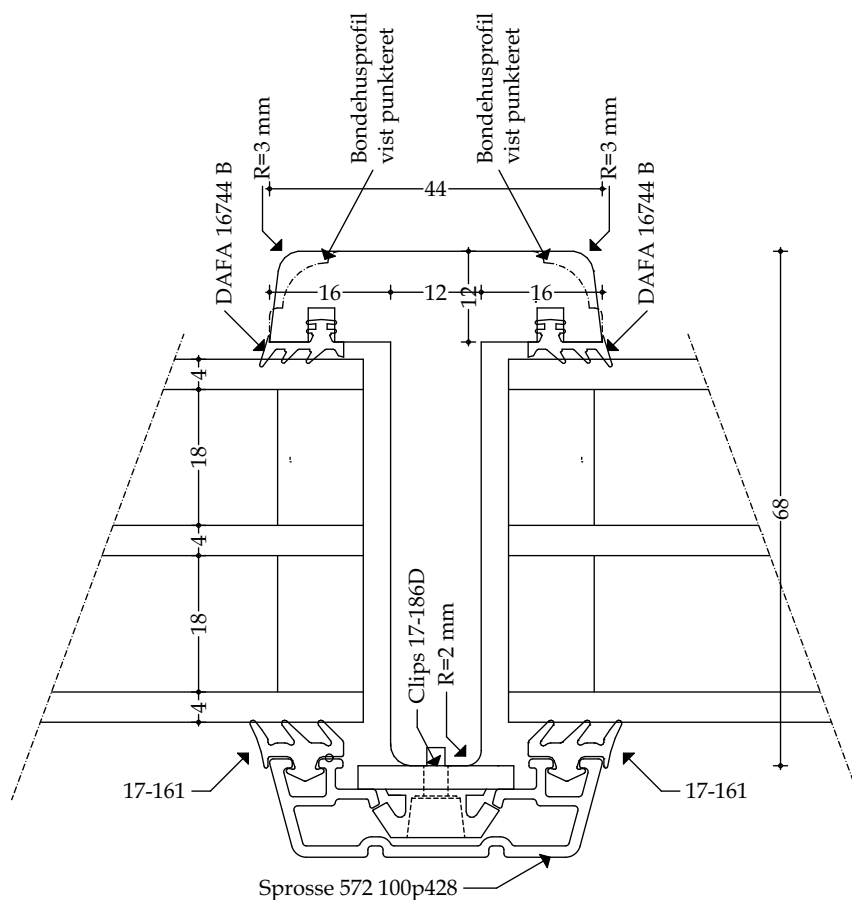

4.80

Døre - Snittegning nr. V21.1

Træ-/alu lodret sprosse (lille) - mål 1:1

Udført 01.12.2020