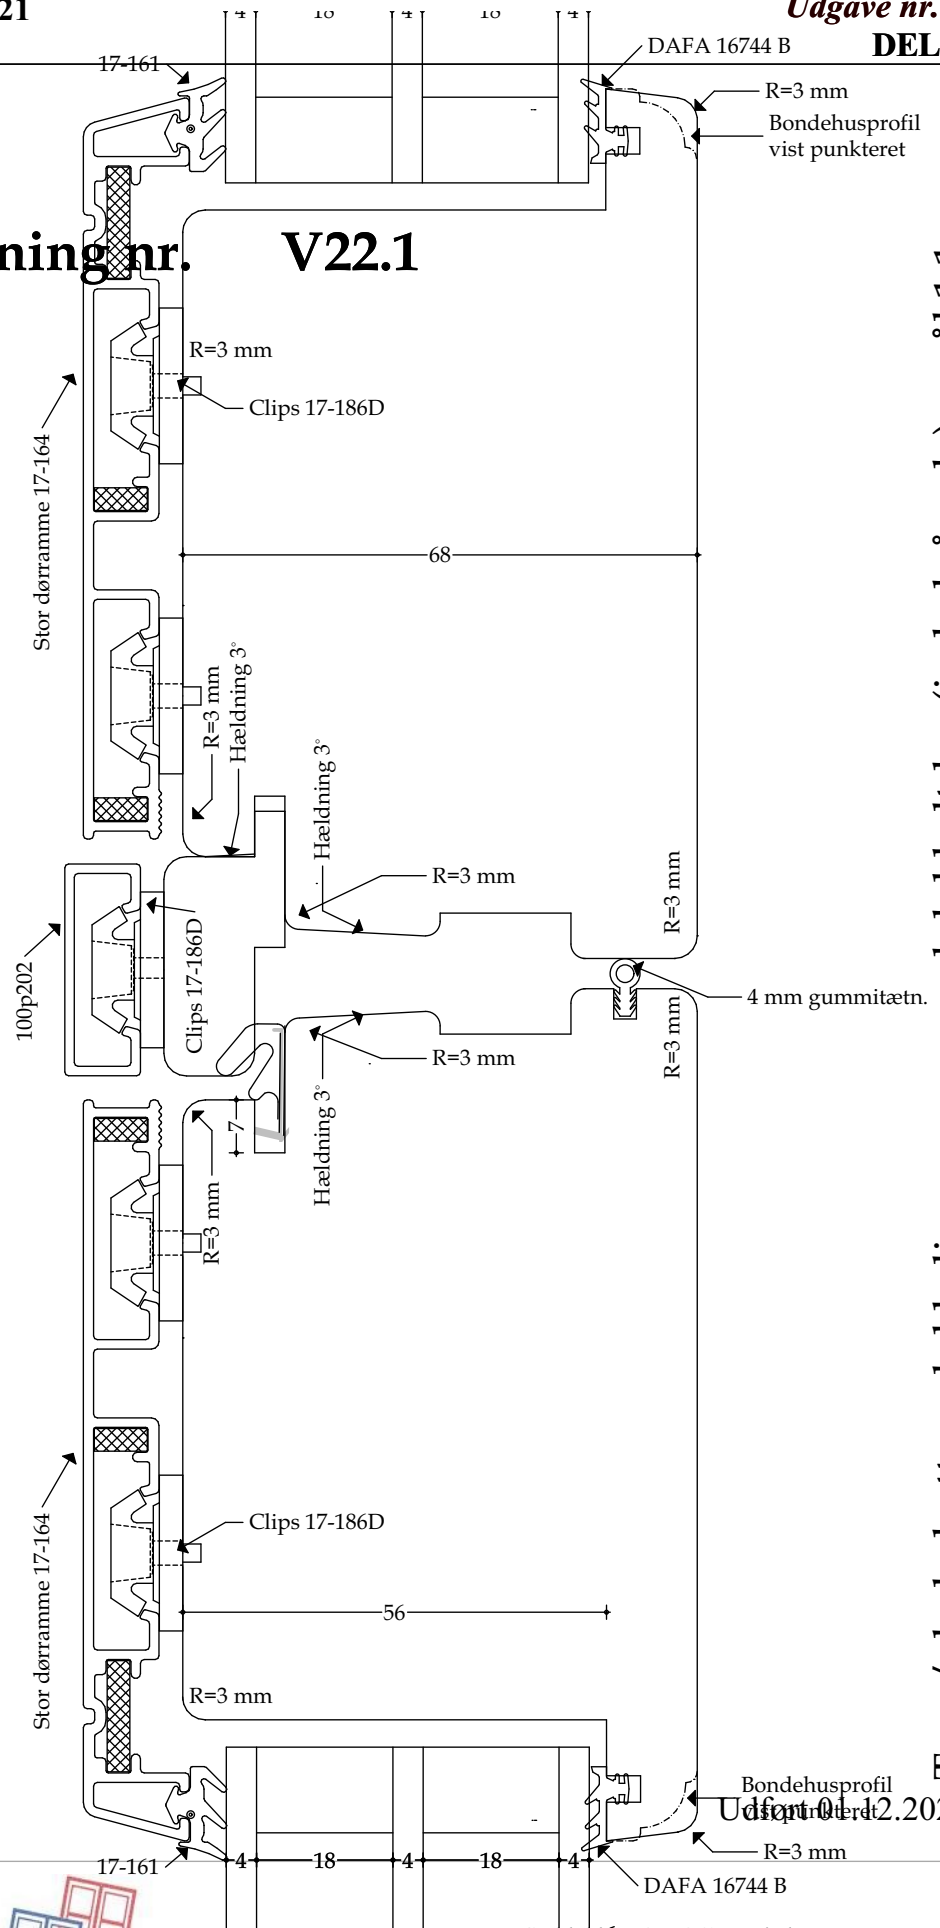

4.82

Døre - Snittegning nr. V22.1

Træ-/alu lodrette oplukkelige rammer ved dobbeltdør (indadgående) - mål 1:1