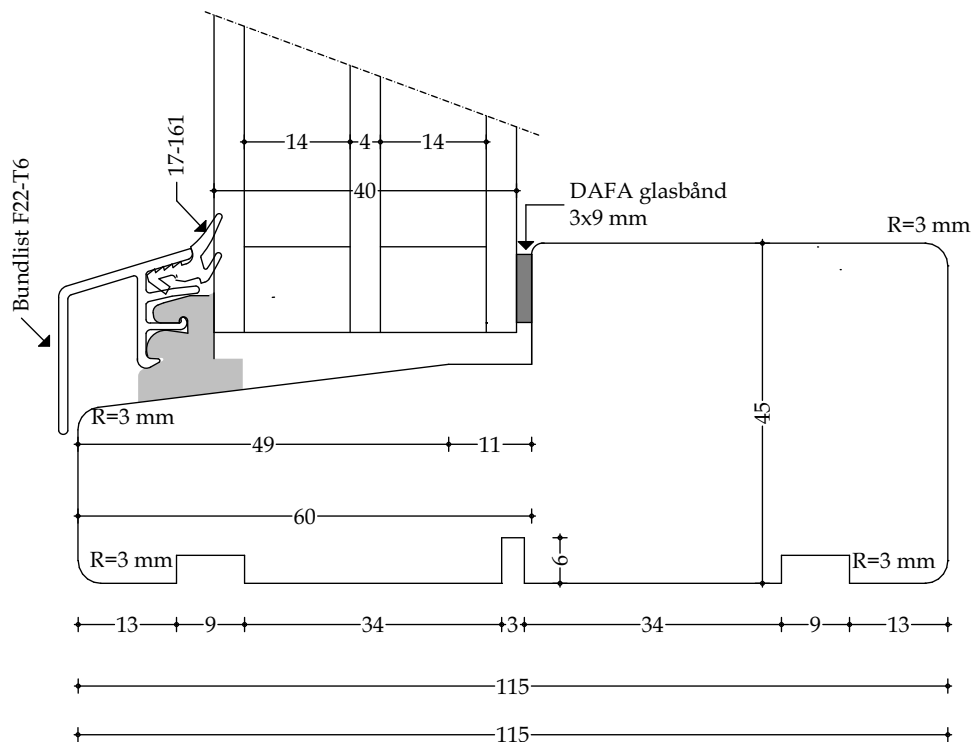

4.76

Døre - Snittegning nr. L 29

Træ bundkarm (fastkarm) - mål 1:1

Udført 01.12.2020