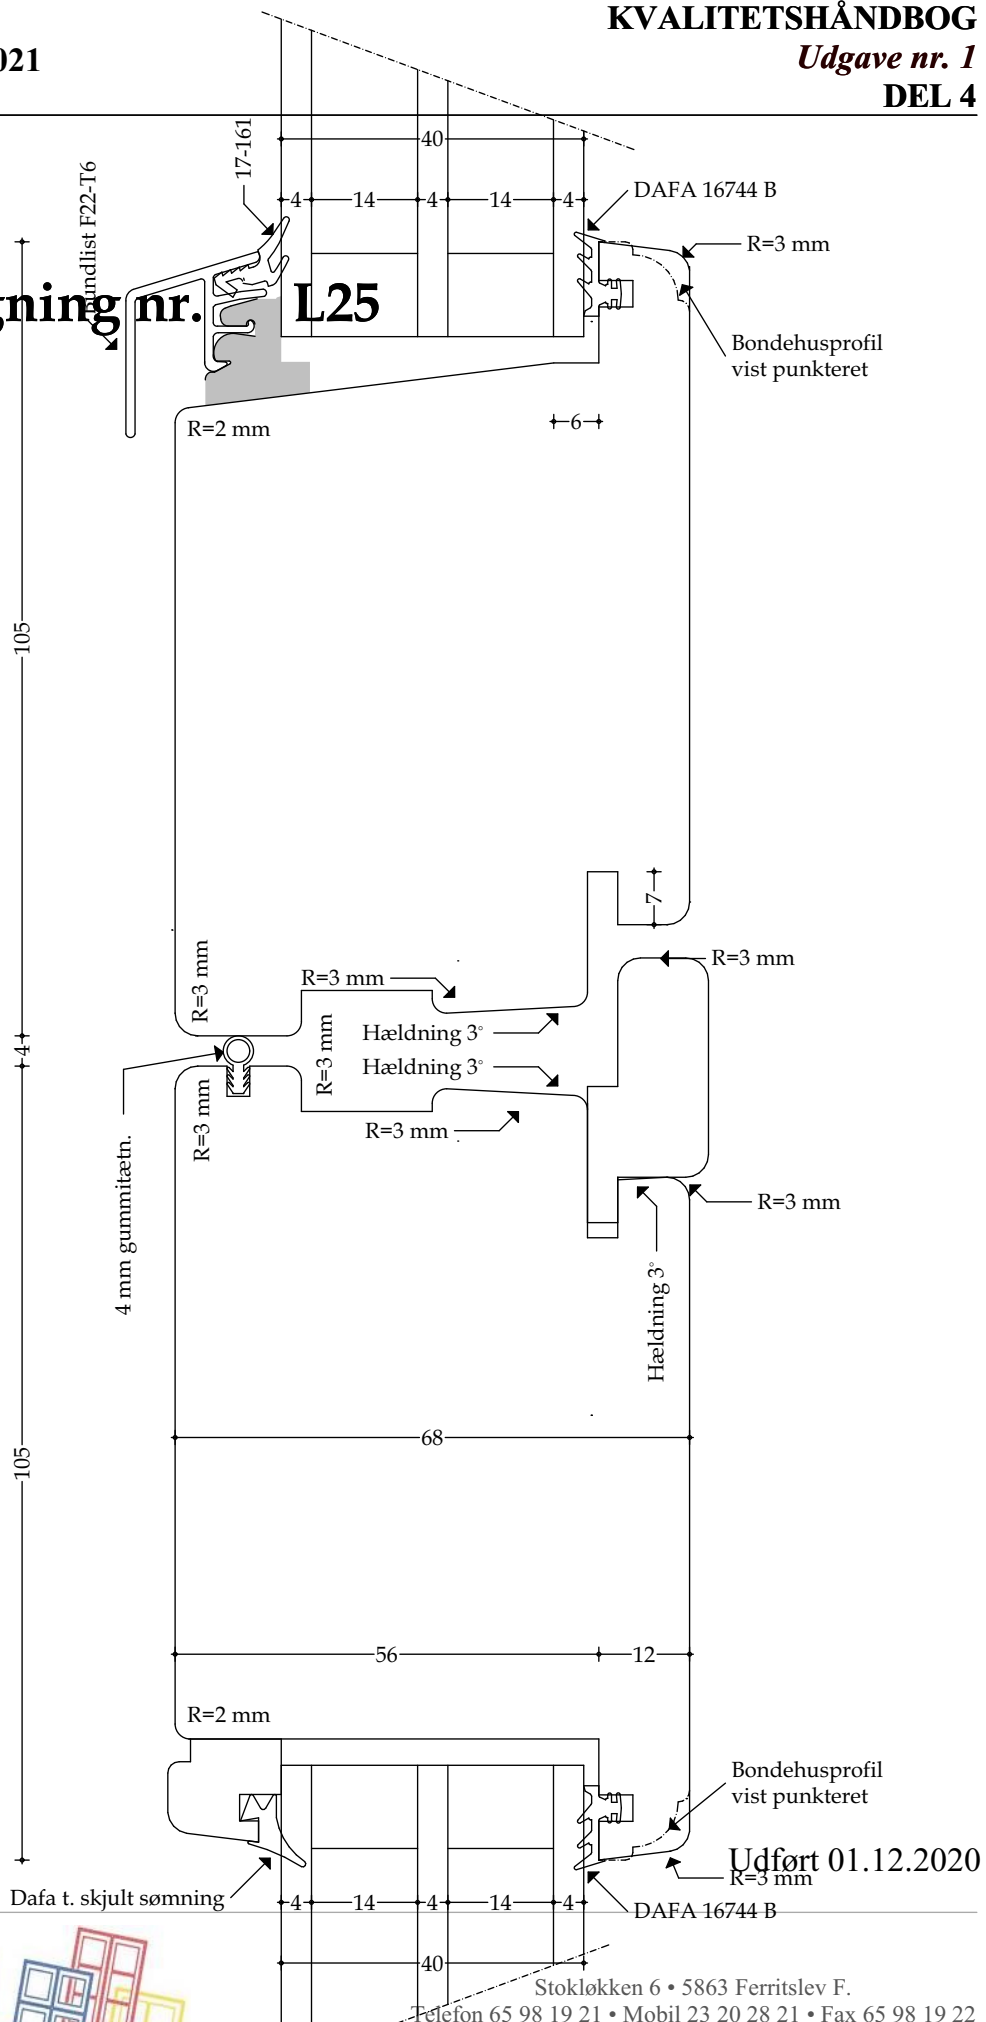

4.70

Døre - Spittegning nr. L25

Træ vandrette oplukkelige rammer ved halvdør (udadgående) - mål