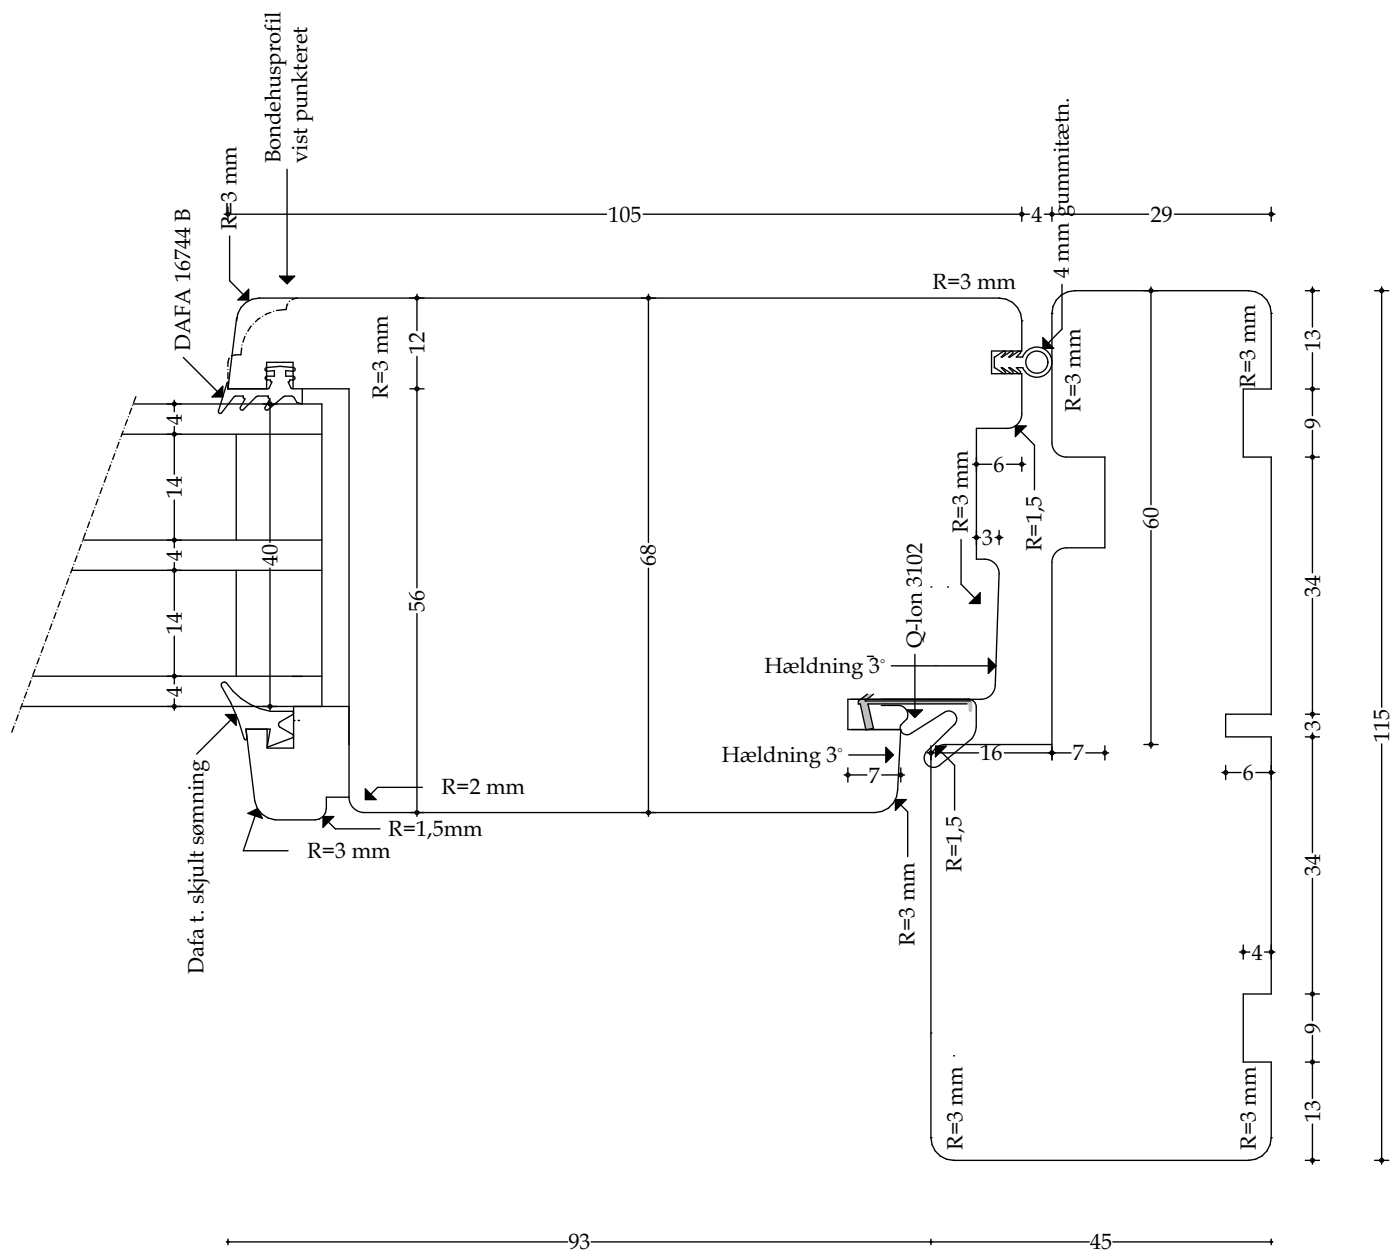

### Døre - Snittegning nr. V24

Træ sidekarm (udadgående) - mål 1:1

Udført 01.12.2020

4.57

Døre - Snittegning nr. V24.1

Træ sidekarm (indadgående) - mål 1:1

Udført 01.12.2020