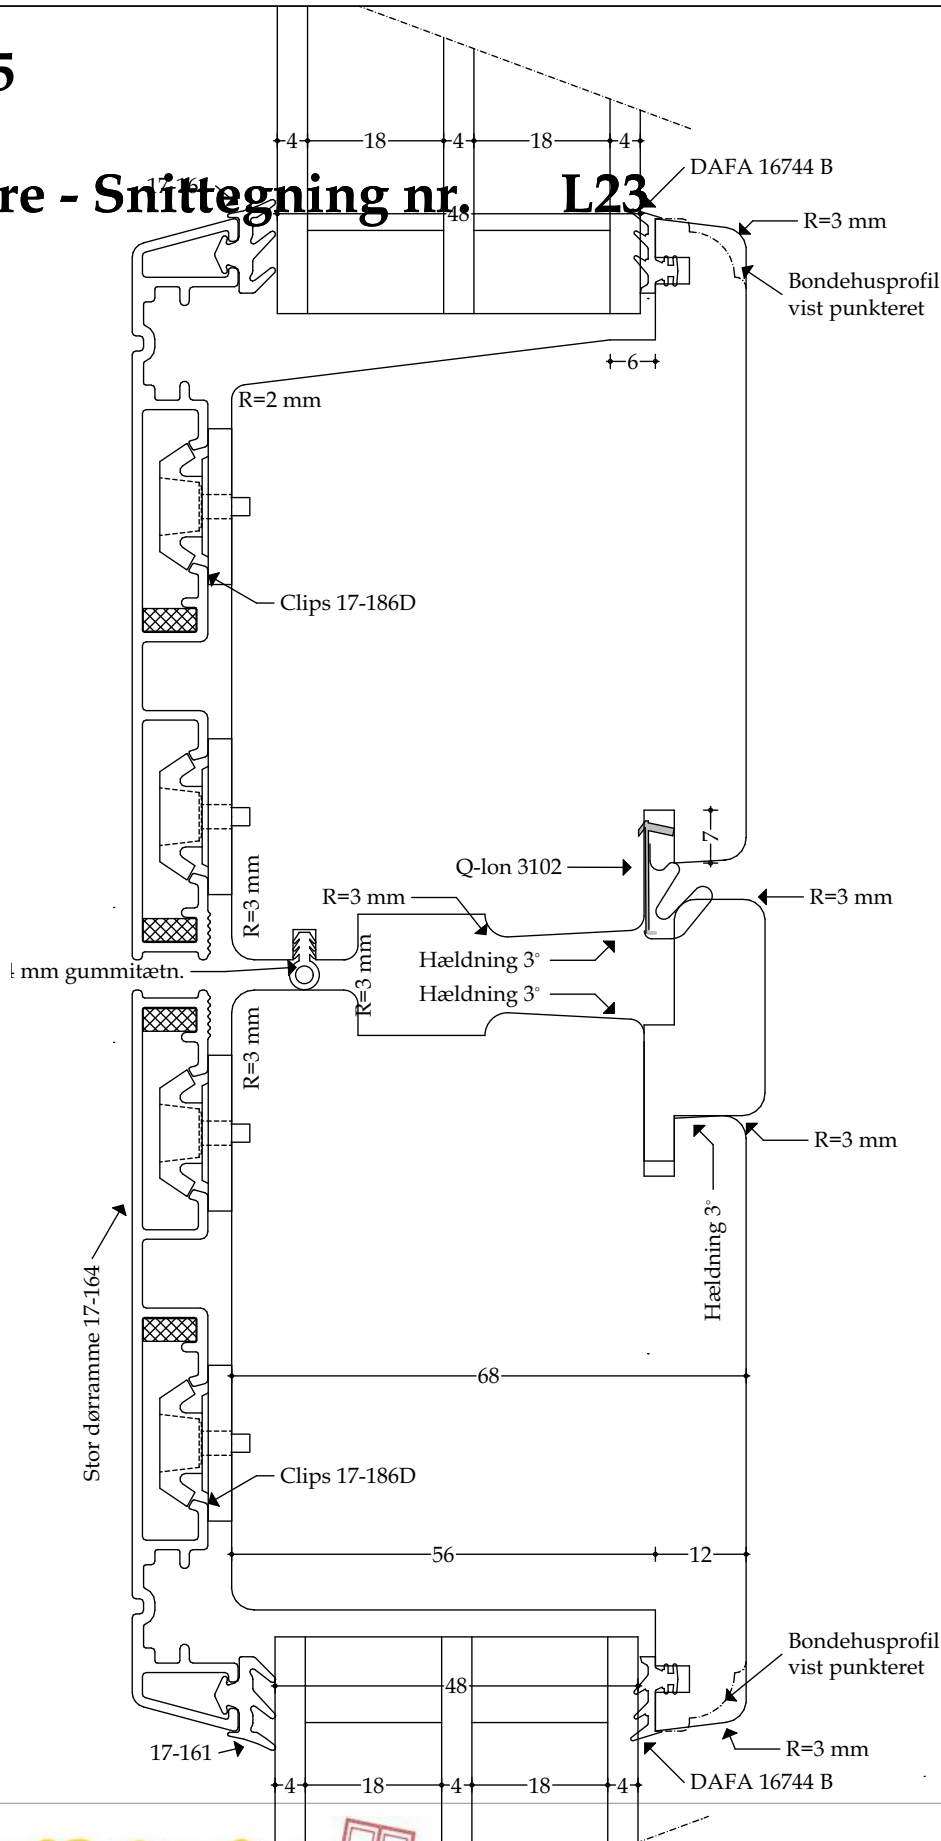

4.95

Døre - Snittegning nr. L23

Træ-/alu vandrette oplukkelige rammer ved halvdør (udadgående) - mål 1:

Udført 01.12.2020