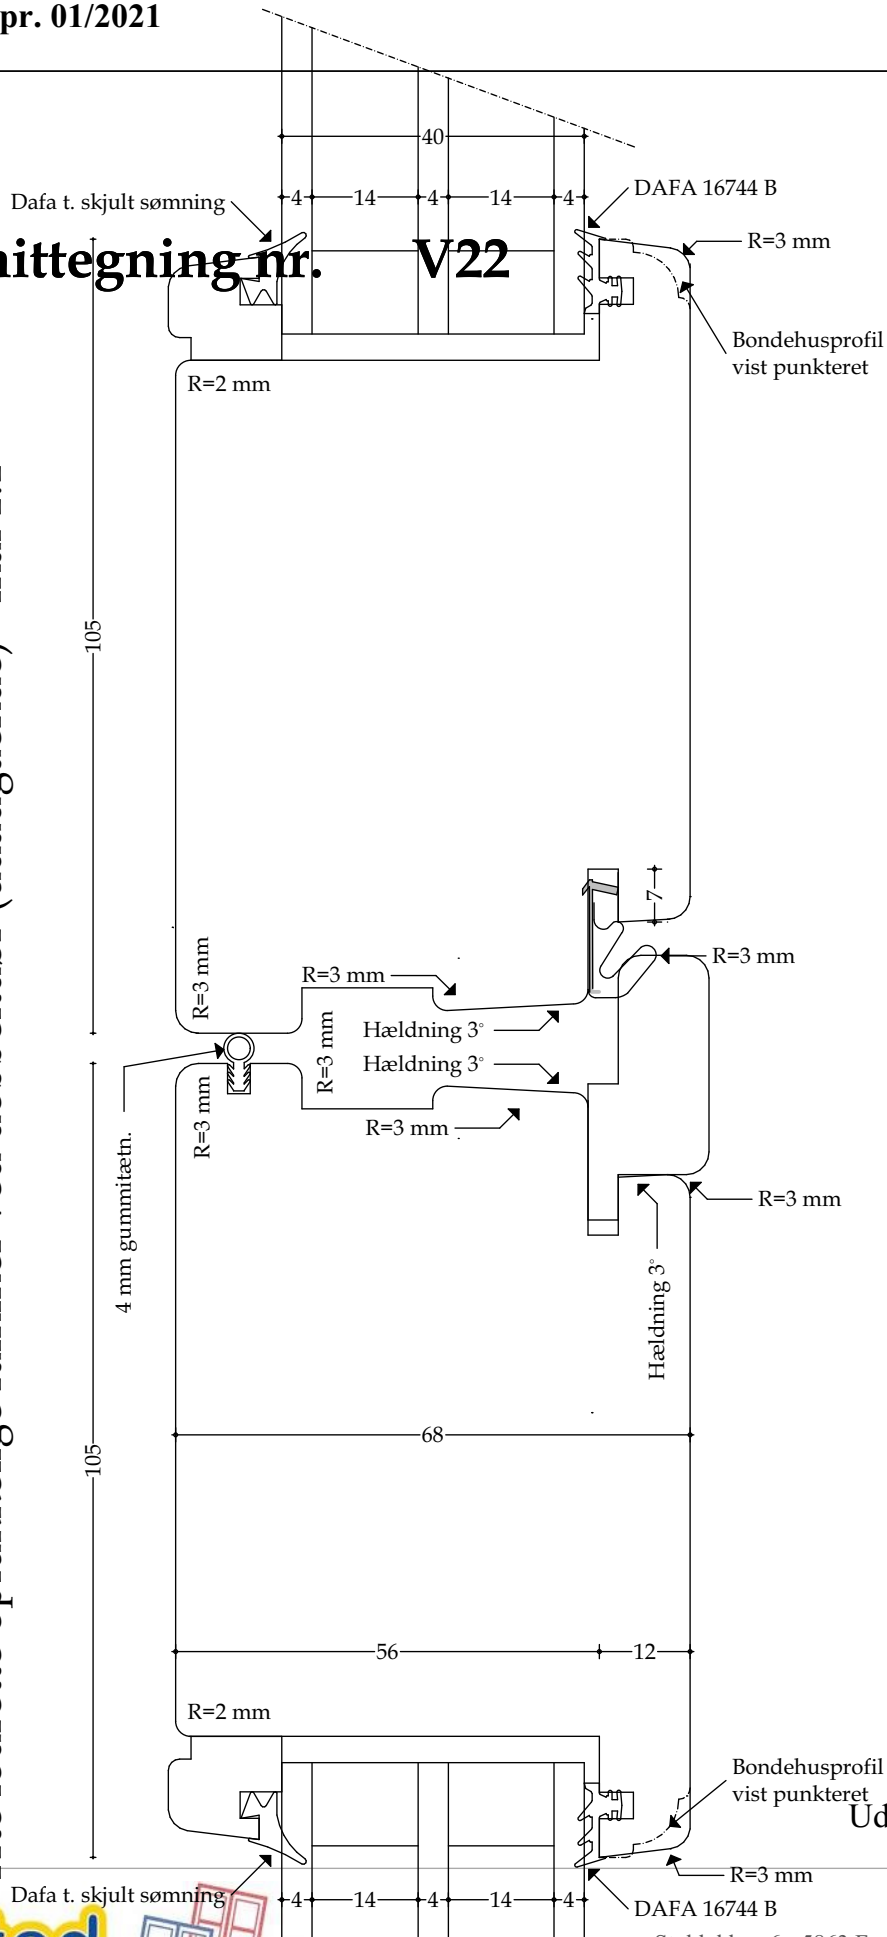

### Døre - Snittegning nr. V21.1

Træ lodret sprosse (lille) - mål 1:1

Udført 01.12.2020

4.53

Døre - Snittegning nr. V22

Træ lodrette oplukkelige rammer ved dobbeltdør (udadgående) - mål 1:1

4.54

Døre - Snittegning nr. V22.1