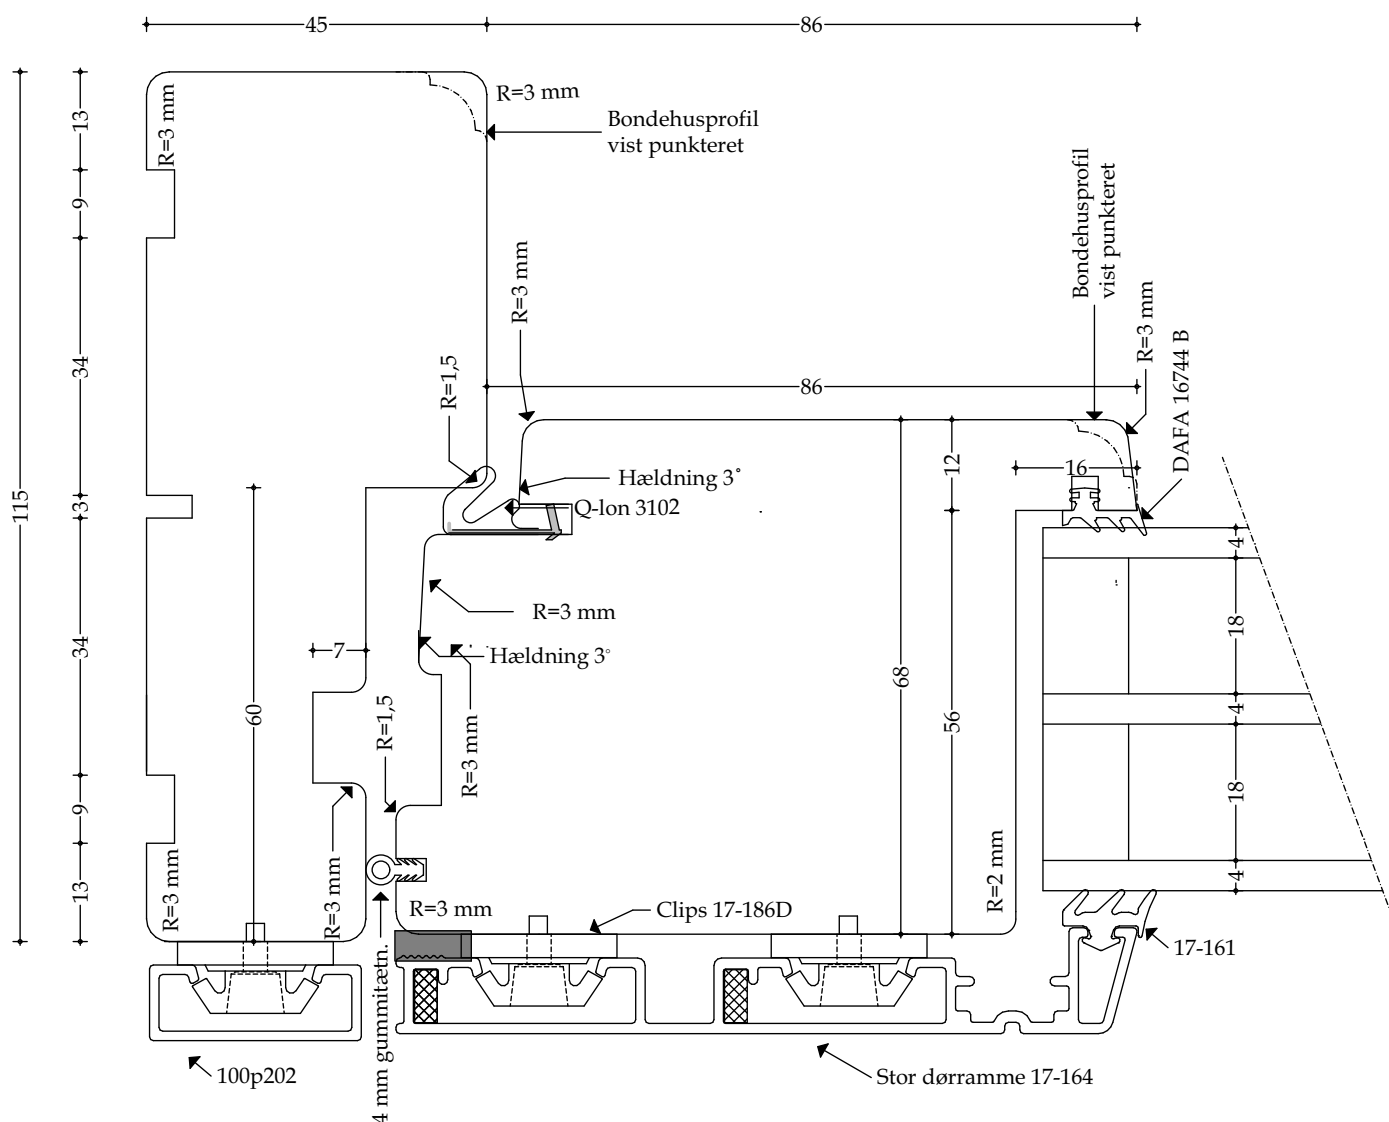

4.77

Døre - Snittegning nr. V20

Træ-/alu sidekarm (udadgående) - mål 1:1

Udført 01.12.2020