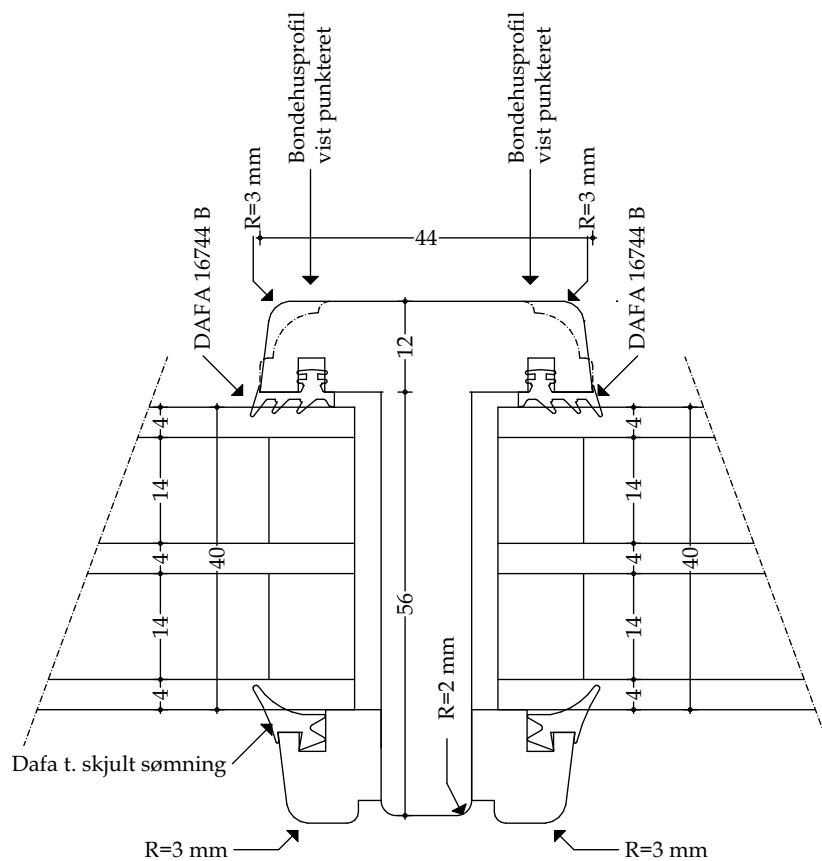

4.52

Døre - Snittegning nr. V21.1

Træ lodret sprosse (lille) - mål 1:1

Udført 01.12.2020