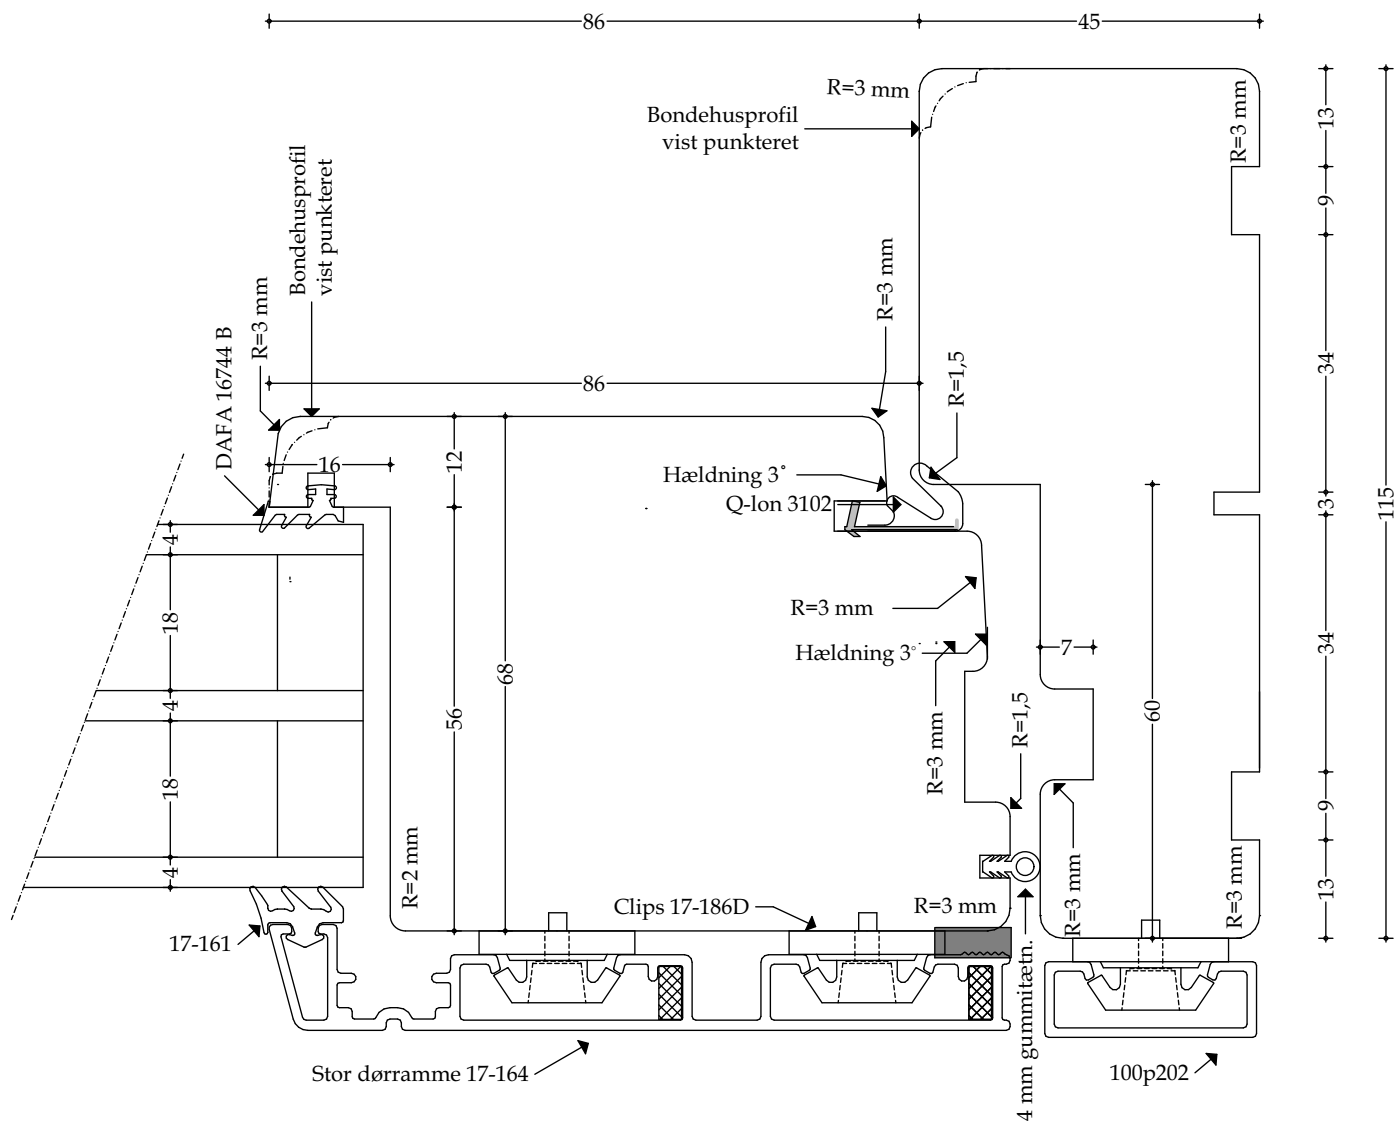

4.84

Døre - Snittegning nr. V24

Træ-/alu sidekarm (udadgående) - mål 1:1

Udført 01.12.2020