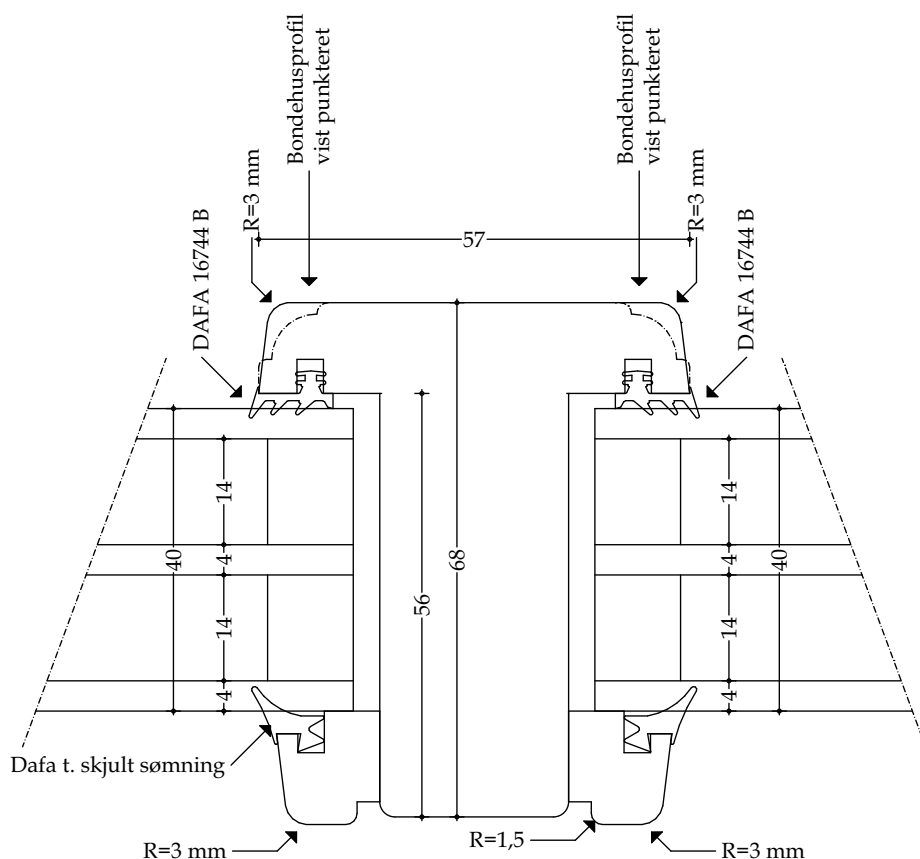

4.51

Døre - Snittegning nr. V21

Træ lodret sprosse (stor) - mål 1:1

Udført 01.12.2020