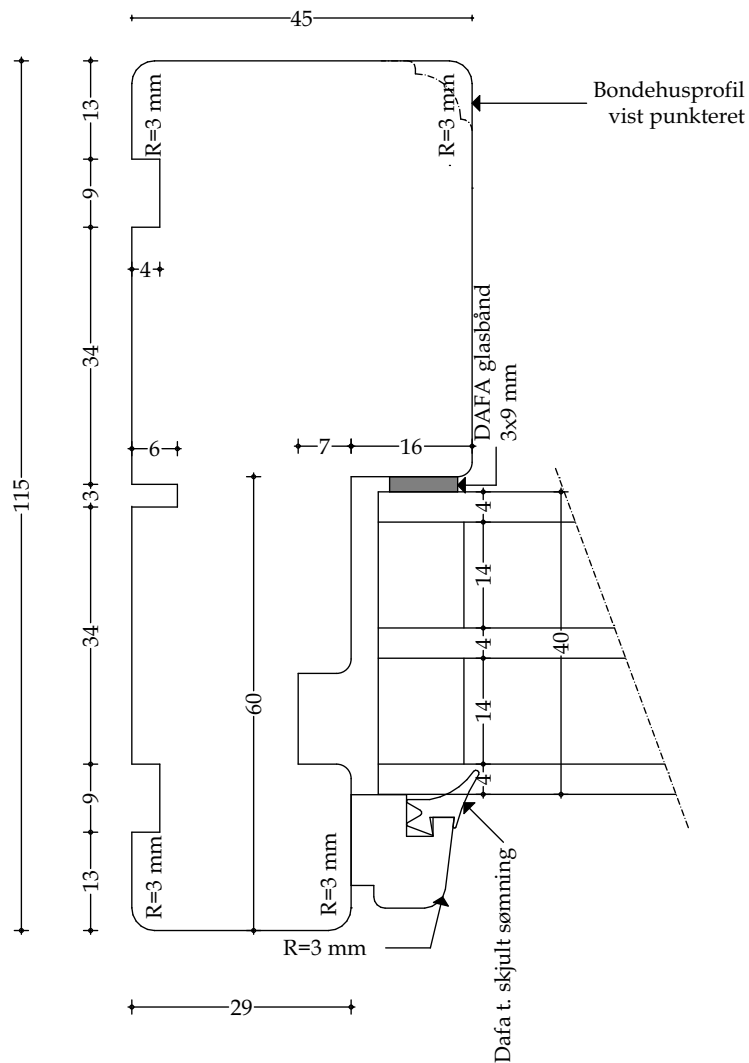

4.61

Døre - Snittegning nr. V27.1

Træ sidekarm (fast) - mål 1:1

Udført 01.12.2020