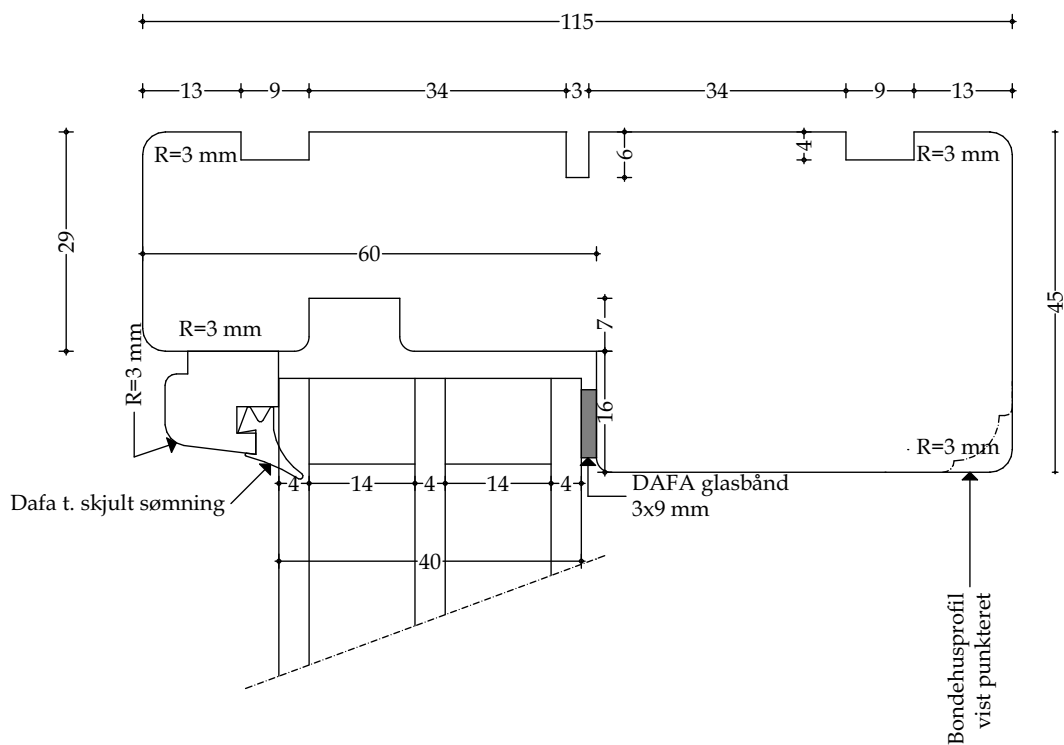

4.75

Døre - Snittegning nr. L28

Træ topkarm (fastkarm) - mål 1:1

Udført 01.12.2020