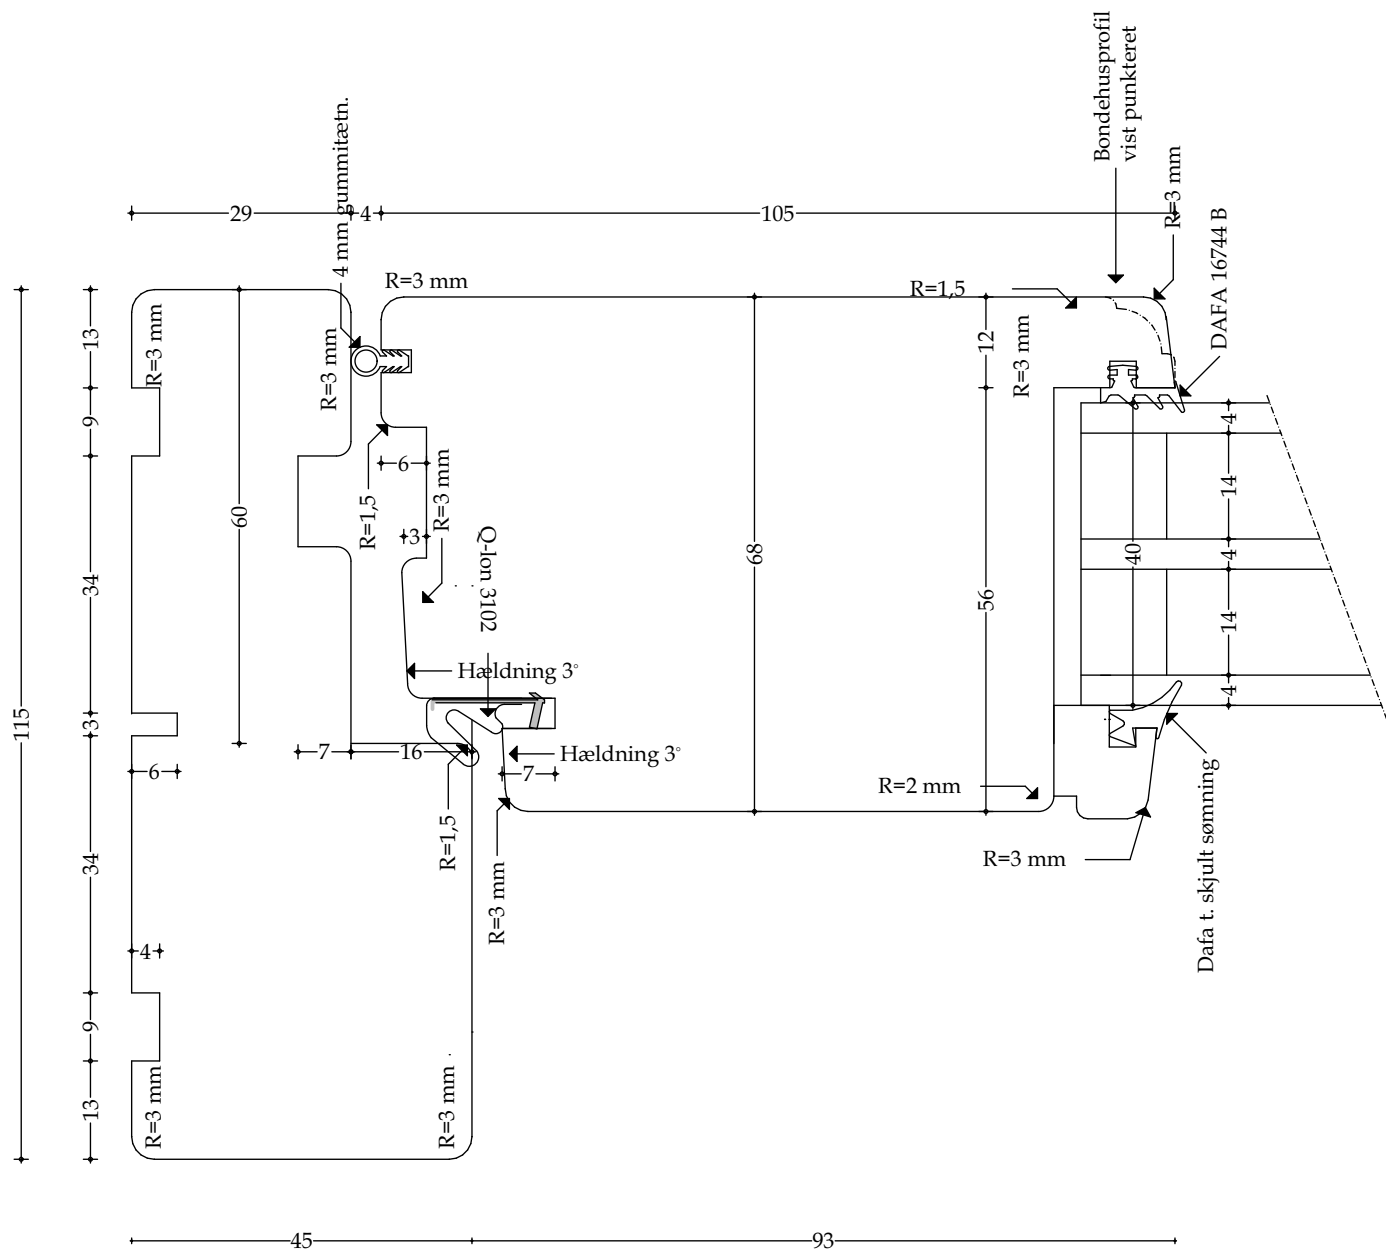

4.50

Døre - Snittegning nr. V20.1

Træ sidekarm (indadgående) - mål 1:1

Udført 01.12.2020