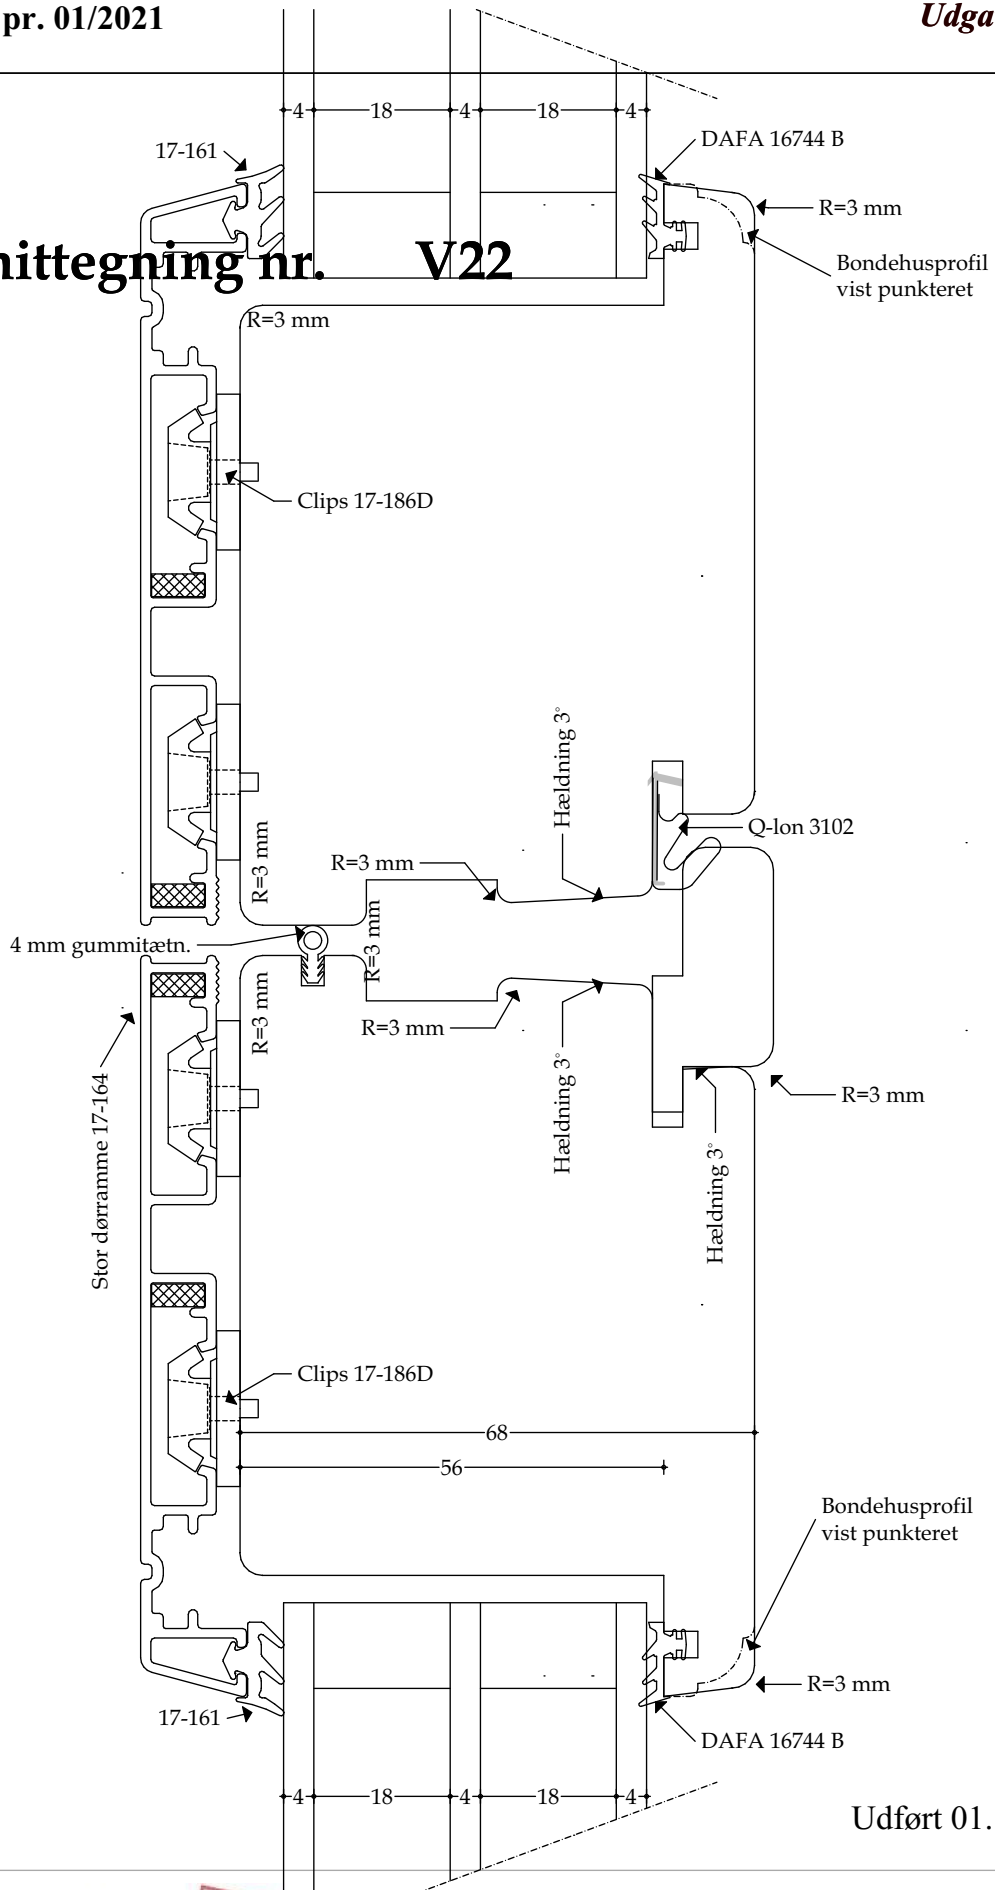

### Døre - Snittegning nr. V21.1

Træ-/alu lodret sprosse (lille) - mål 1:1

Udført 01.12.2020

4.81

Døre - Snittegning nr. V22

Træ-/alu lodrette oplukkelige rammer ved dobbeltdør (udadgående) - mål 1:1

Udført 01.12.2020