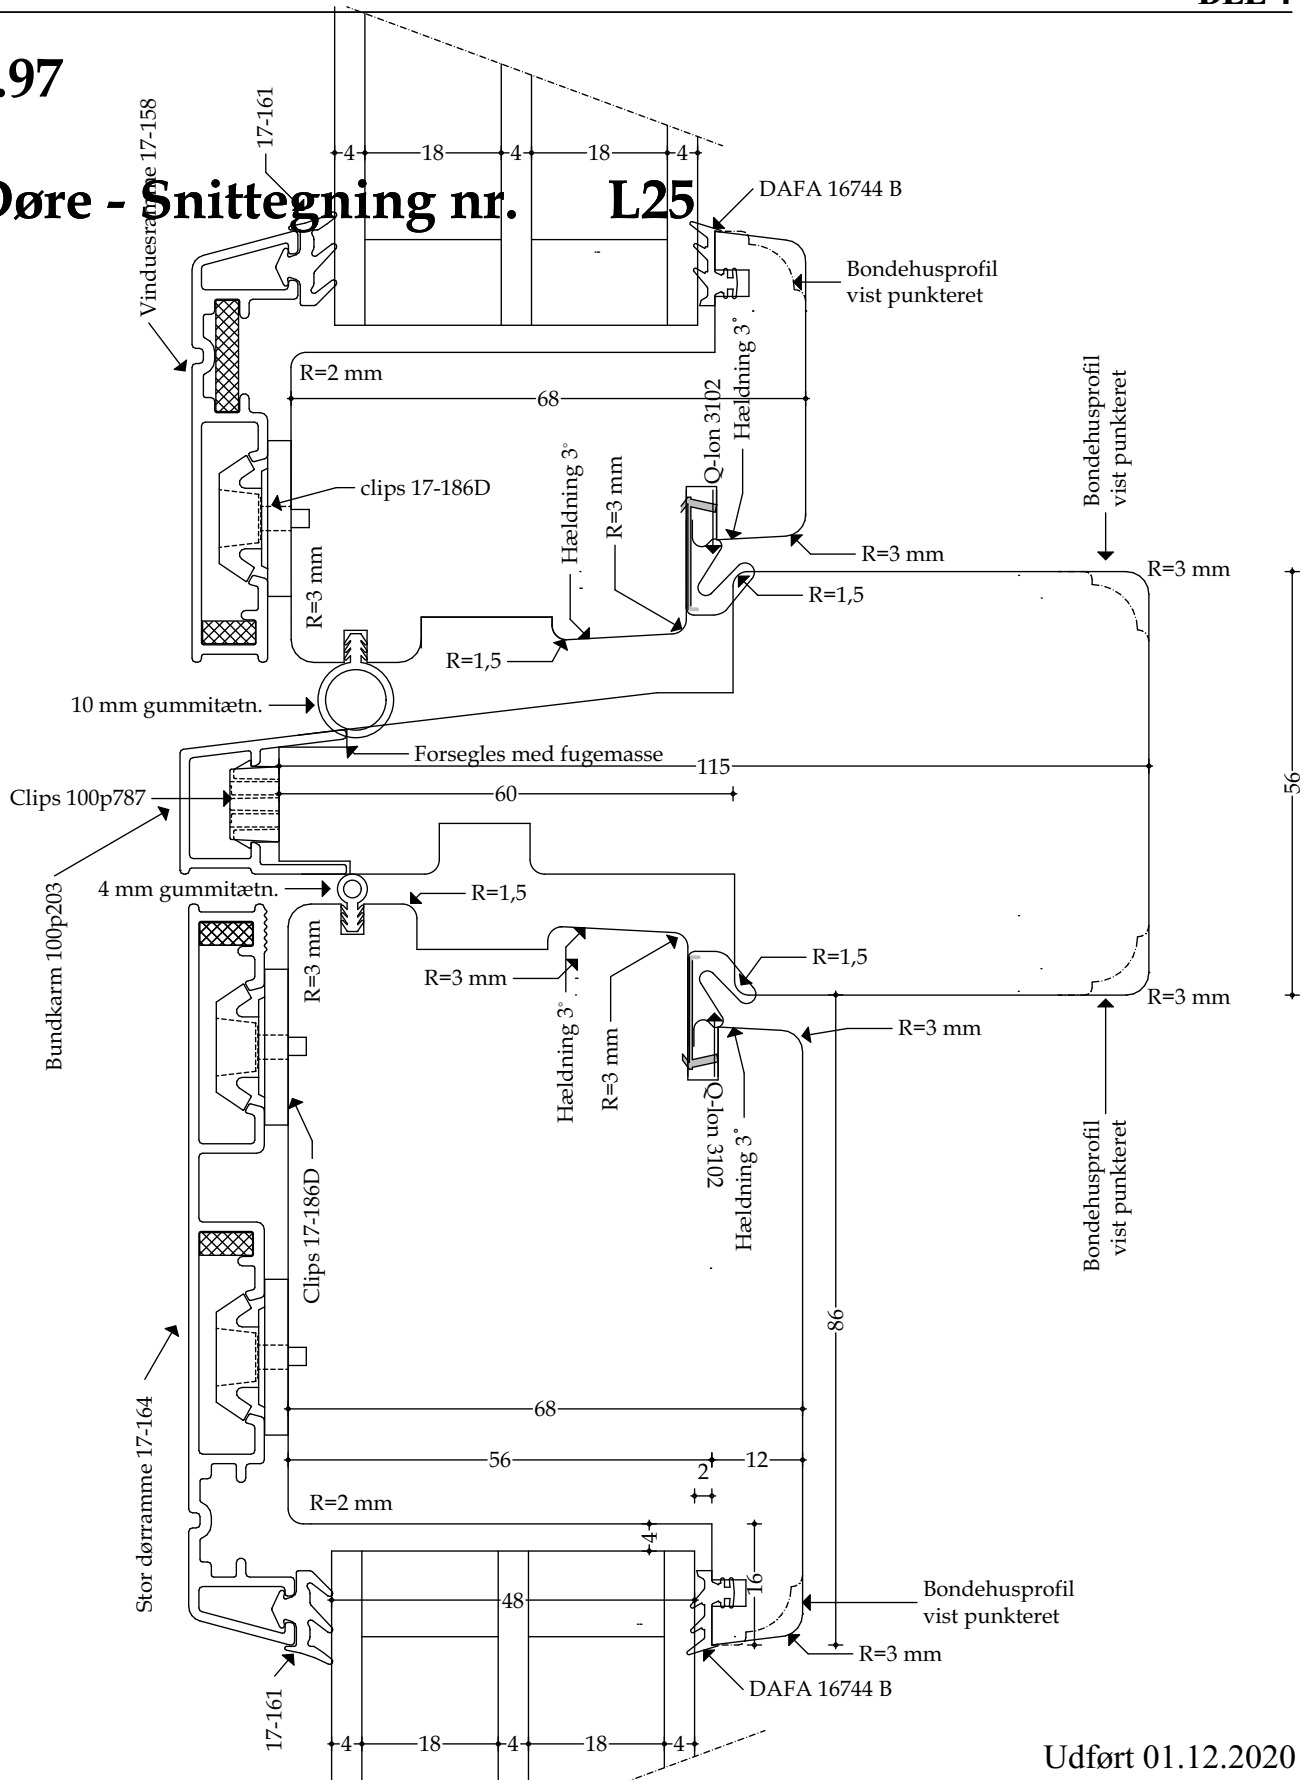

4.97

Døre - Snittegning nr. L25

Træ-/alu vandret post med oplukkelige rammer (udadgående) - mål 1:1

Udført 01.12.2020