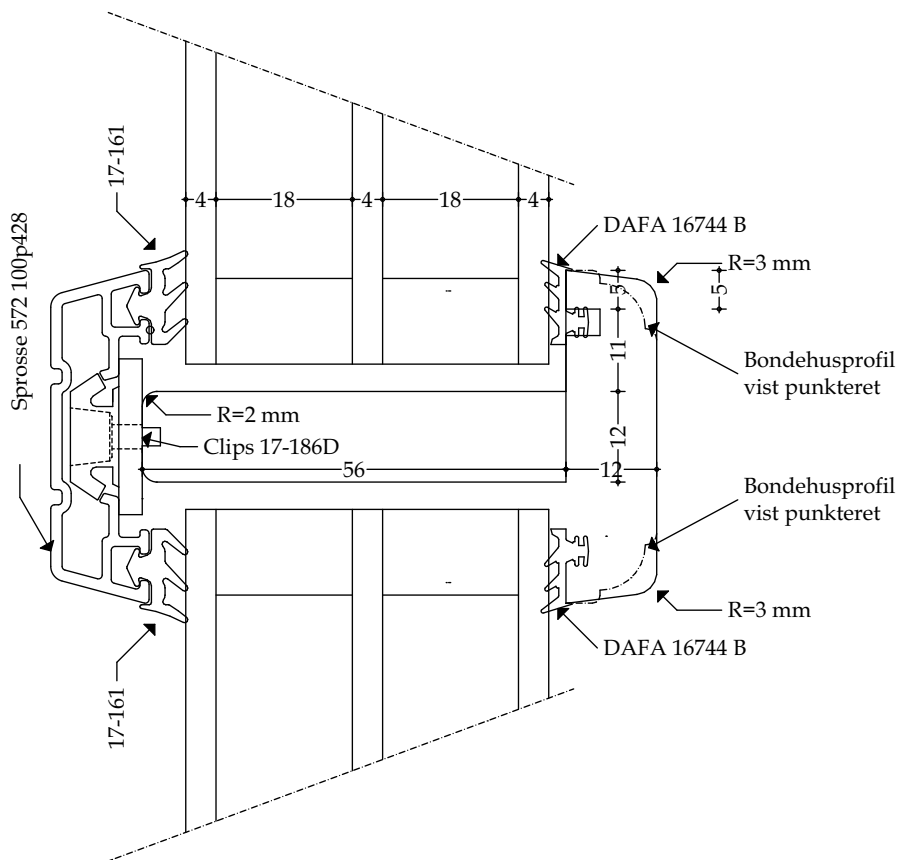

4.92

Døre - Snittegning nr. L21.1

Træ-/alu vandret sprosse (lille) - mål 1:1

Udført 01.12.2020