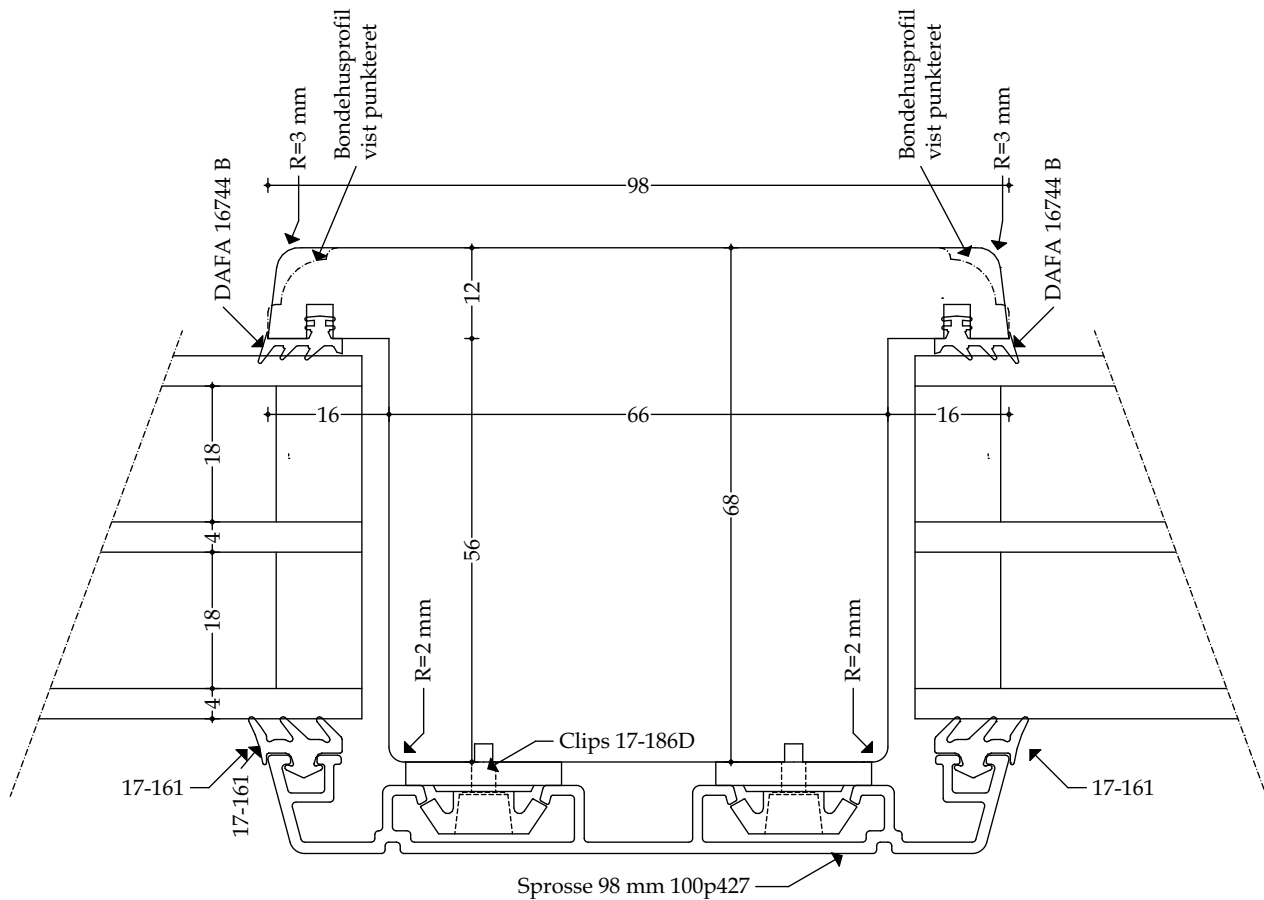

4.83

Døre - Snittegning nr. V23

Træ-/alu lodret sprosse (stor) - mål 1:1

Udført 01.12.2020