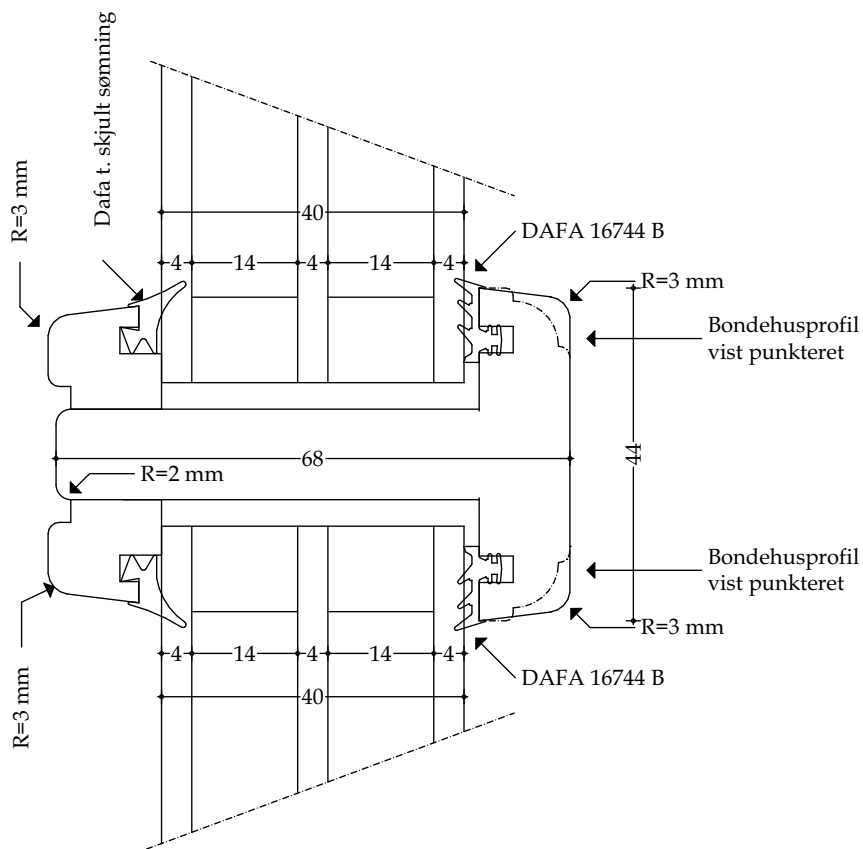

4.65

Døre - Snittegning nr. L21.1

Træ vandret sprosse (lille) - mål 1:1

Udført 01.12.2020