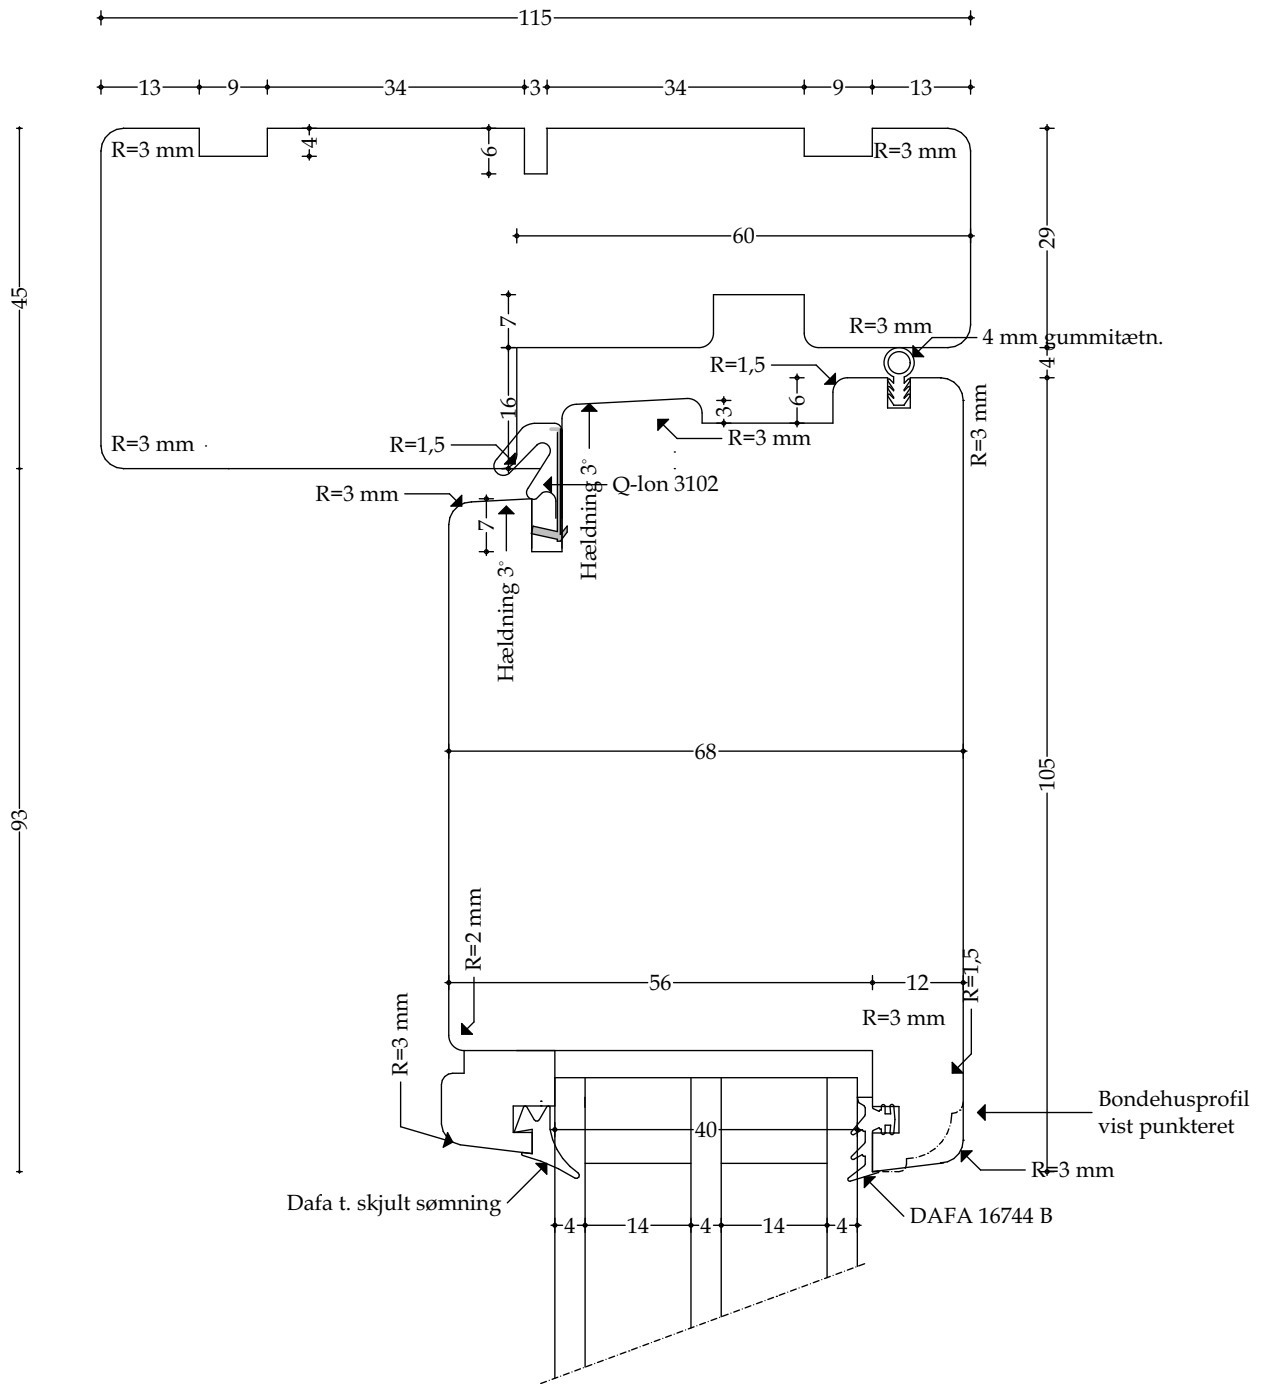

4.63

Døre - Snittegning nr. L20.1

Træ topkarm med oplukkelig ramme
(indadgående)- mål 1:1

Udført 01.12.2020