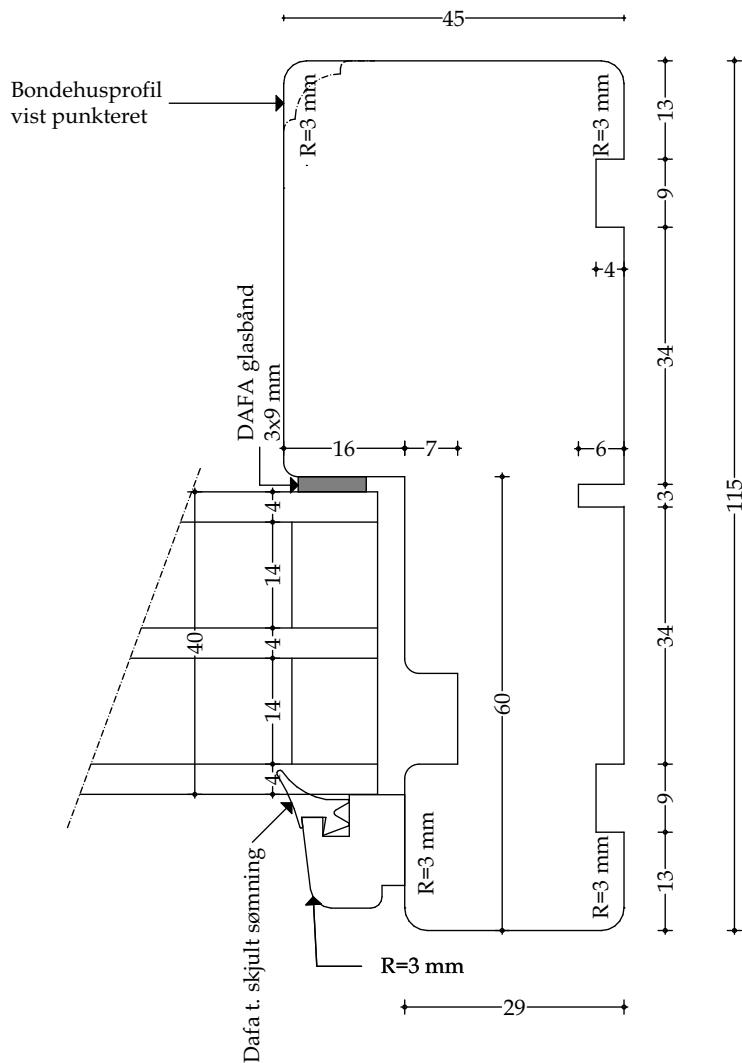

4.60

Døre - Snittegning nr. V27

Træ sidekarm (fast) - mål 1:1

Udført 01.12.2020