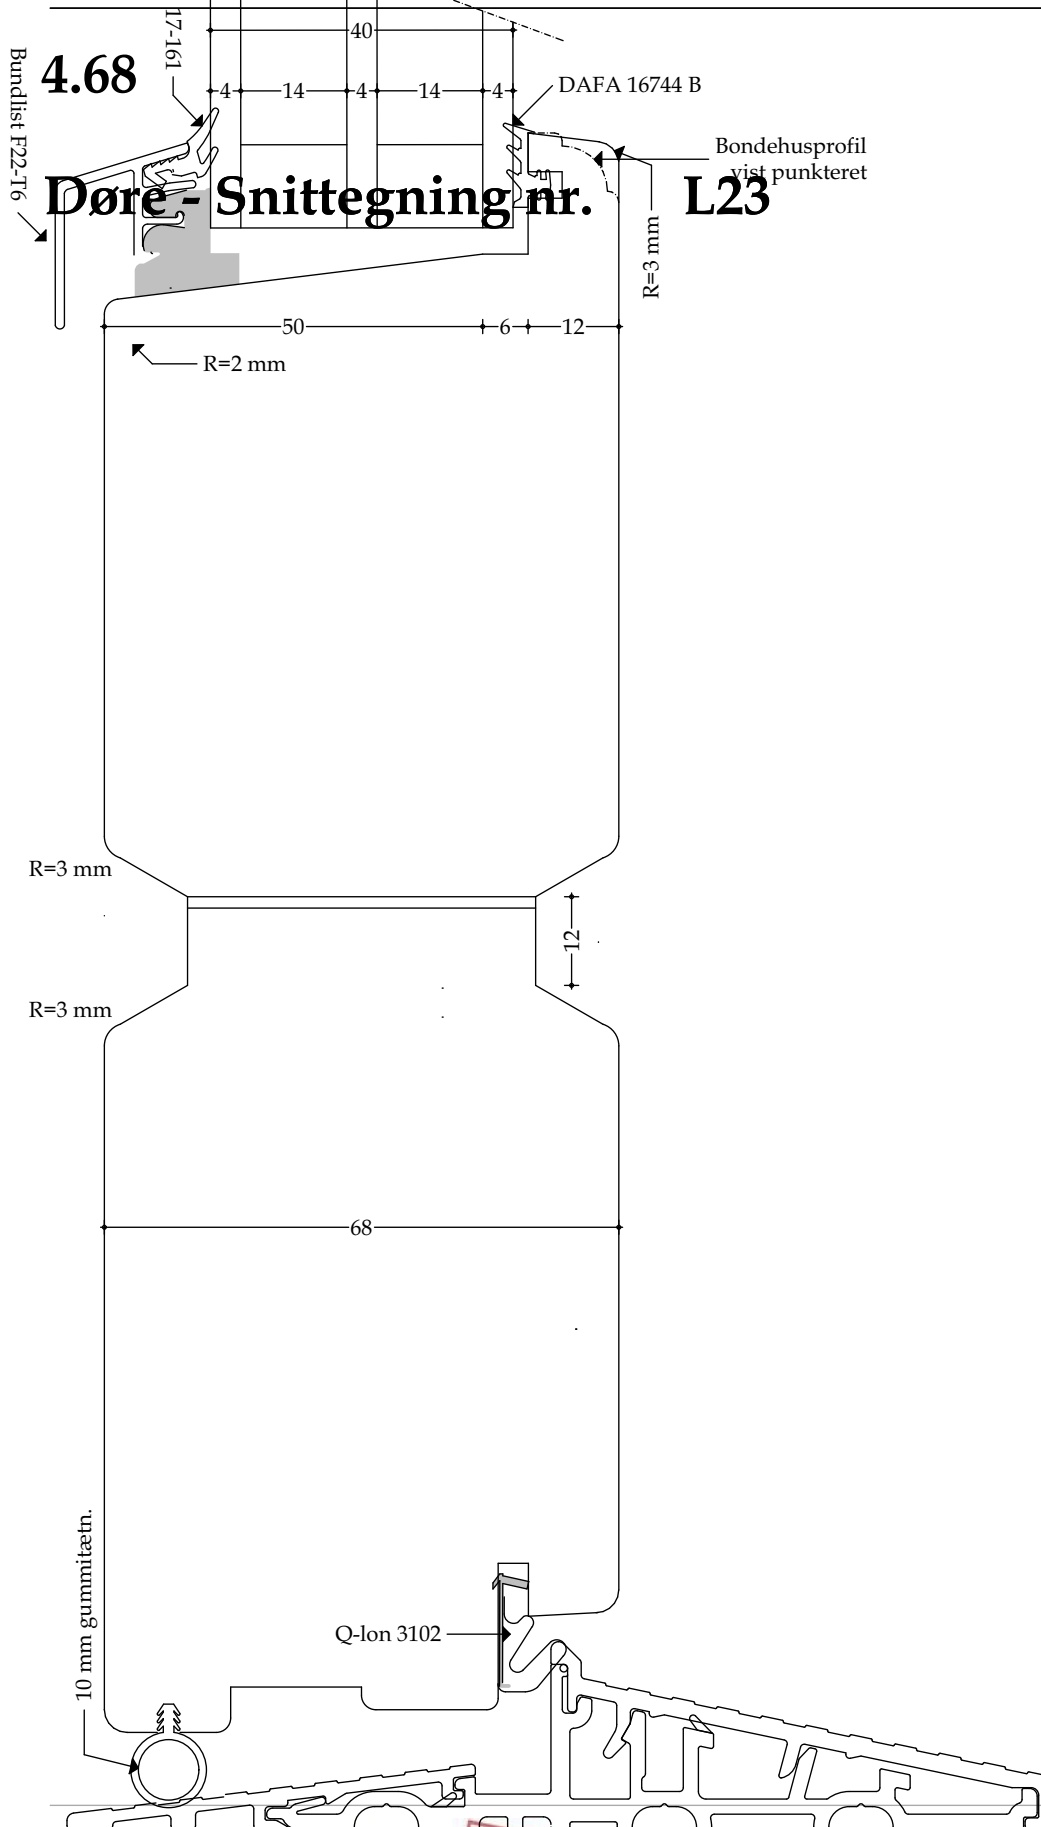

Alu bundkarm og træramme (udadgående) - mål 1:1

Udført 01.12.2020