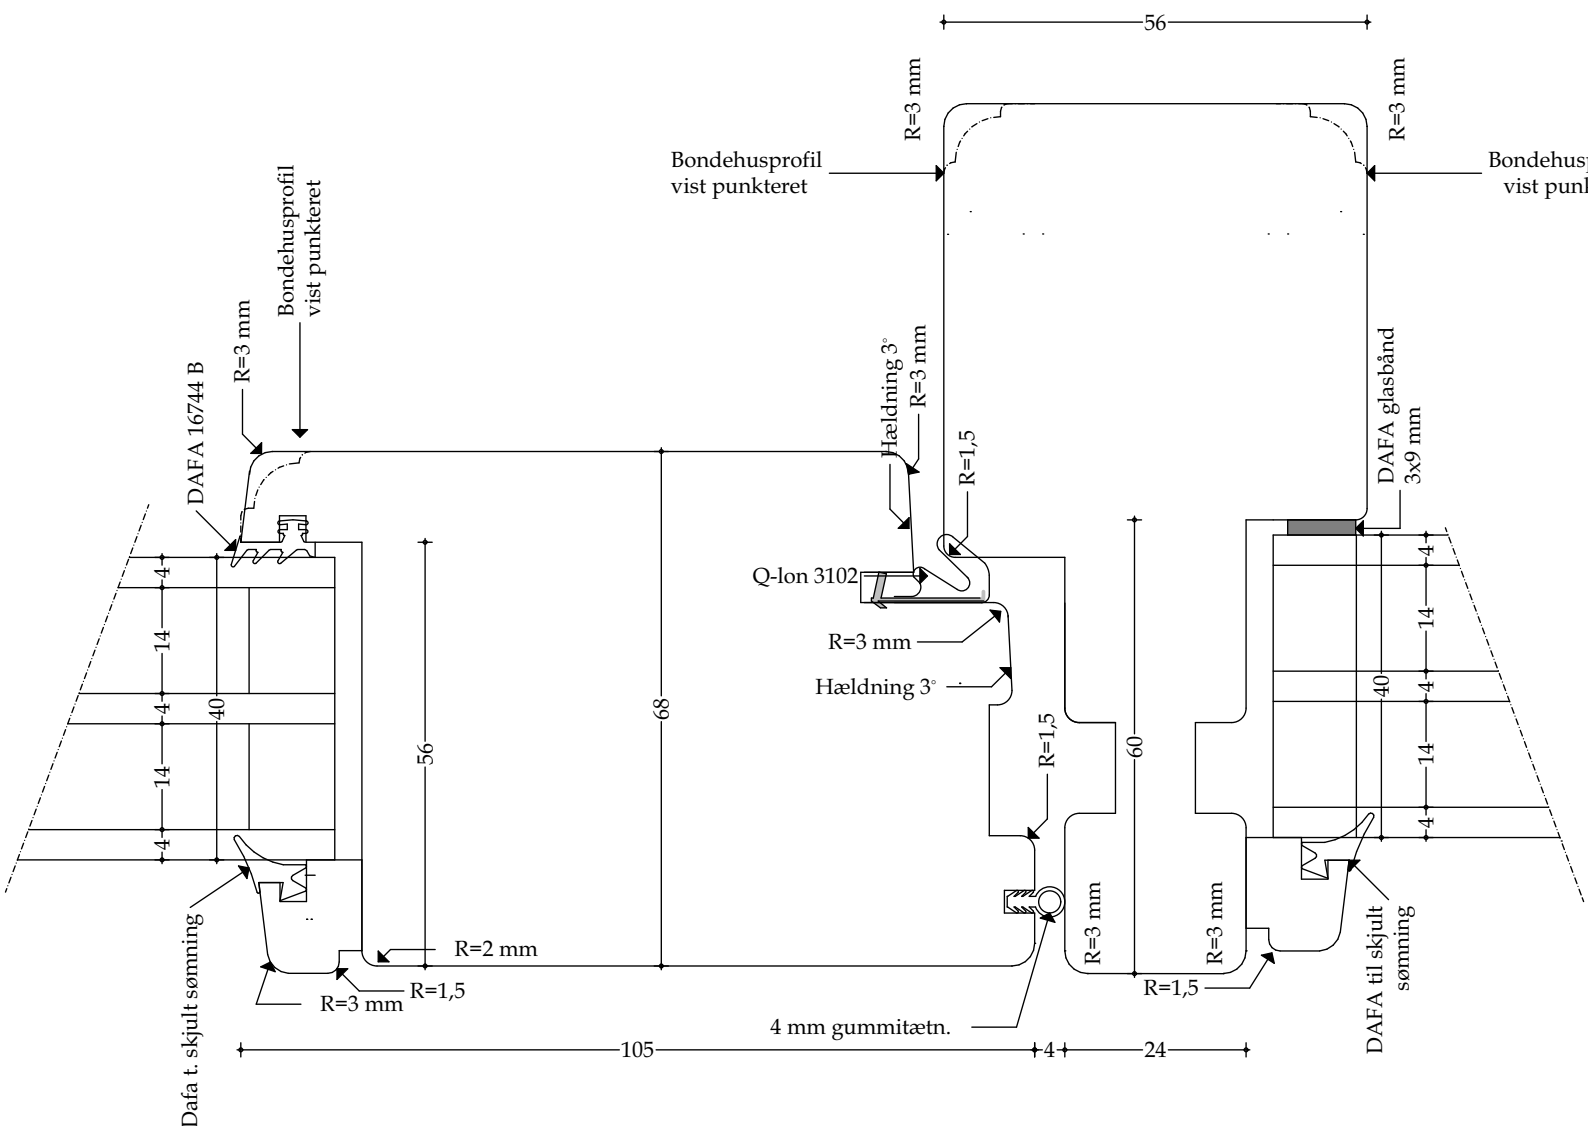

4.59

Døre - Snittegning nr. V26

Træ lodret post med oplukkelig ramme (udadgående) og fastkarm - mål 1:1

Udført 01.12.2020