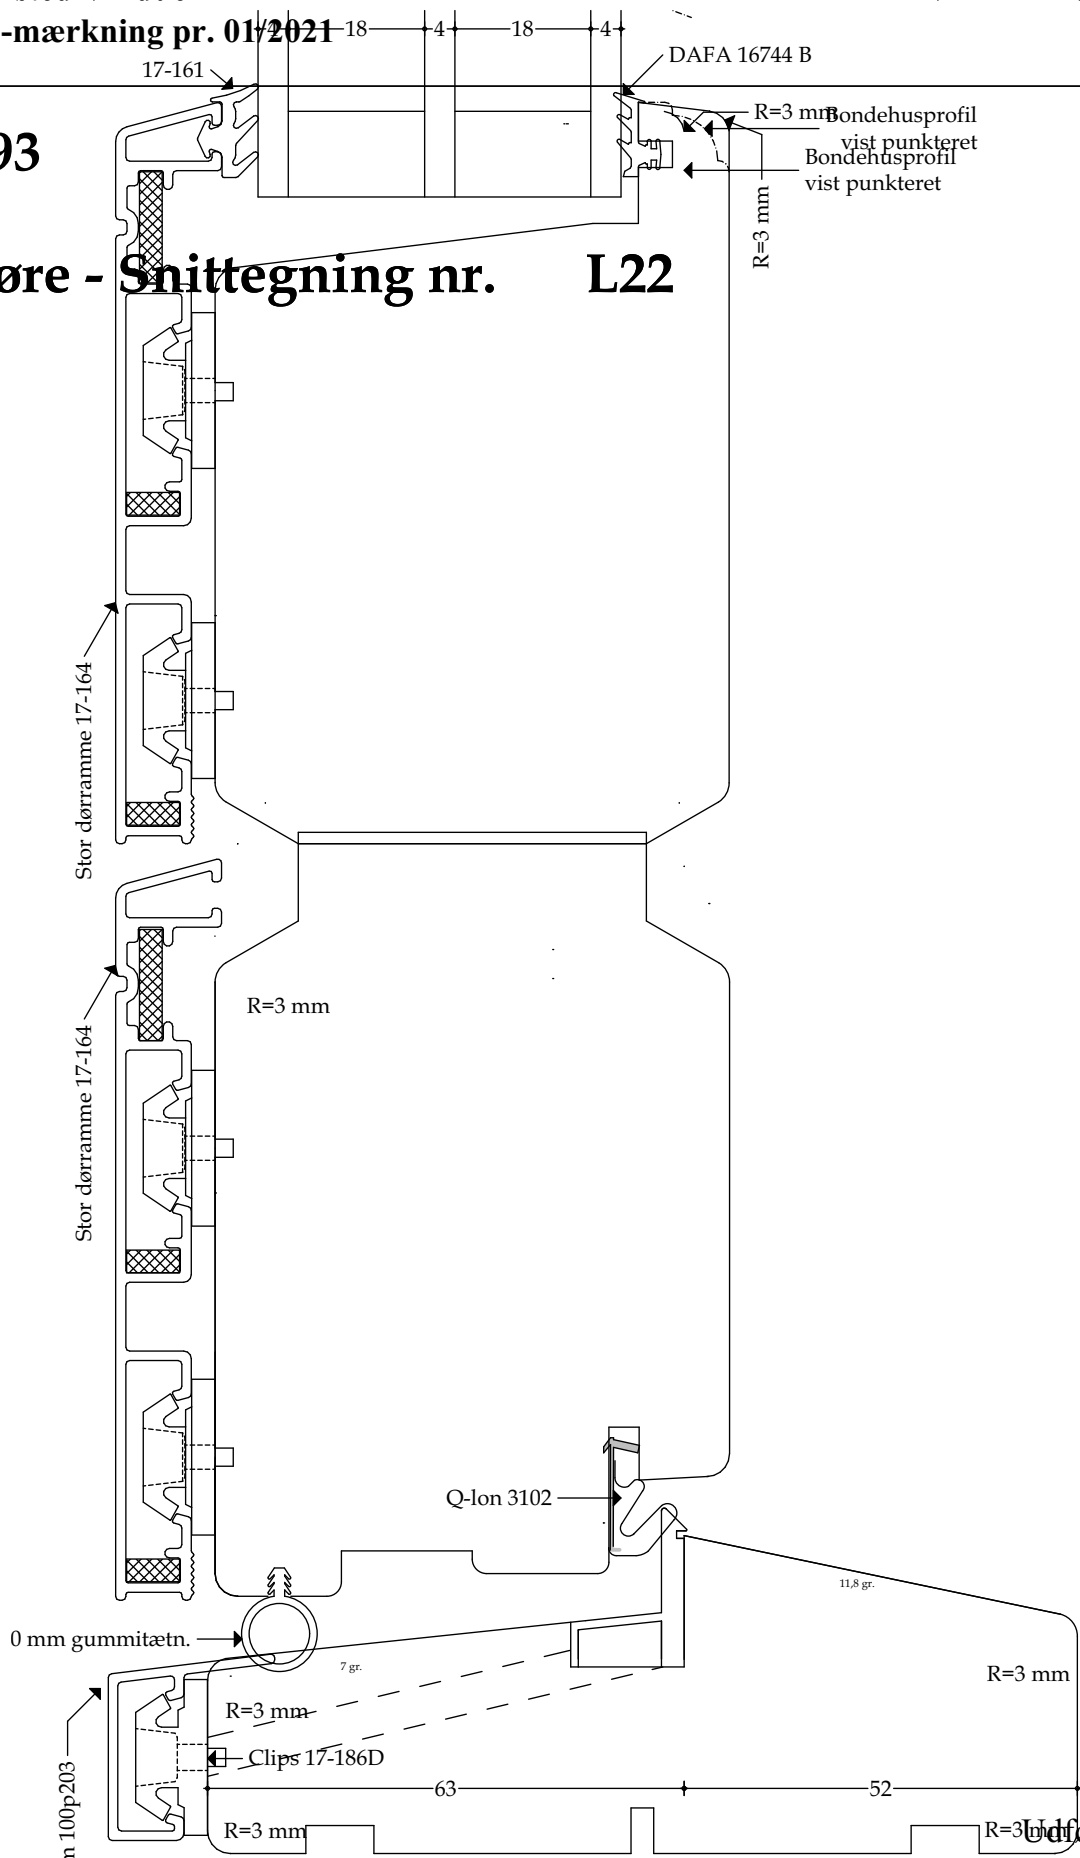

### Døre - Snittegning nr. L21.1

Træ-/alu vandret sprosse (lille) - mål 1:1

Udført 01.12.2020

4.93

Døre - Snittegning nr. L22

Træ-/alu bundkarm (udadgående) - mål 1:1

4.94

Døre - Snittegning nr. L22.1