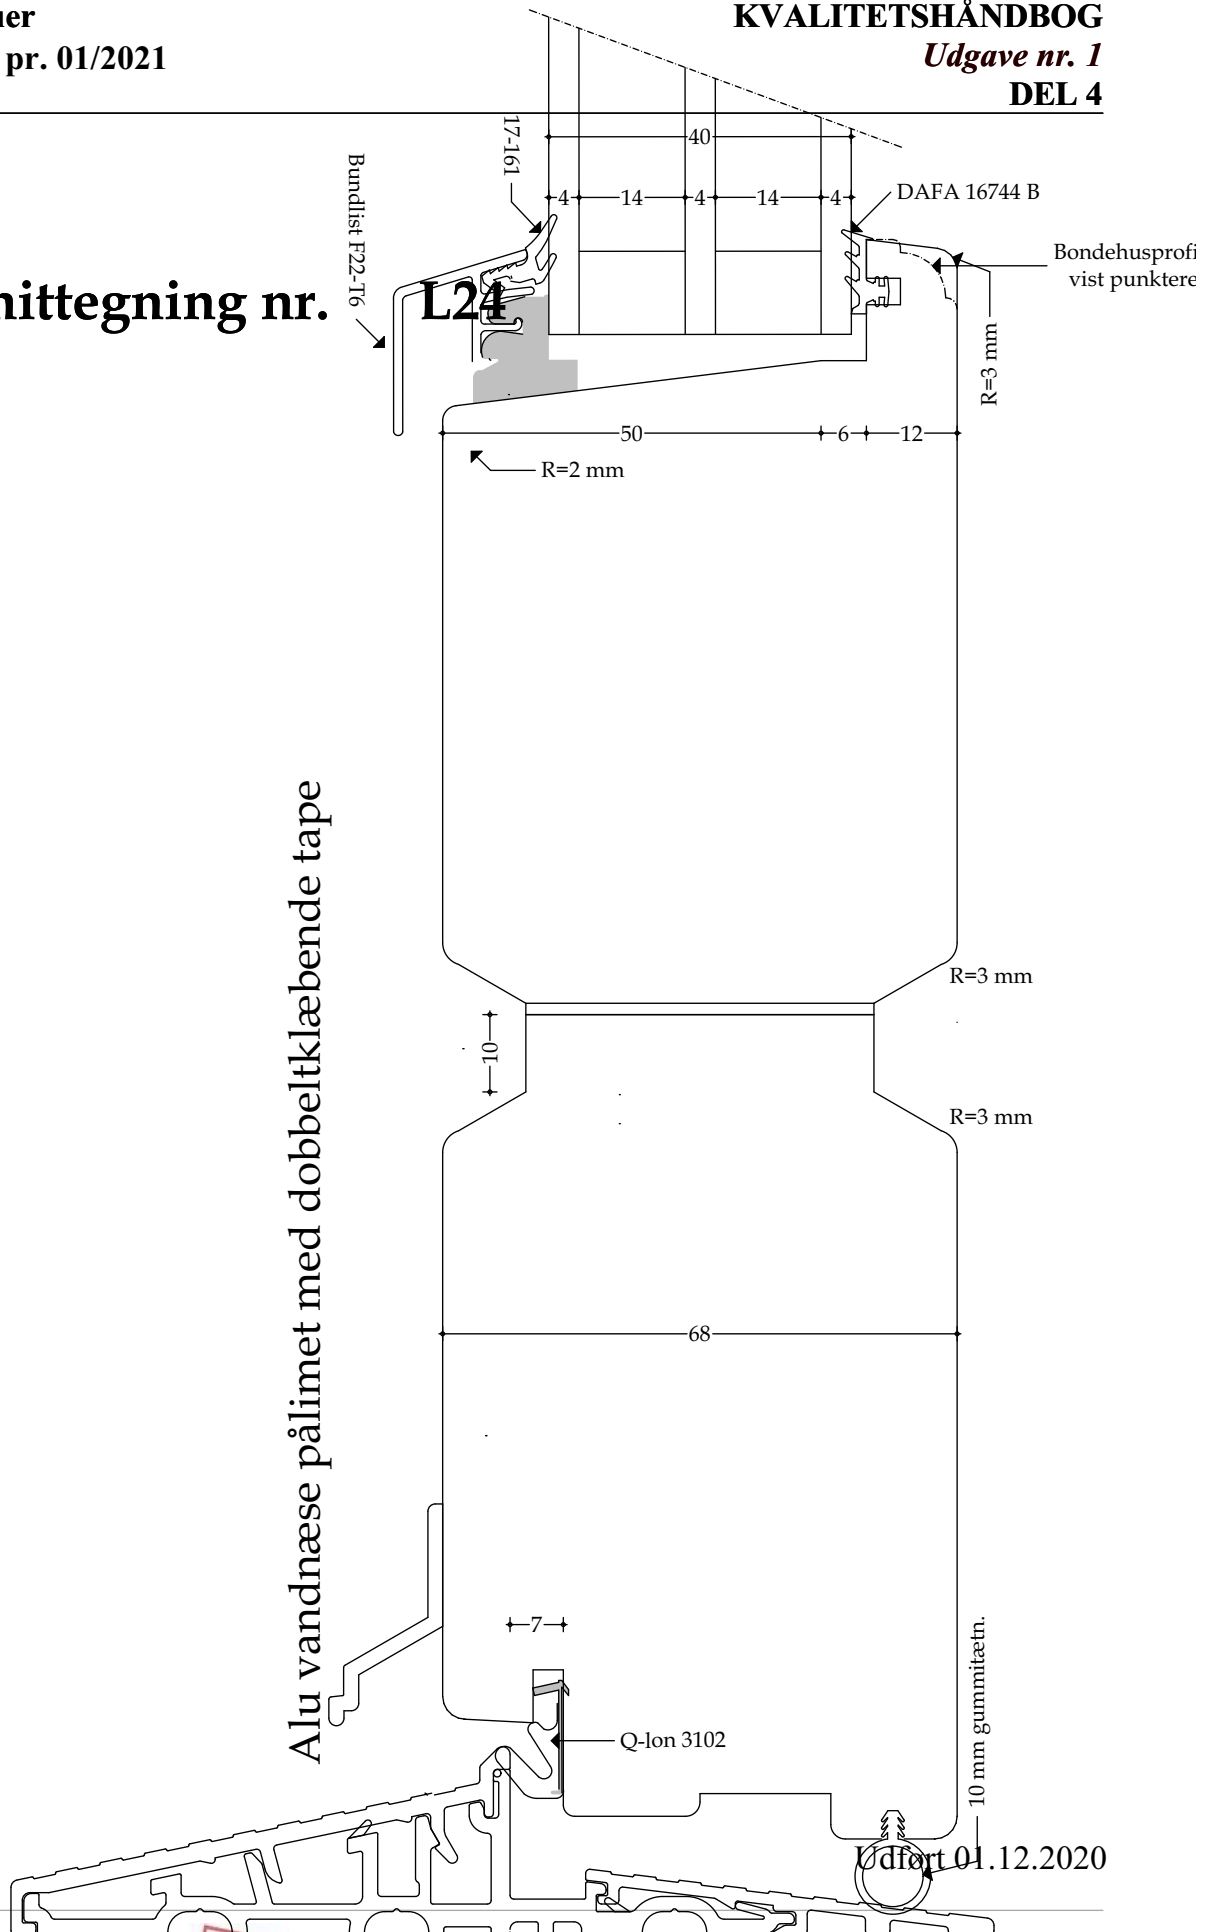

4.69

Døre - Snittegning nr.

Alu bundkarm og træramme (indadgående) - mål 1:1

Alu vandnæse pålimet med dobbelklæbende tape