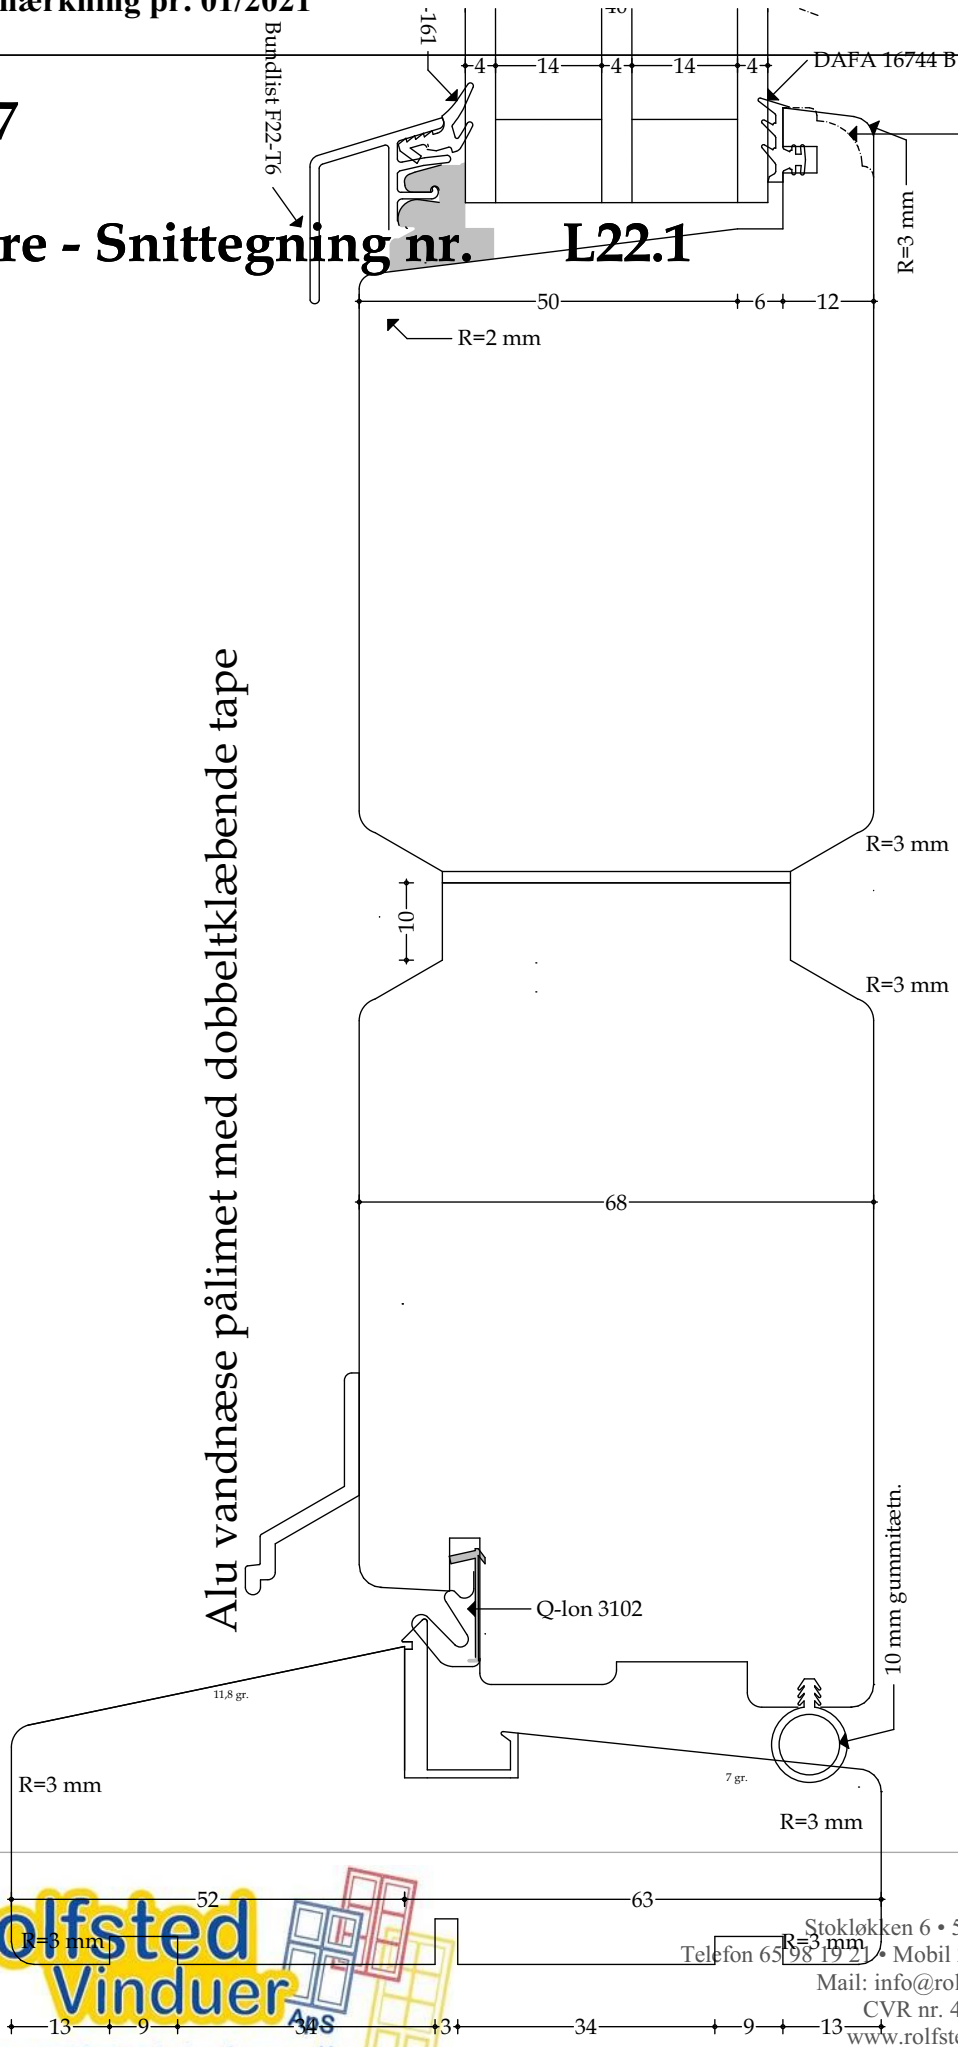

4.67

Døre - Snittegning nr. L22.1

Træ bundkarm og ramme (indadgående) - mål 1:1

Alu vandnæse pålimet med dobbeltklæbende tape

Udført 01.12.2020