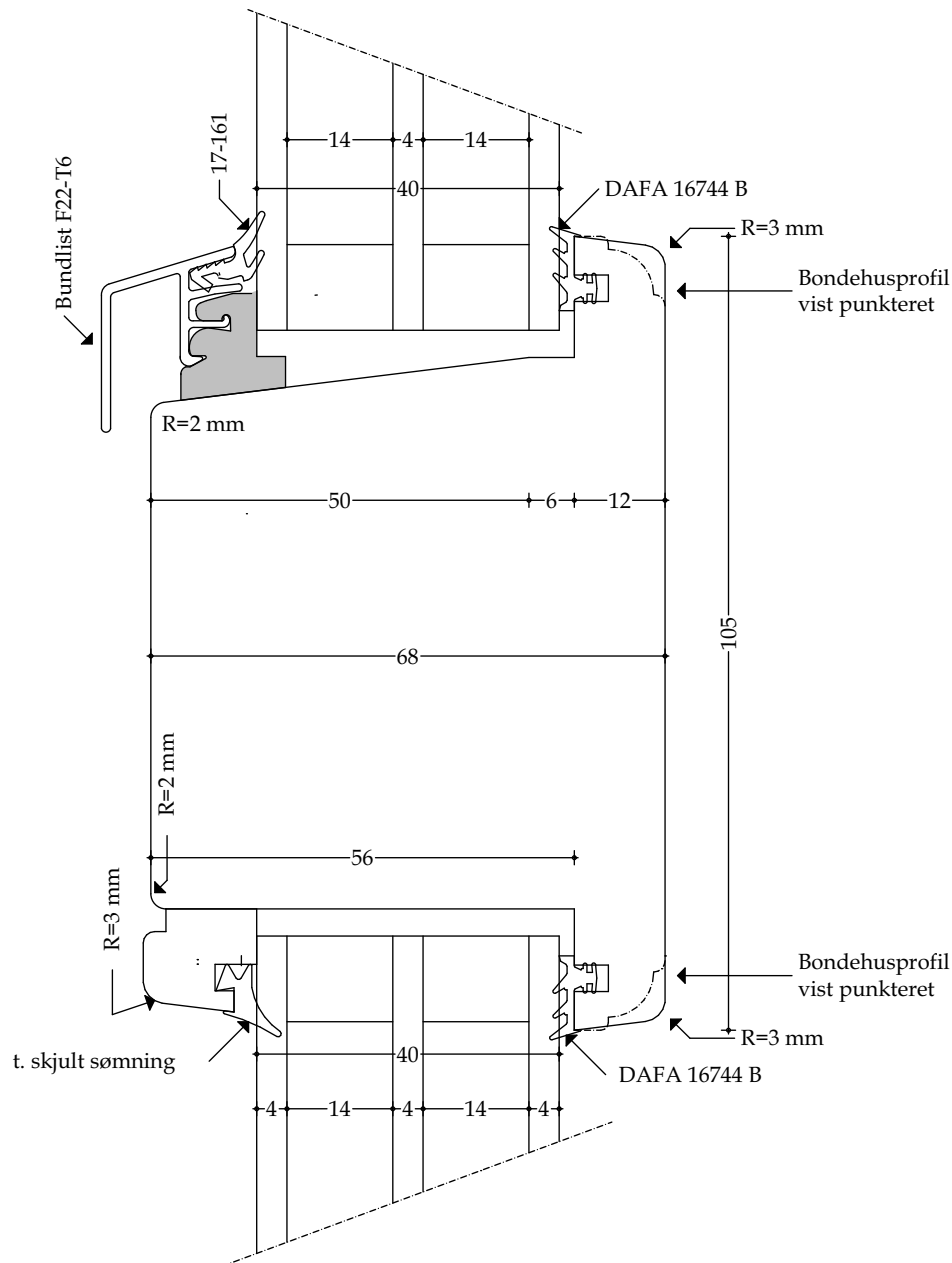

4.71

Døre - Snittegning nr. L26

Træ vandret sprosse (stor) - mål 1:1

Udført 01.12.2020