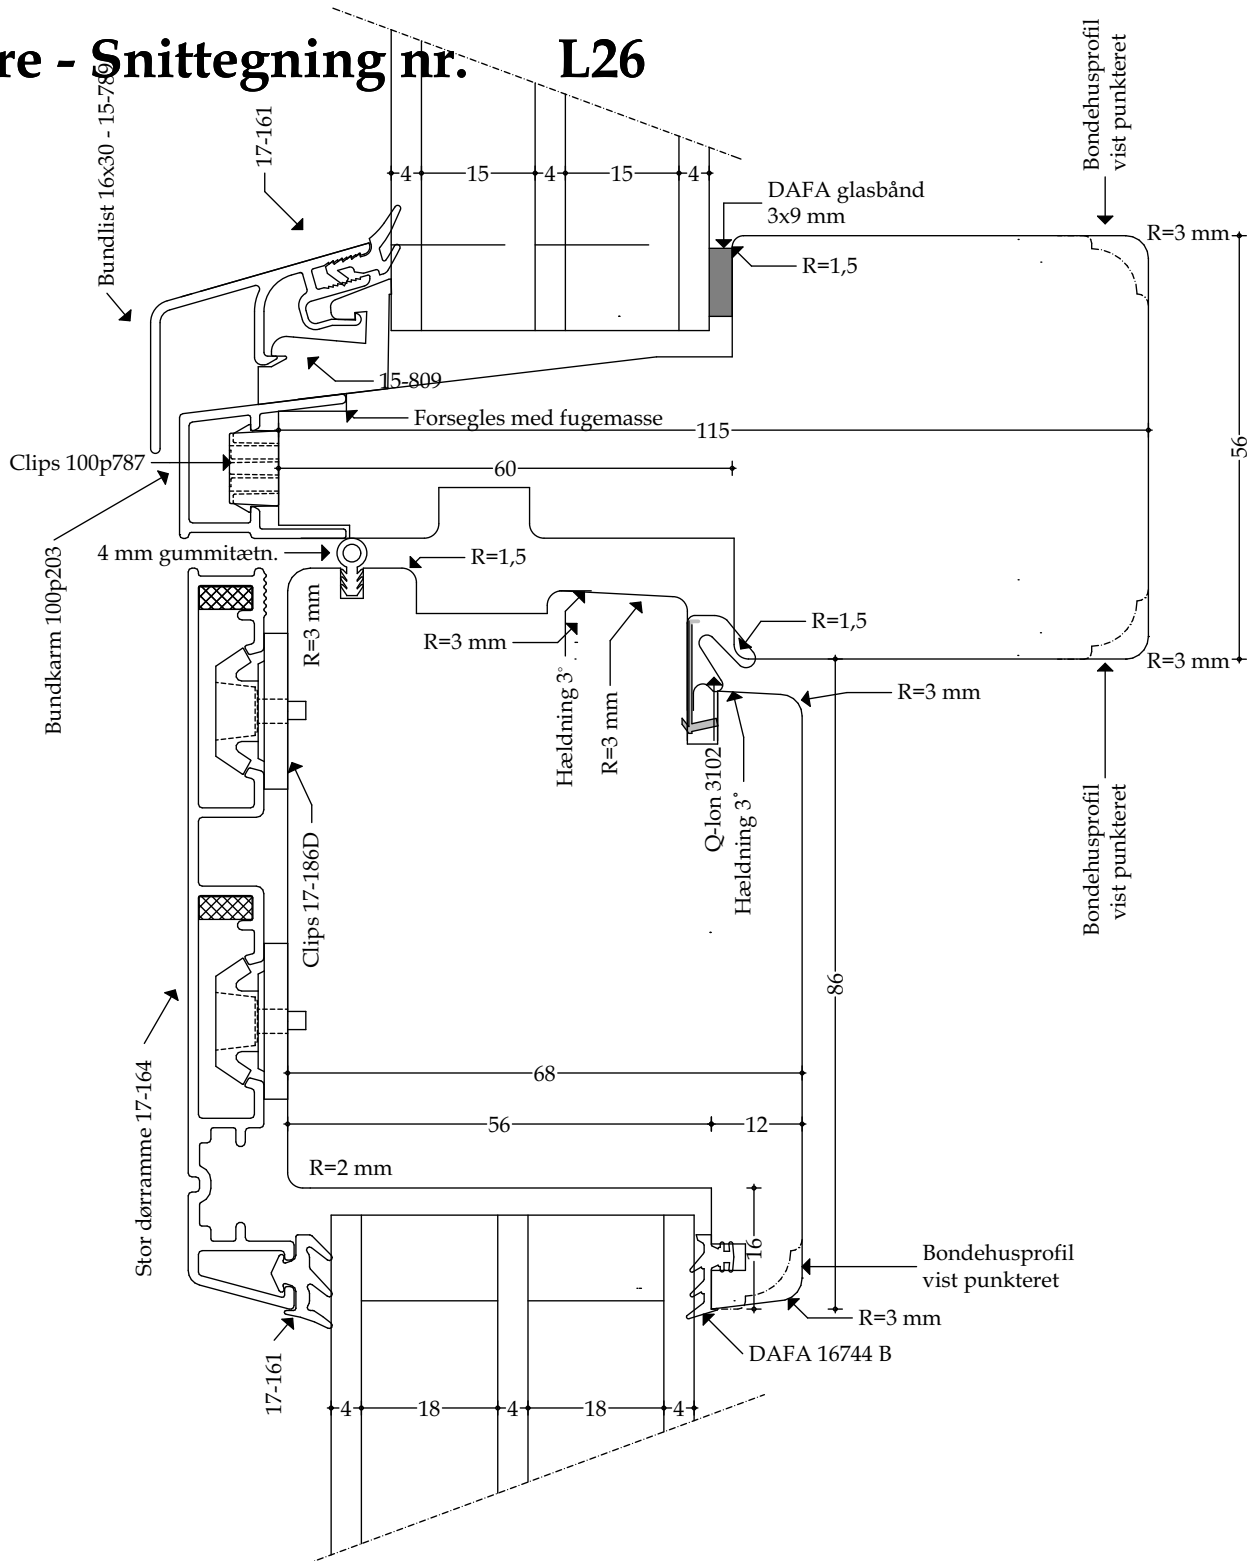

4.98

Døre - Snittegning nr. L26

Træ-/alu vandret post med oplukkelig ramme og fastkarm
(udadgående) - mål 1:1

Udført 01.12.2020