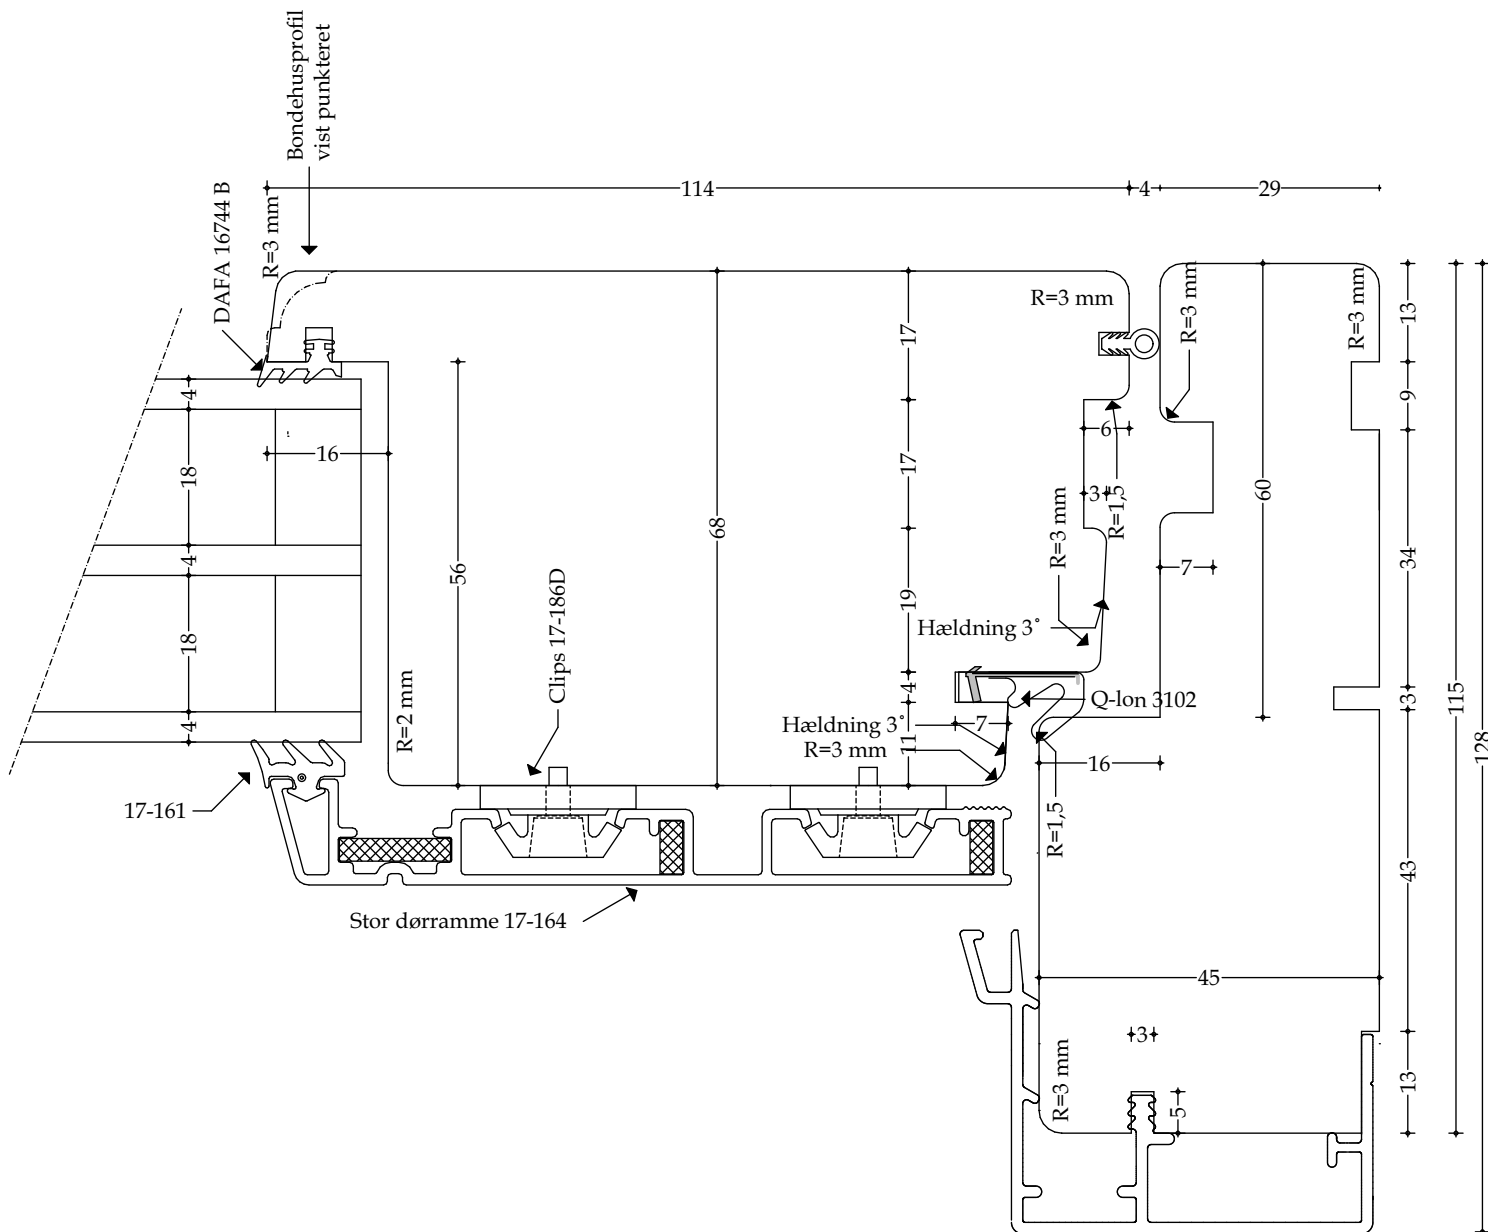

4.85

Døre - Snittegning nr. V24.1

Træ-/alu sidekarm (indadgående) - mål 1:1

Udført 01.12.2020