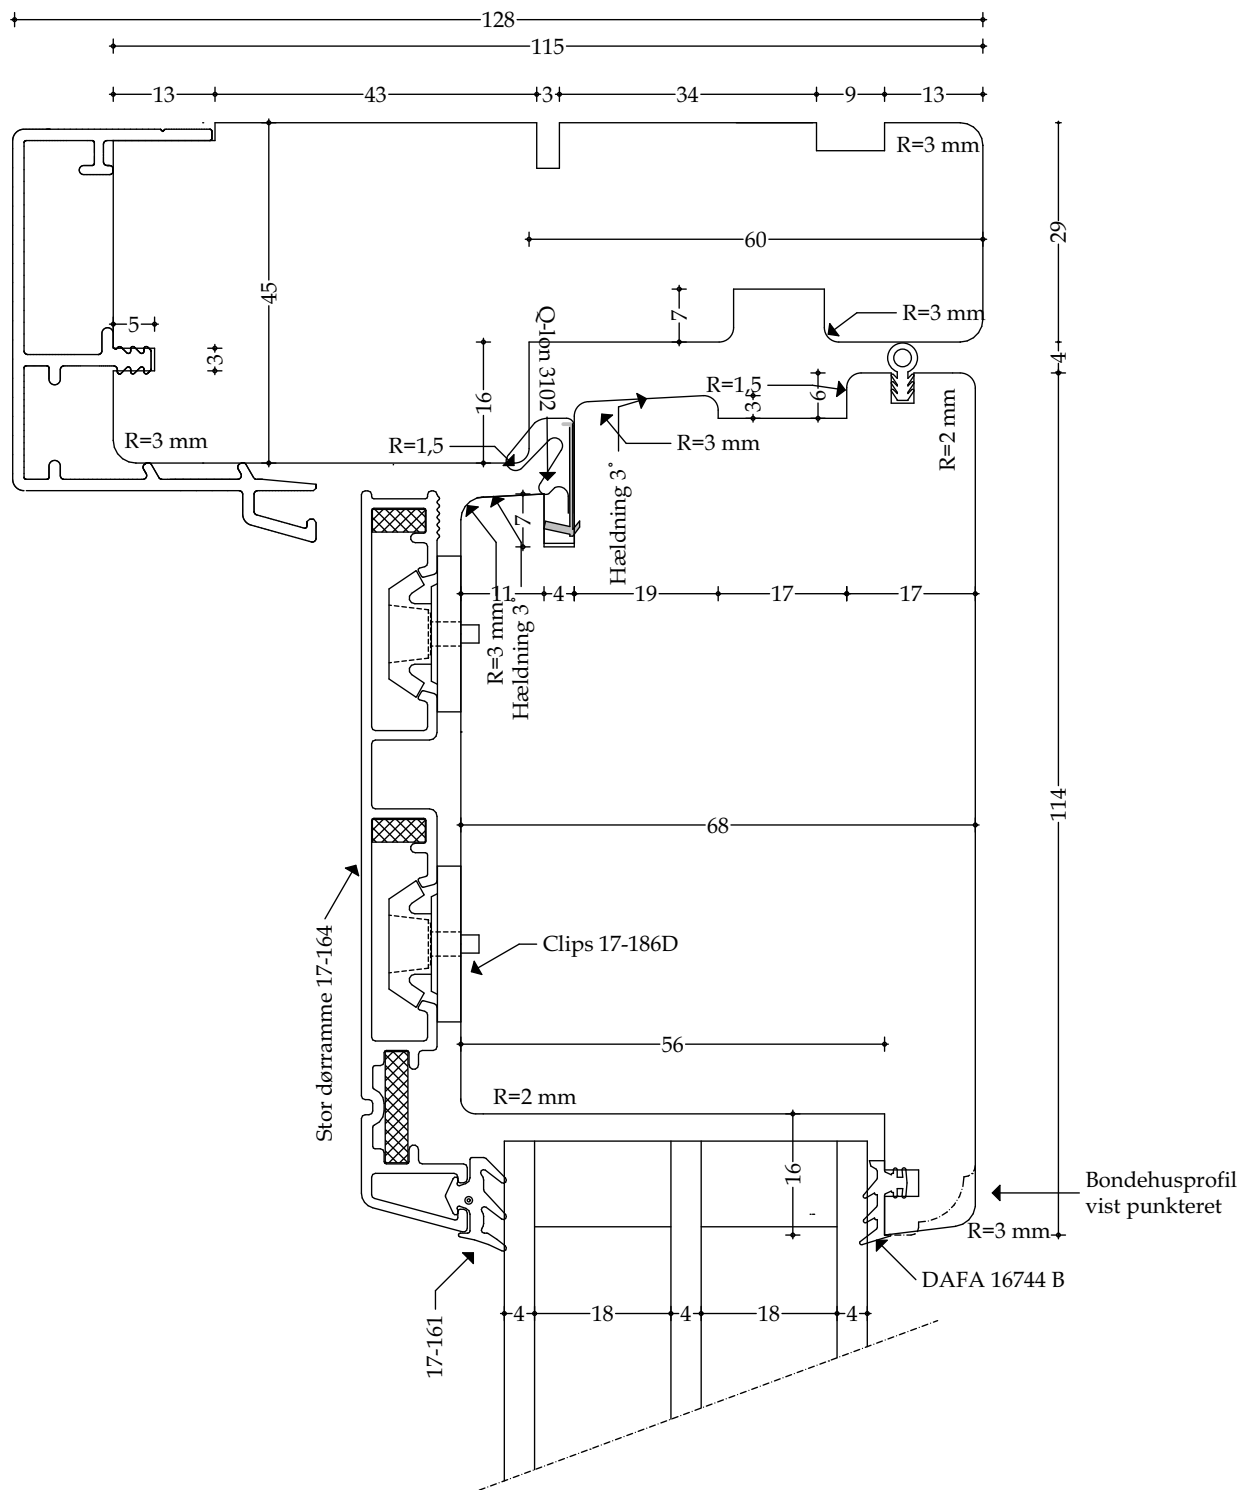

4.90

Døre - Snittegning nr. L20.1

Træ-/alu topkarm (indadgående) - mål 1:1 Udført 01.12.2020