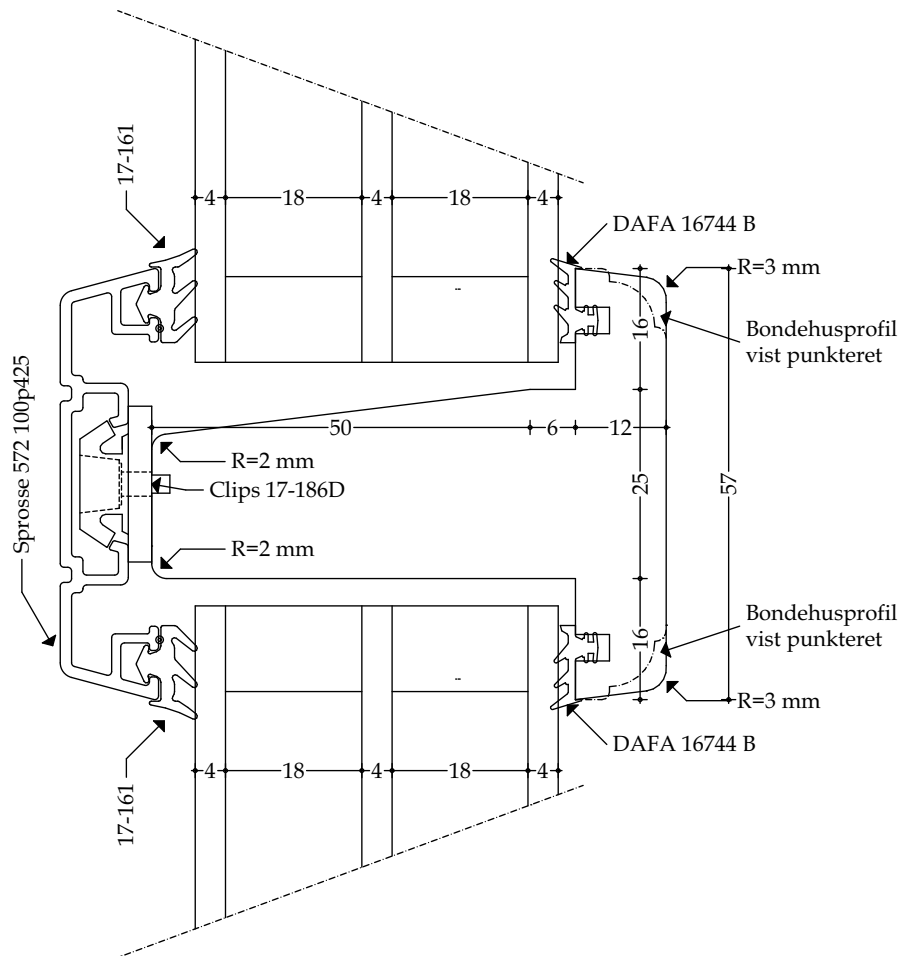

4.91

Døre - Snittegning nr. L21

Træ-/alu vandret sprosse (stor) - mål 1:1

Udført 01.12.2020