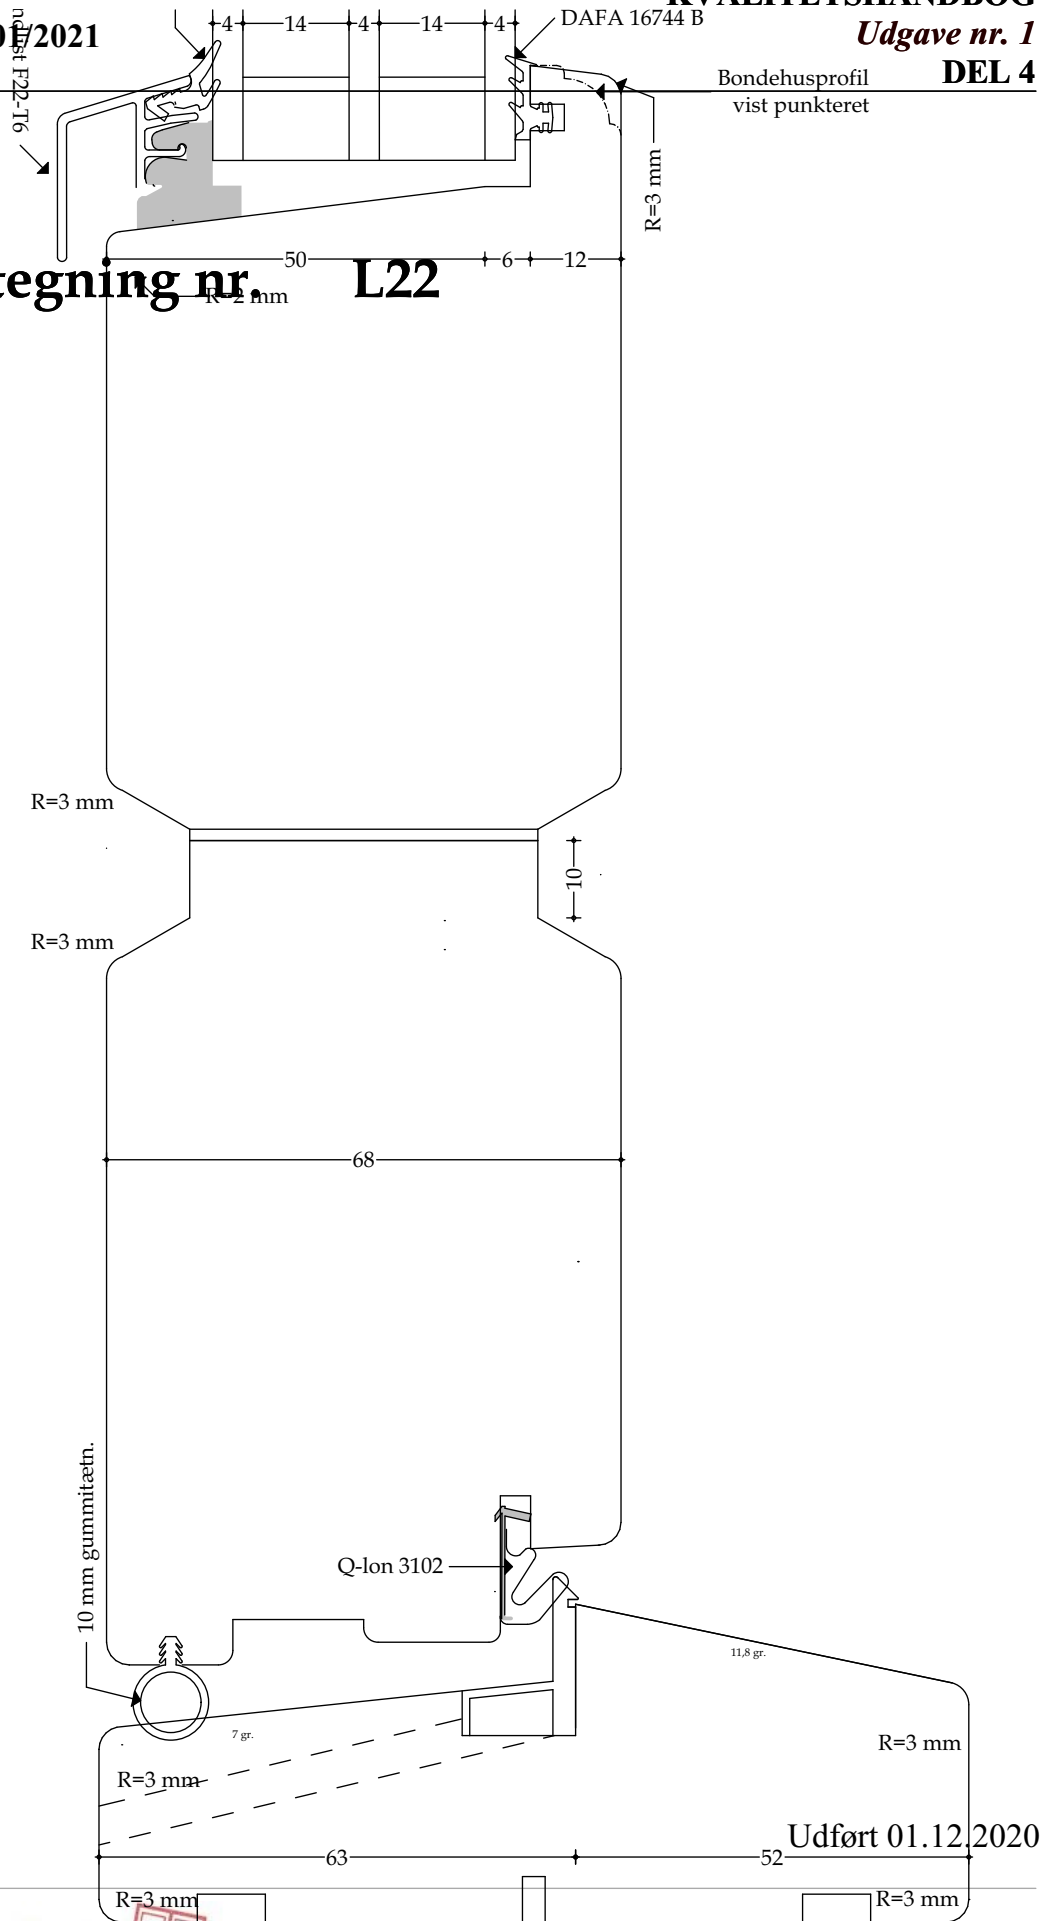

### Døre - Snittegning nr. V20

Træ sidekarm (udadgående) - mål 1:1

Udført 01.12.2020

### Døre - Snittegning nr. L21.1

Træ vandret sprosse (lille) - mål 1:1

Udført 01.12.2020

4.66

Døre - Snittegning nr. L22

Træ bundkarm og ramme (udadgående) - mål 1:1

4.67

Døre - Snittegning nr. L22.1