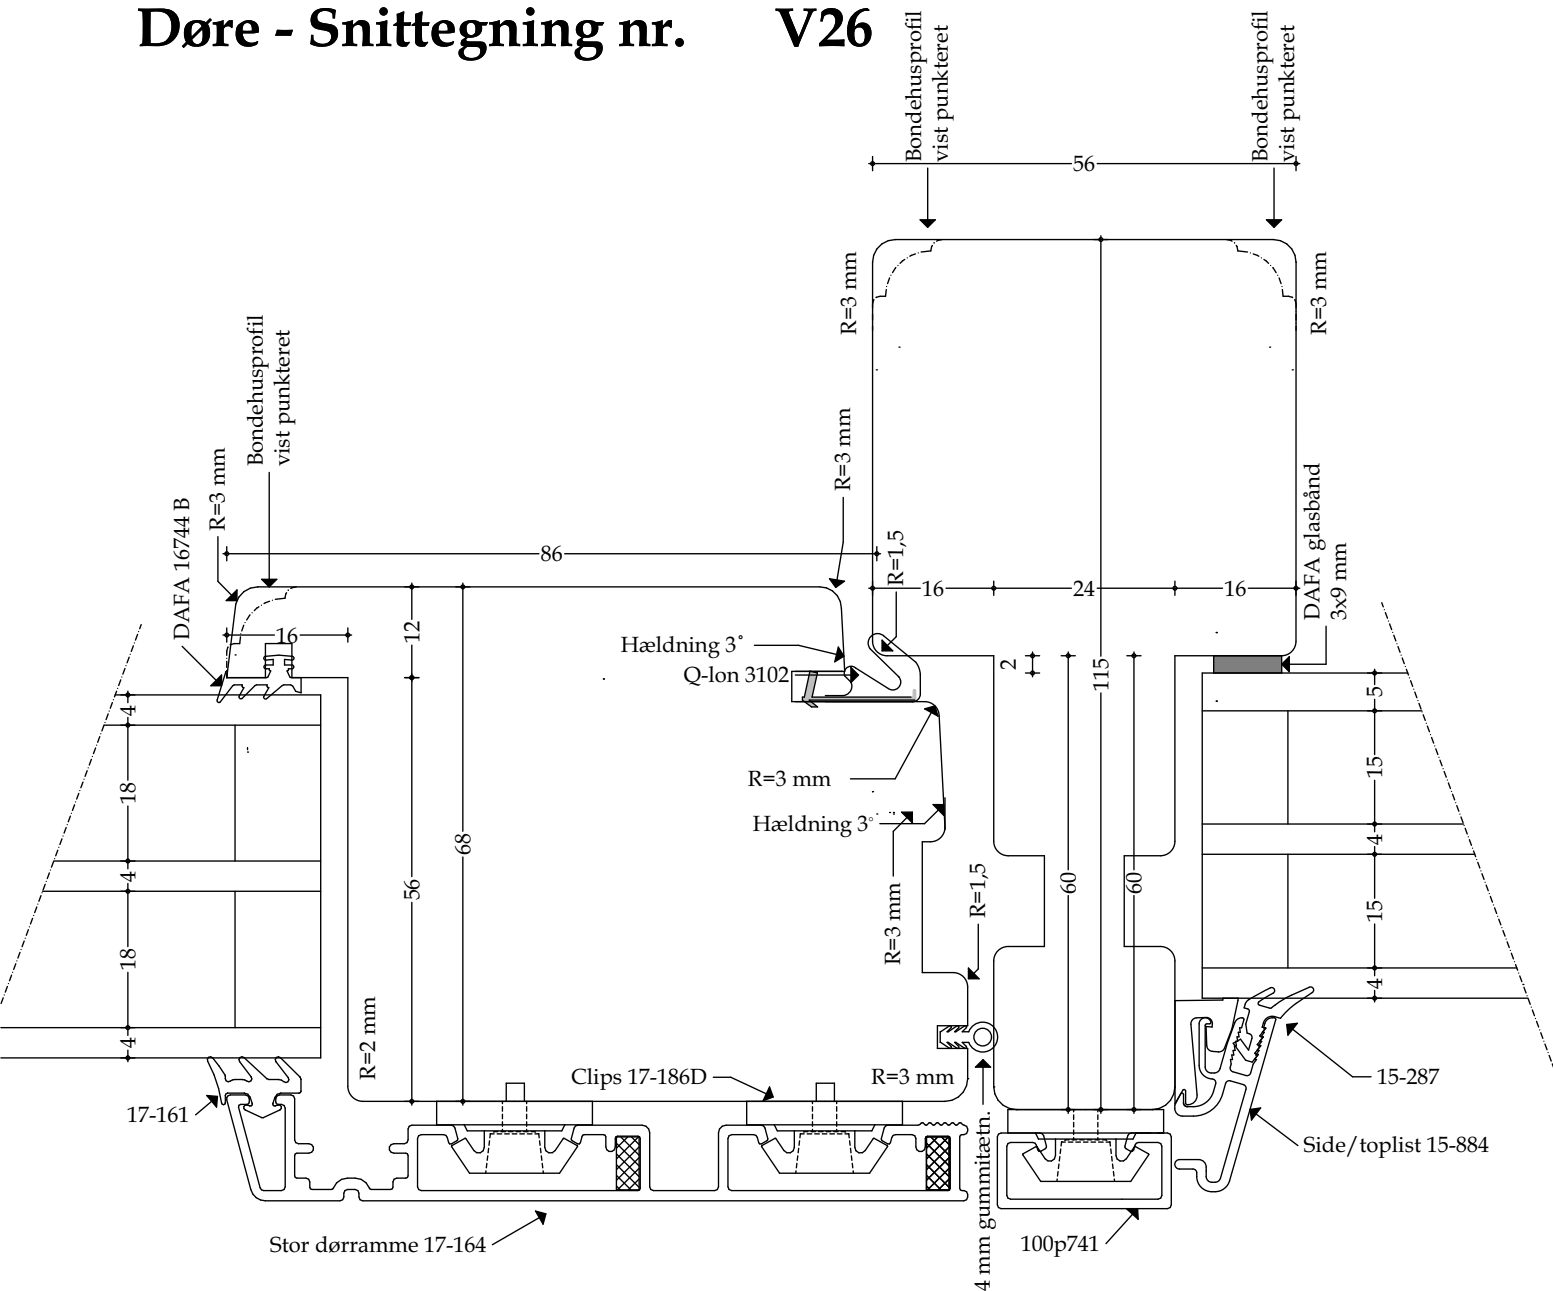

4.87

Døre - Snittegning nr. V26

Træ-/alu lodret post ved oplukkelig ramme og fastkarm (udadgående) - mål 1:1

Udført 01.12.2020