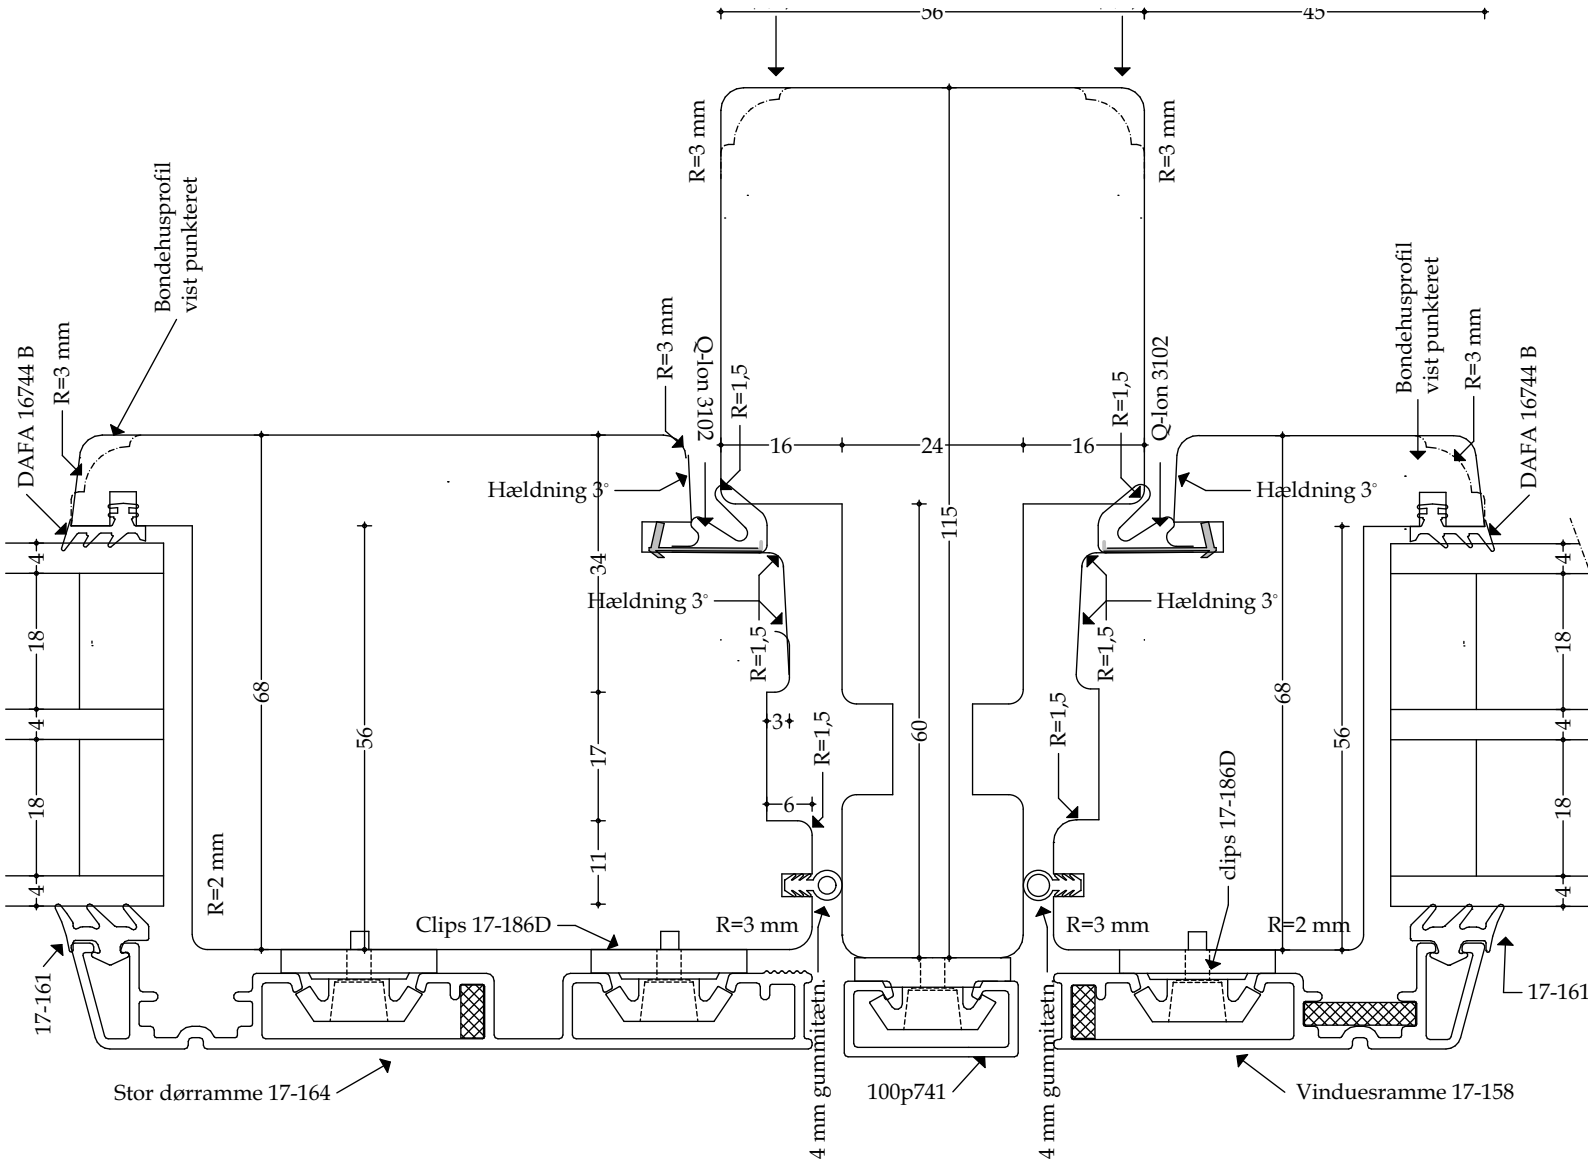

### Døre - Snittegning nr. V24.1

Træ-/alu sidekarm (indadgående) - mål 1:1

Udført 01.12.2020

4.86

Døre - Snittegning nr. V25

Træ-/alu lodret post ved oplukkelige rammer (udadgående) - mål 1:1

Udført 01.12.2020