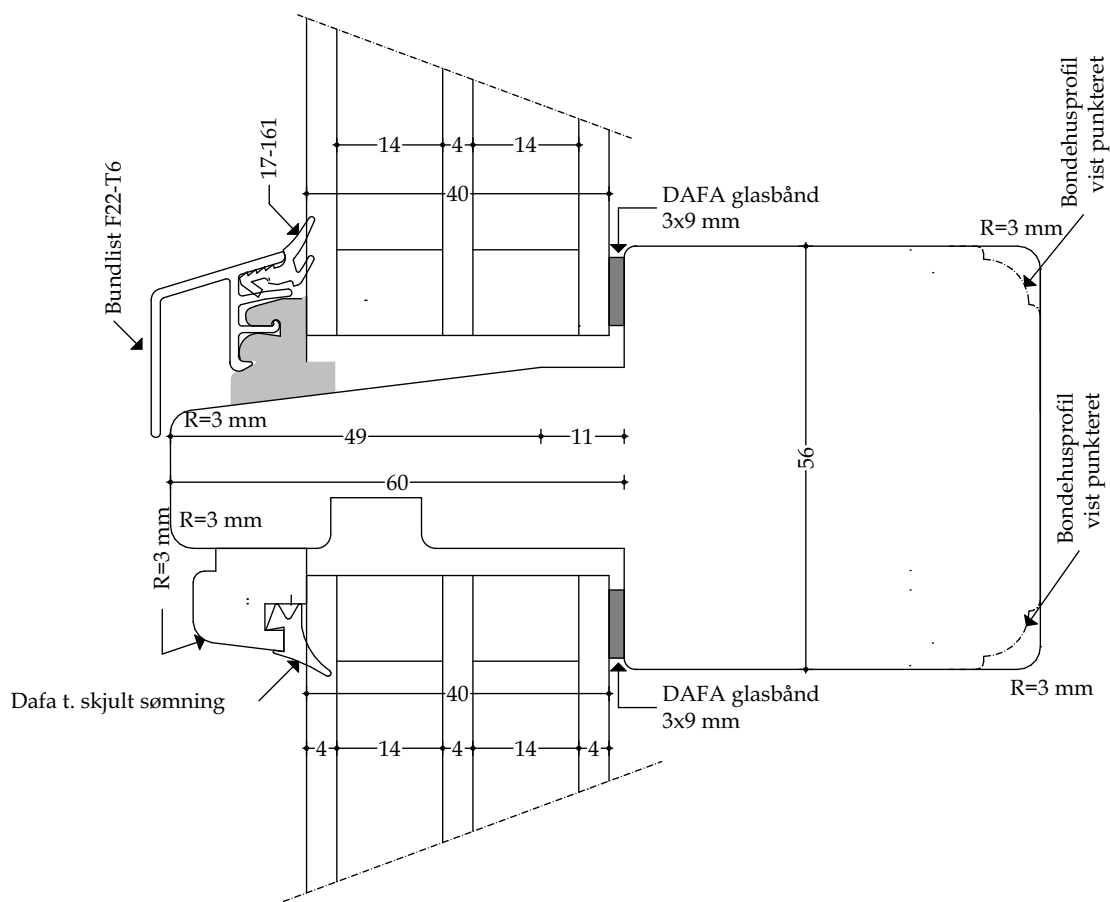

4.74

Døre - Snittegning nr. L27.2

Træ vandret post ved fastkarm - mål 1:1

Udført 01.12.2020