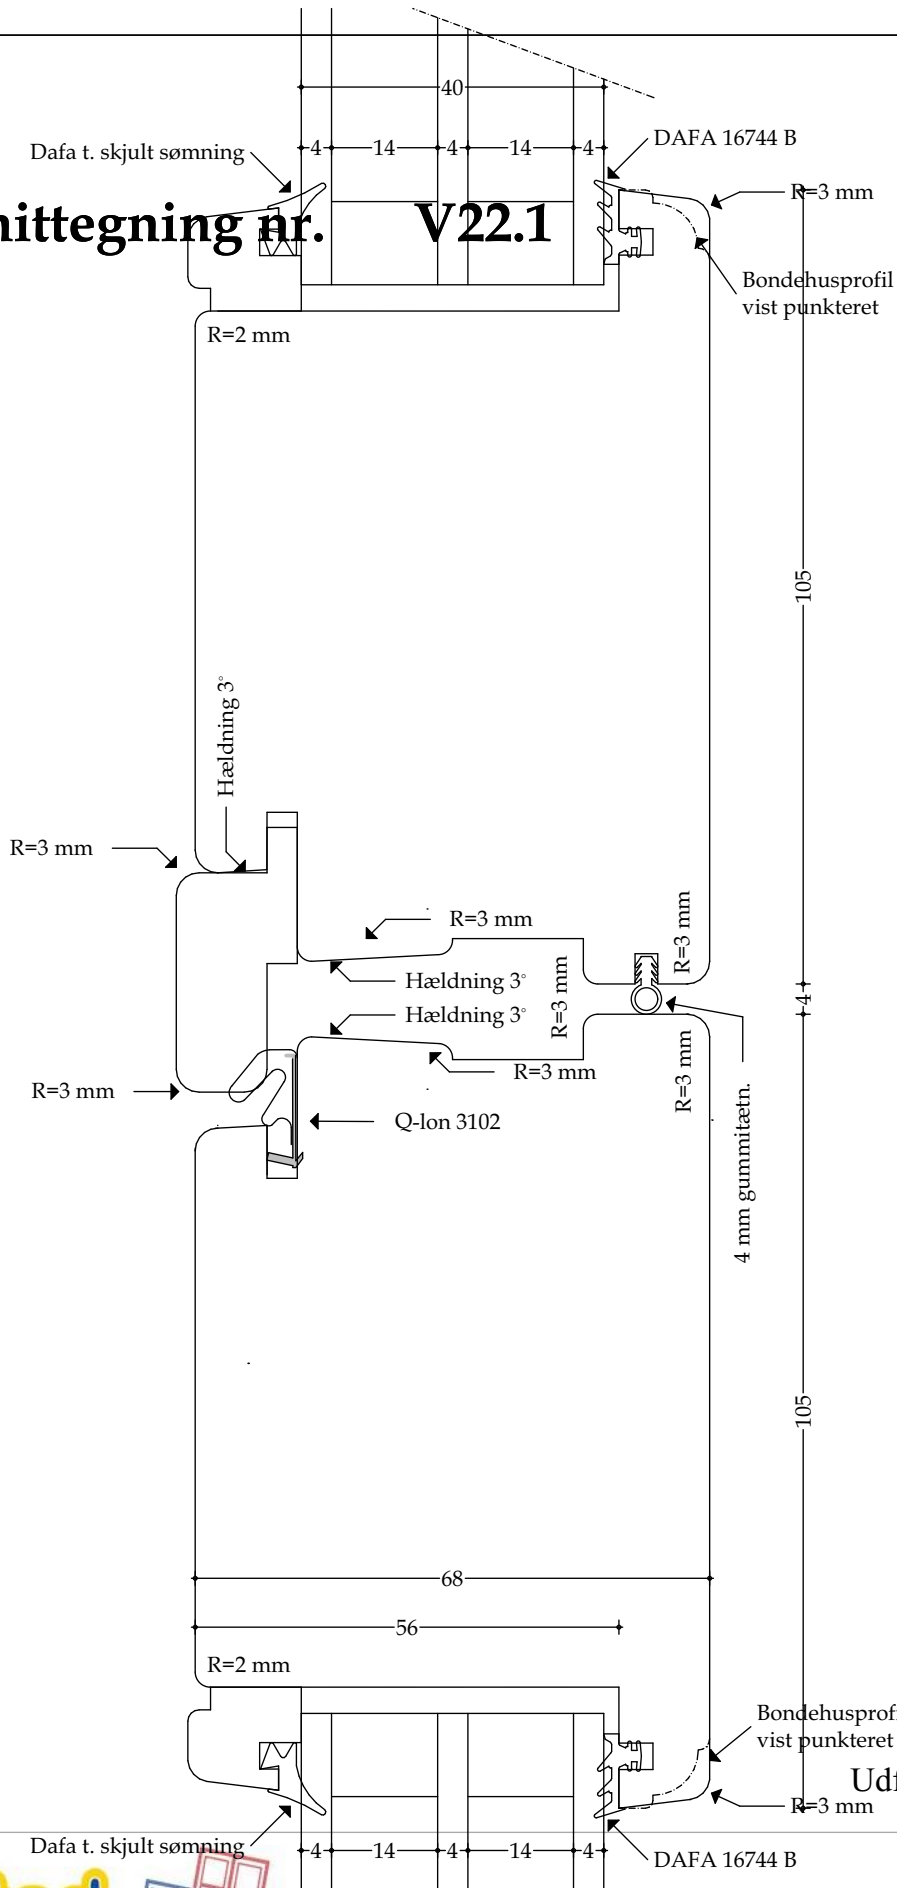

4.54

Døre - Snittegning nr. V22.1

Træ lodrette oplukkelige rammer ved dobbeltdør (indadgående) - mål 1:1

Udført 01.12.2020