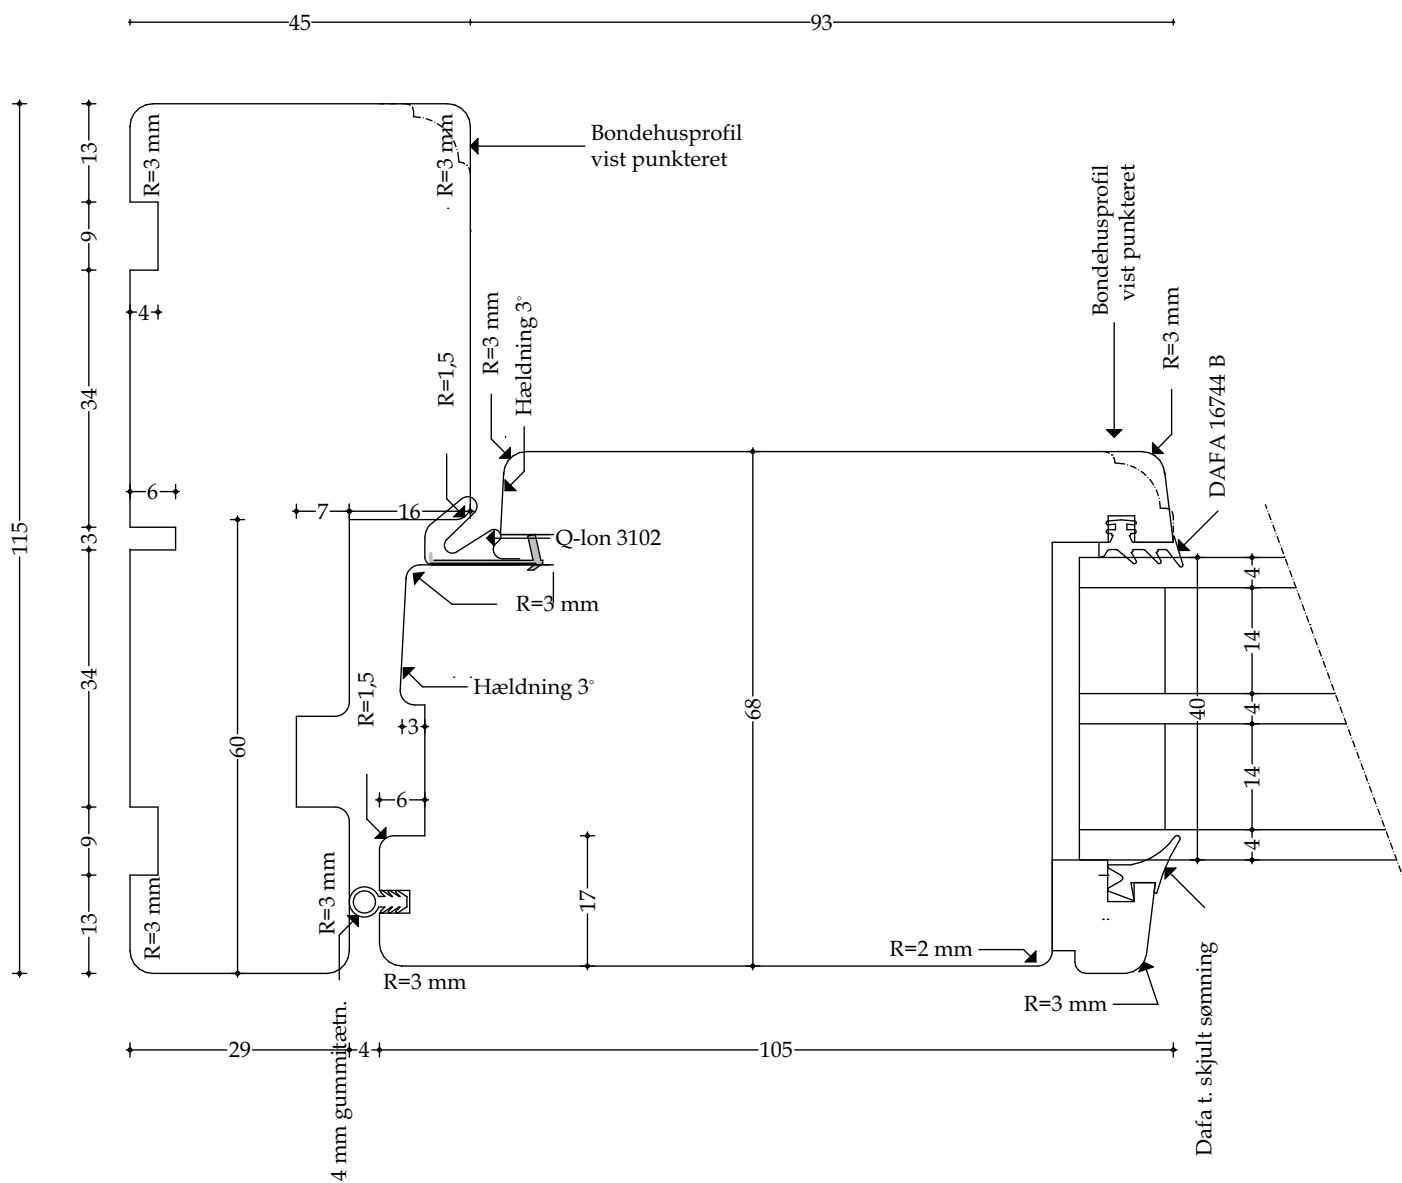

### Døre - Snittegning nr. V20

Træ sidekarm (udadgående) - mål 1:1

Udført 01.12.2020