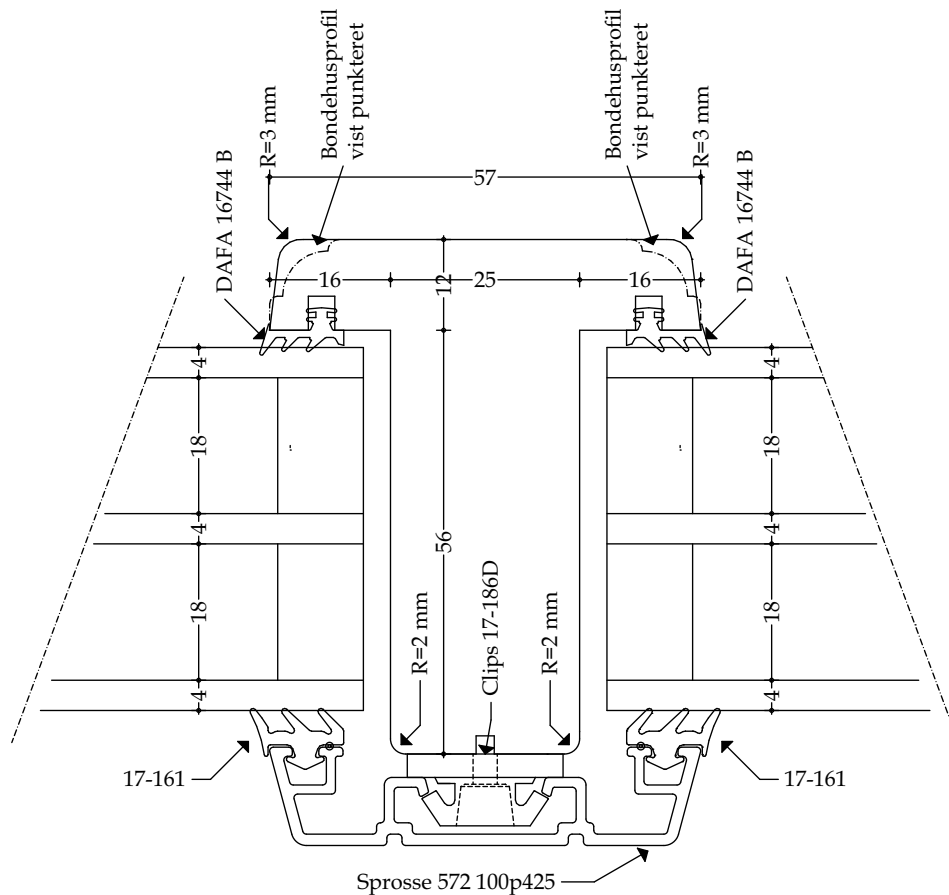

4.79

Døre - Snittegning nr. V21

Træ-/alu lodret sprosse (stor) - mål 1:1

Udført 01.12.2020