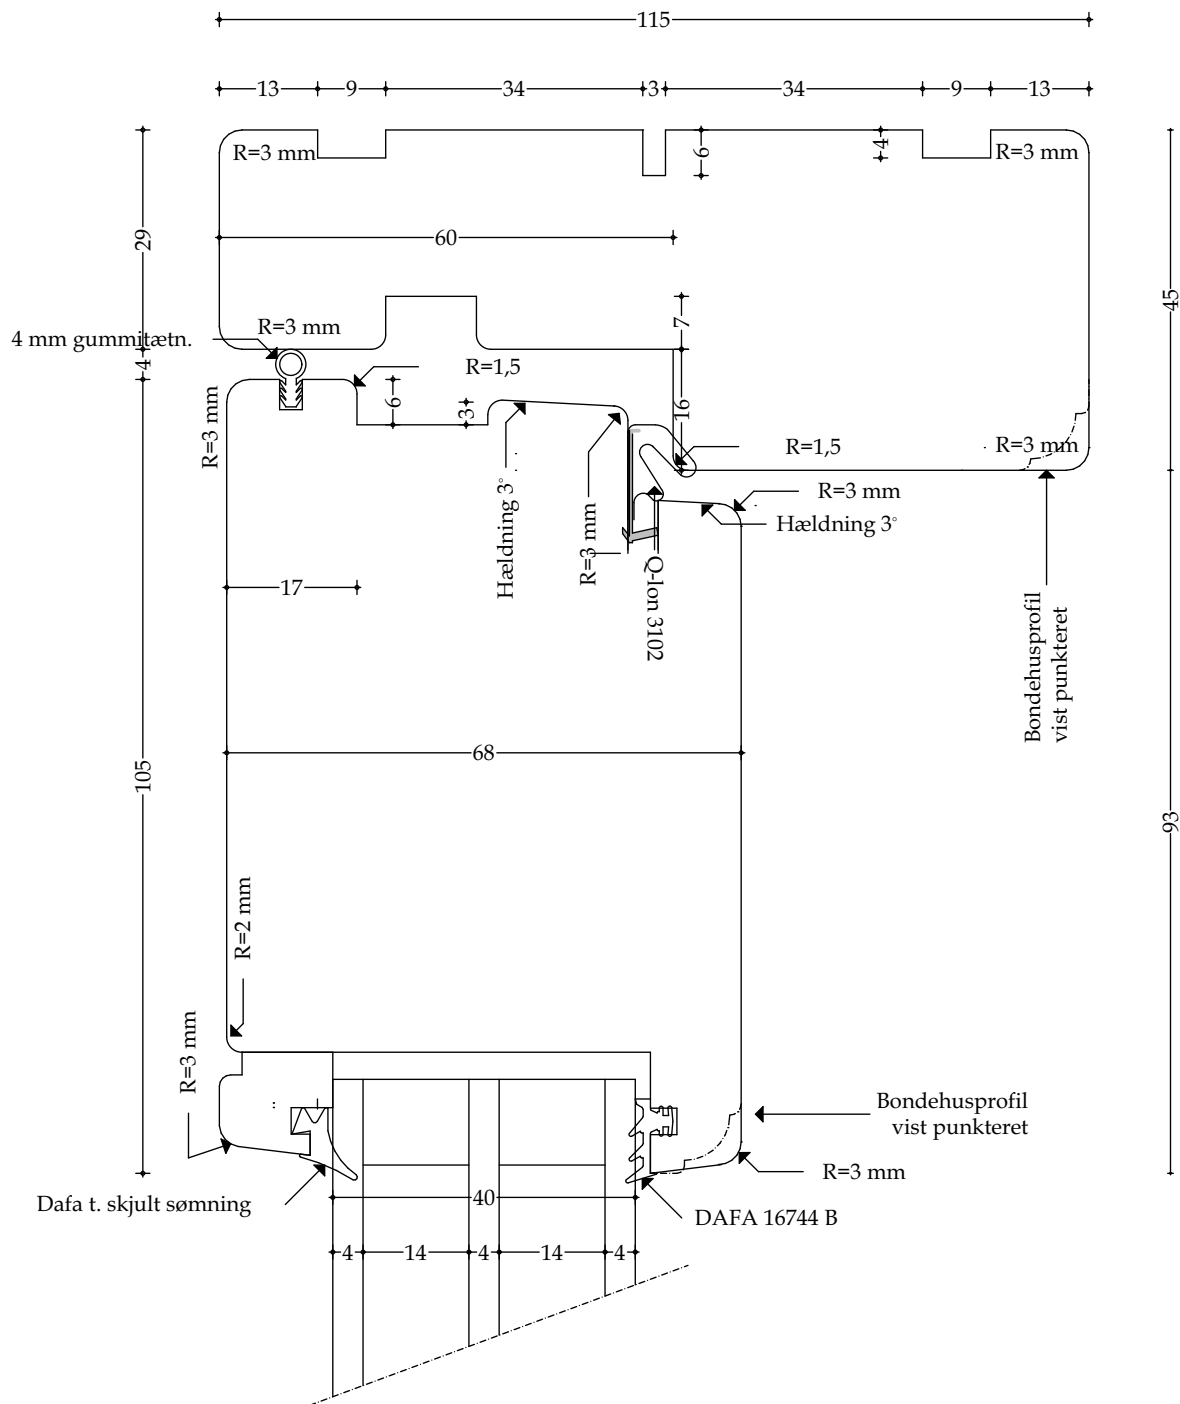

4.62

Døre - Snittegning nr. L20

Træ topkarm med oplukkelig ramme
(udadgående) - mål 1:1

Udført 01.12.2020