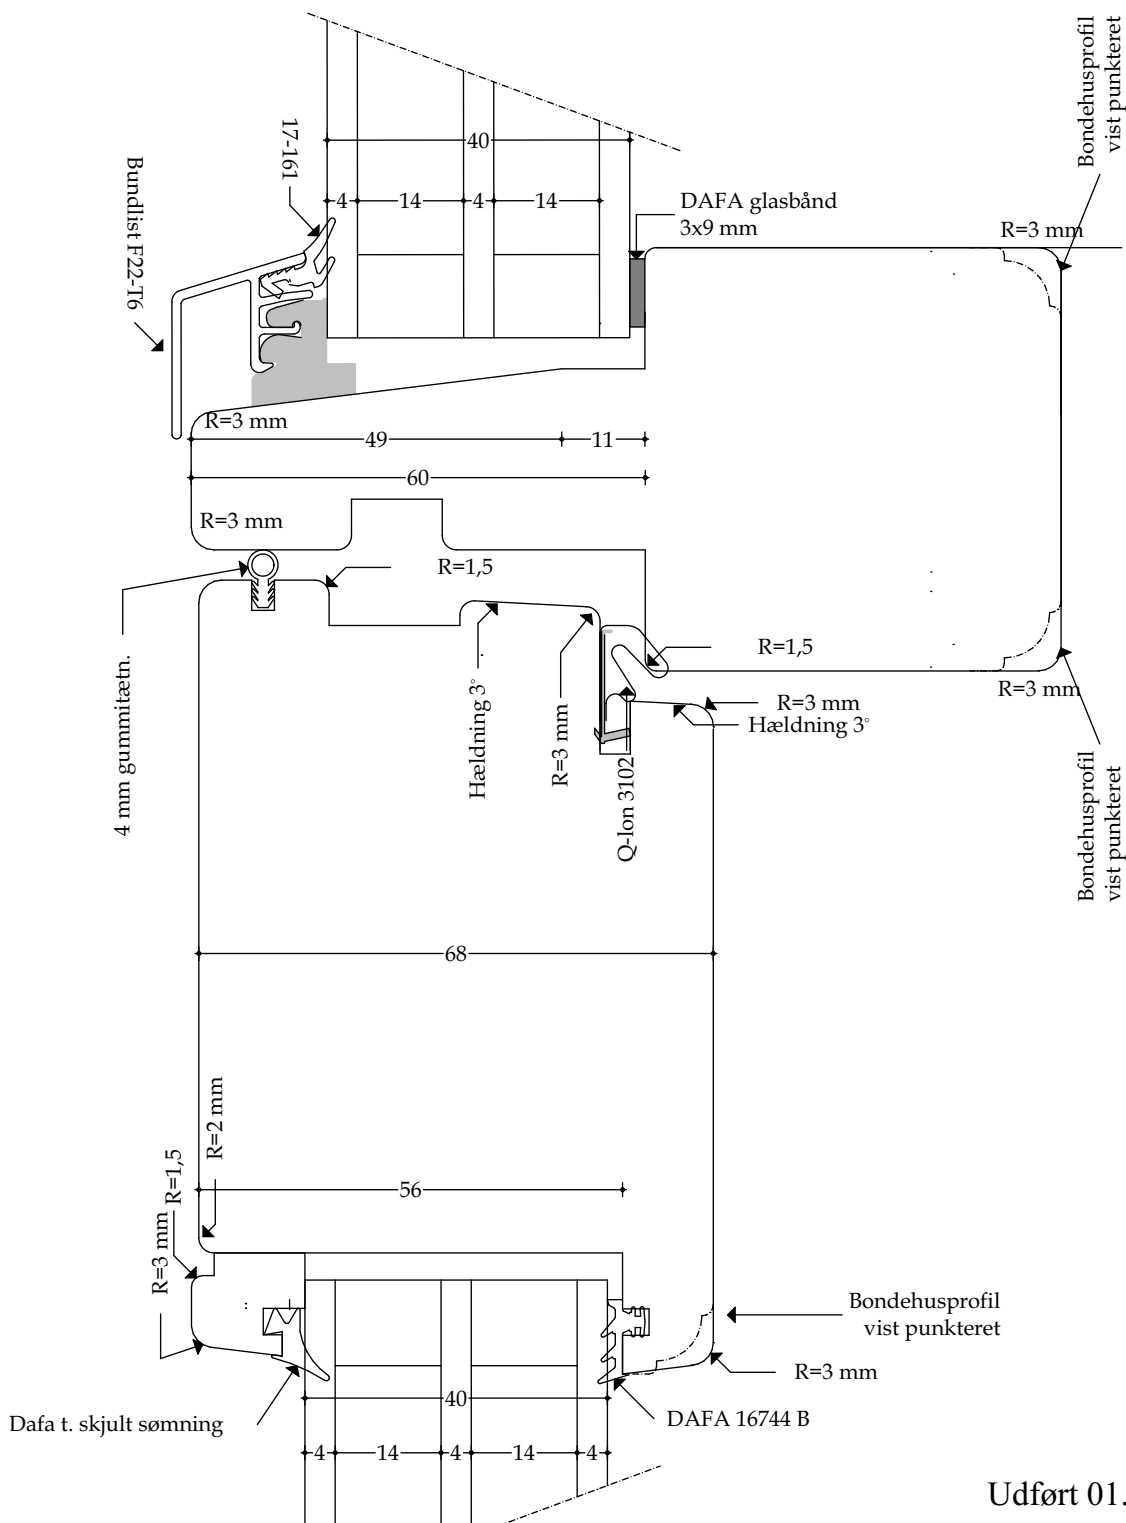

4.73

Døre - Snittegning nr. L27.1

Træ vandret post med oplukkelig ramme (udadgående) og fastkarm - mål 1:1

Udført 01.12.2020