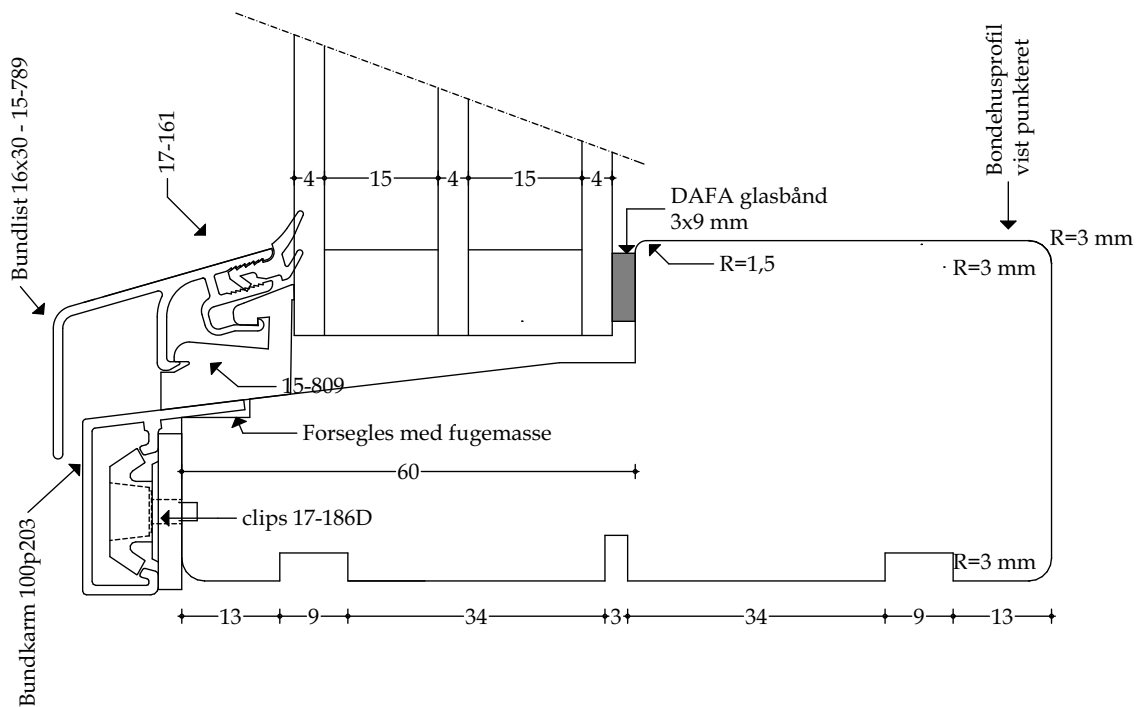

4.99

Døre - Snittegning nr. L27

Træ-/alu bundkarm (fastkarm) - mål 1:1

Udført 01.12.2020