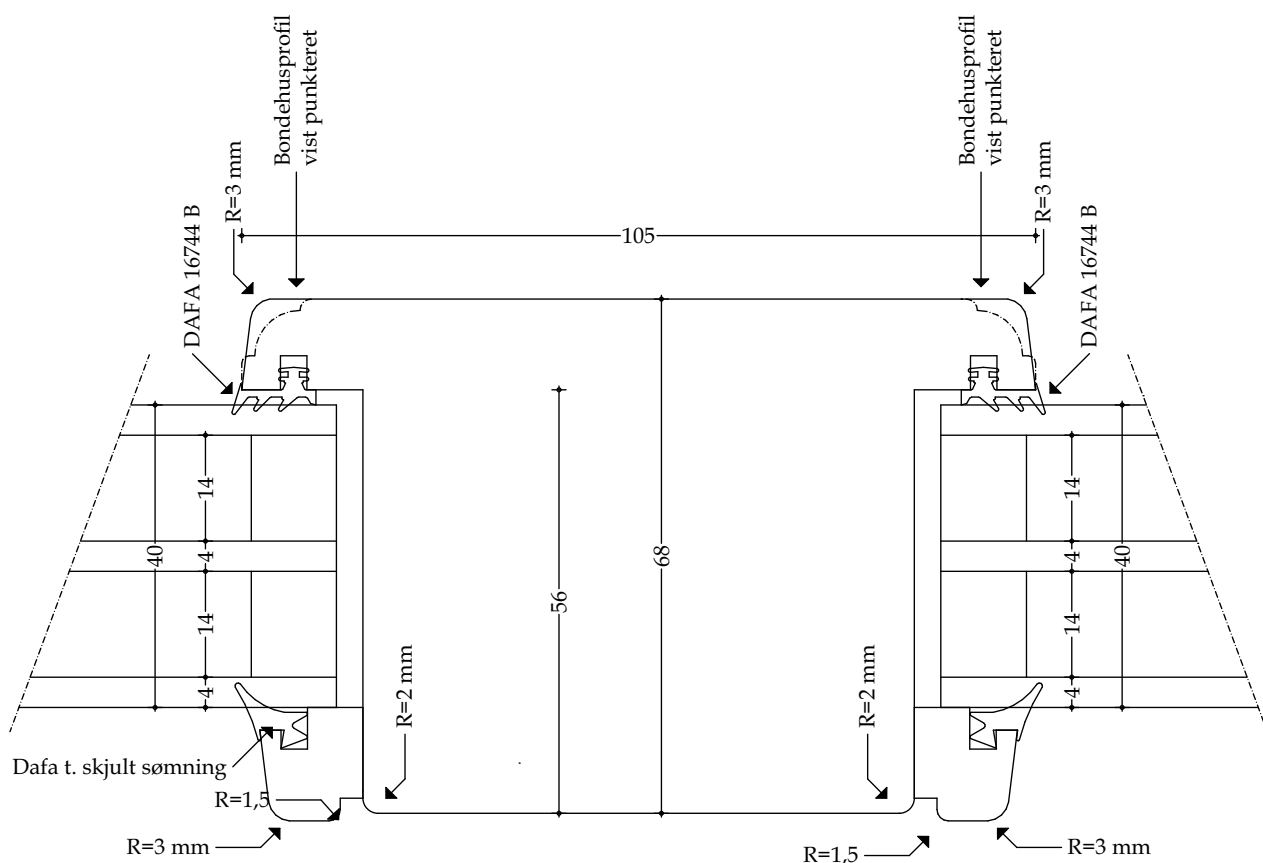

4.55

Døre - Snittegning nr. V23

Træ lodret sprosse (stor) - mål 1:1

Udført 01.12.2020