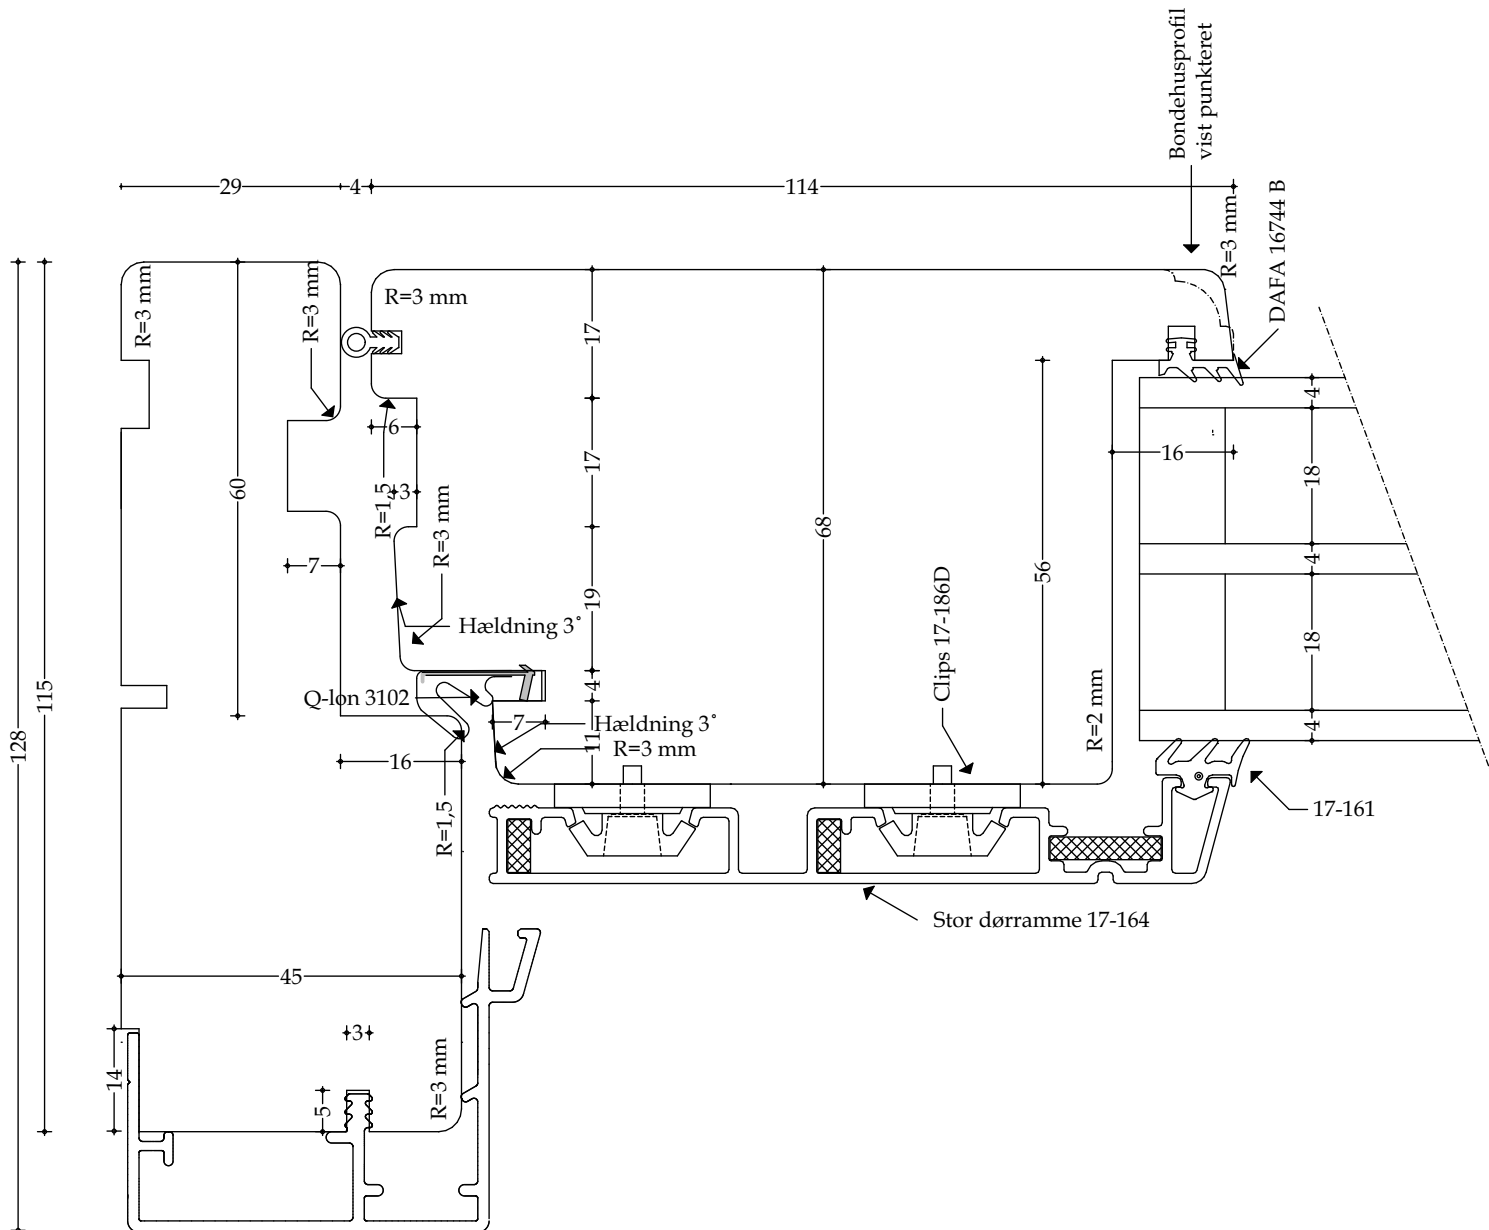

4.78

Døre - Snittegning nr. V20.1

Træ-/alu sidekarm (indadgående) - mål 1:1

Udført 01.12.2020