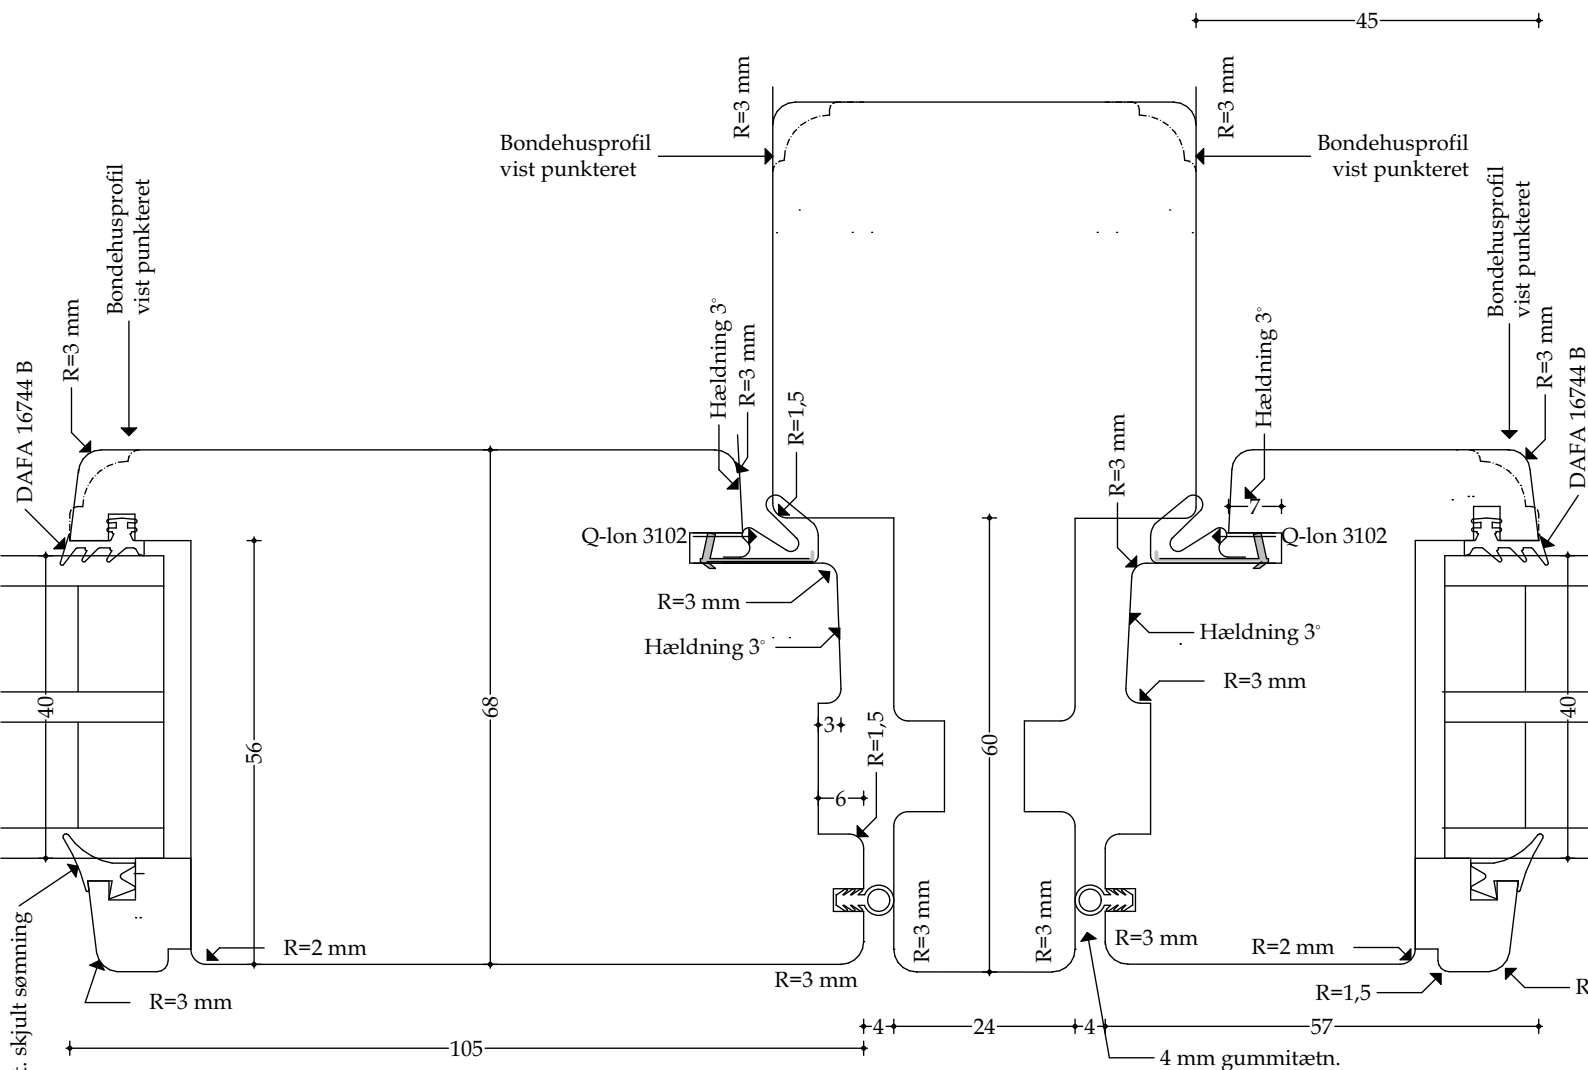

4.58

Døre - Snittegning nr. V25

Træ lodret post ved oplukkelige rammer - mål 1:1

Udført 01.12.2020