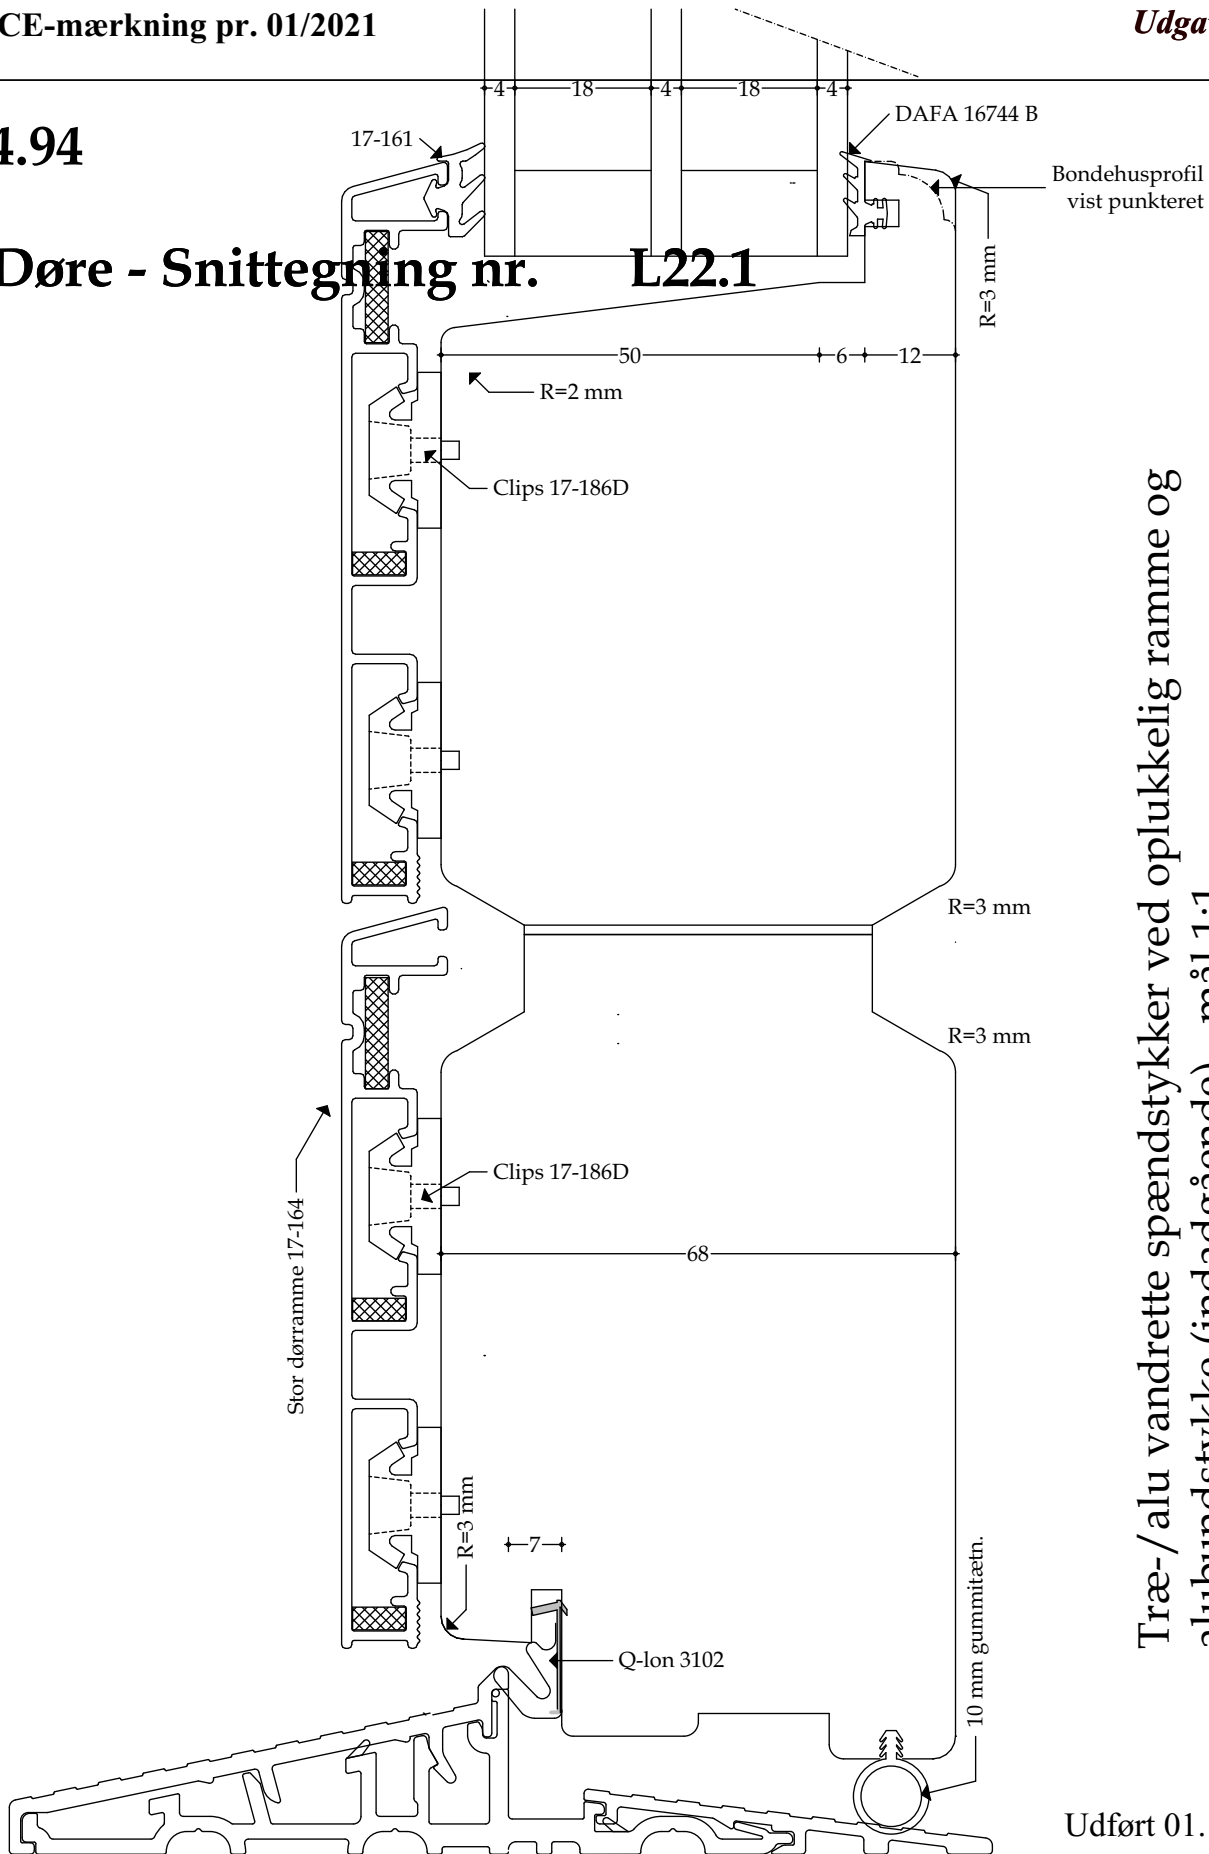

### Døre - Snittegning nr. L21.1

Træ-/alu vandret sprosse (lille) - mål 1:1

Udført 01.12.2020

4.93

Døre - Snittegning nr. L22

Træ-/alu bundkarm (udadgående) - mål 1:1

4.94

Døre - Snittegning nr. L22.1