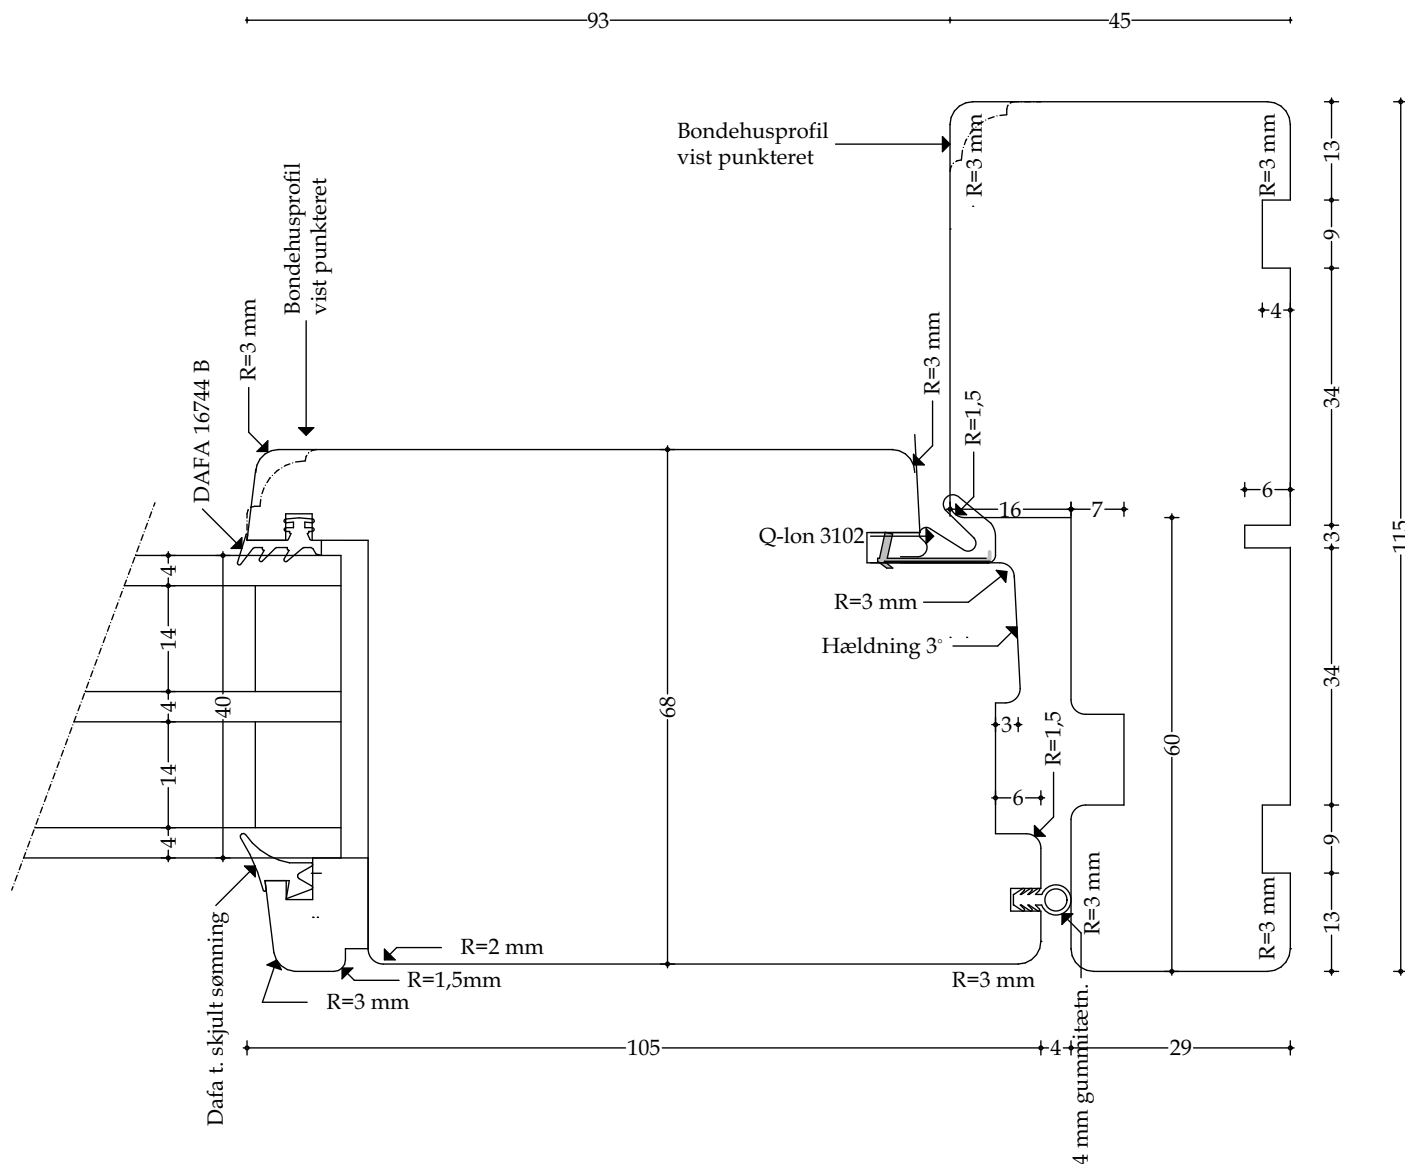

4.56

Døre - Snittegning nr. V24

Træ sidekarm (udadgående) - mål 1:1

Udført 01.12.2020