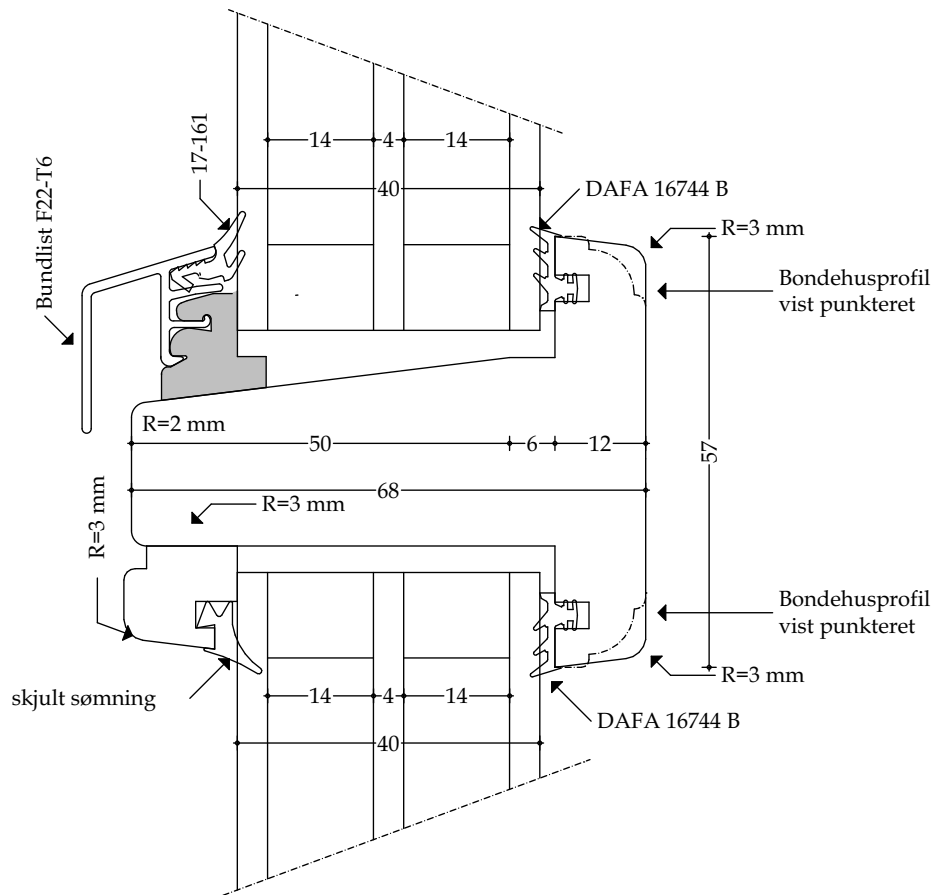

4.64

Døre - Snittegning nr. L21

Træ vandret sprosse (stor) - mål 1:1

Udført 01.12.2020