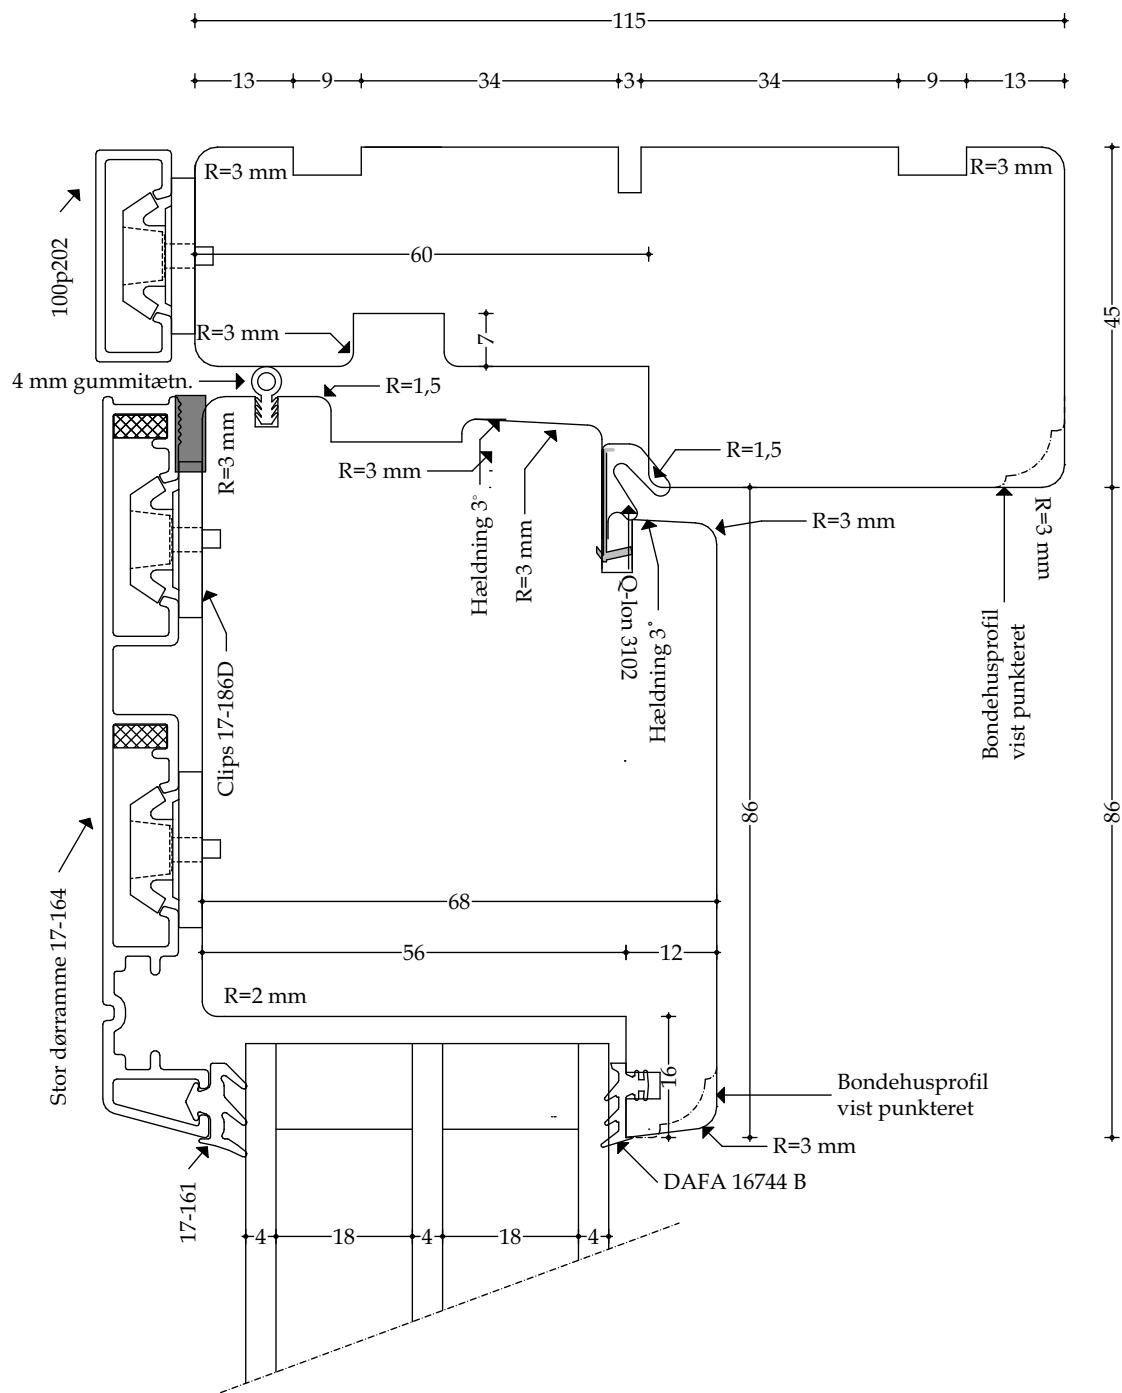

4.89

Døre - Snittegning nr. L20

Træ-/alu topkarm (udadgående) - mål 1:1

Udført 01.12.2020