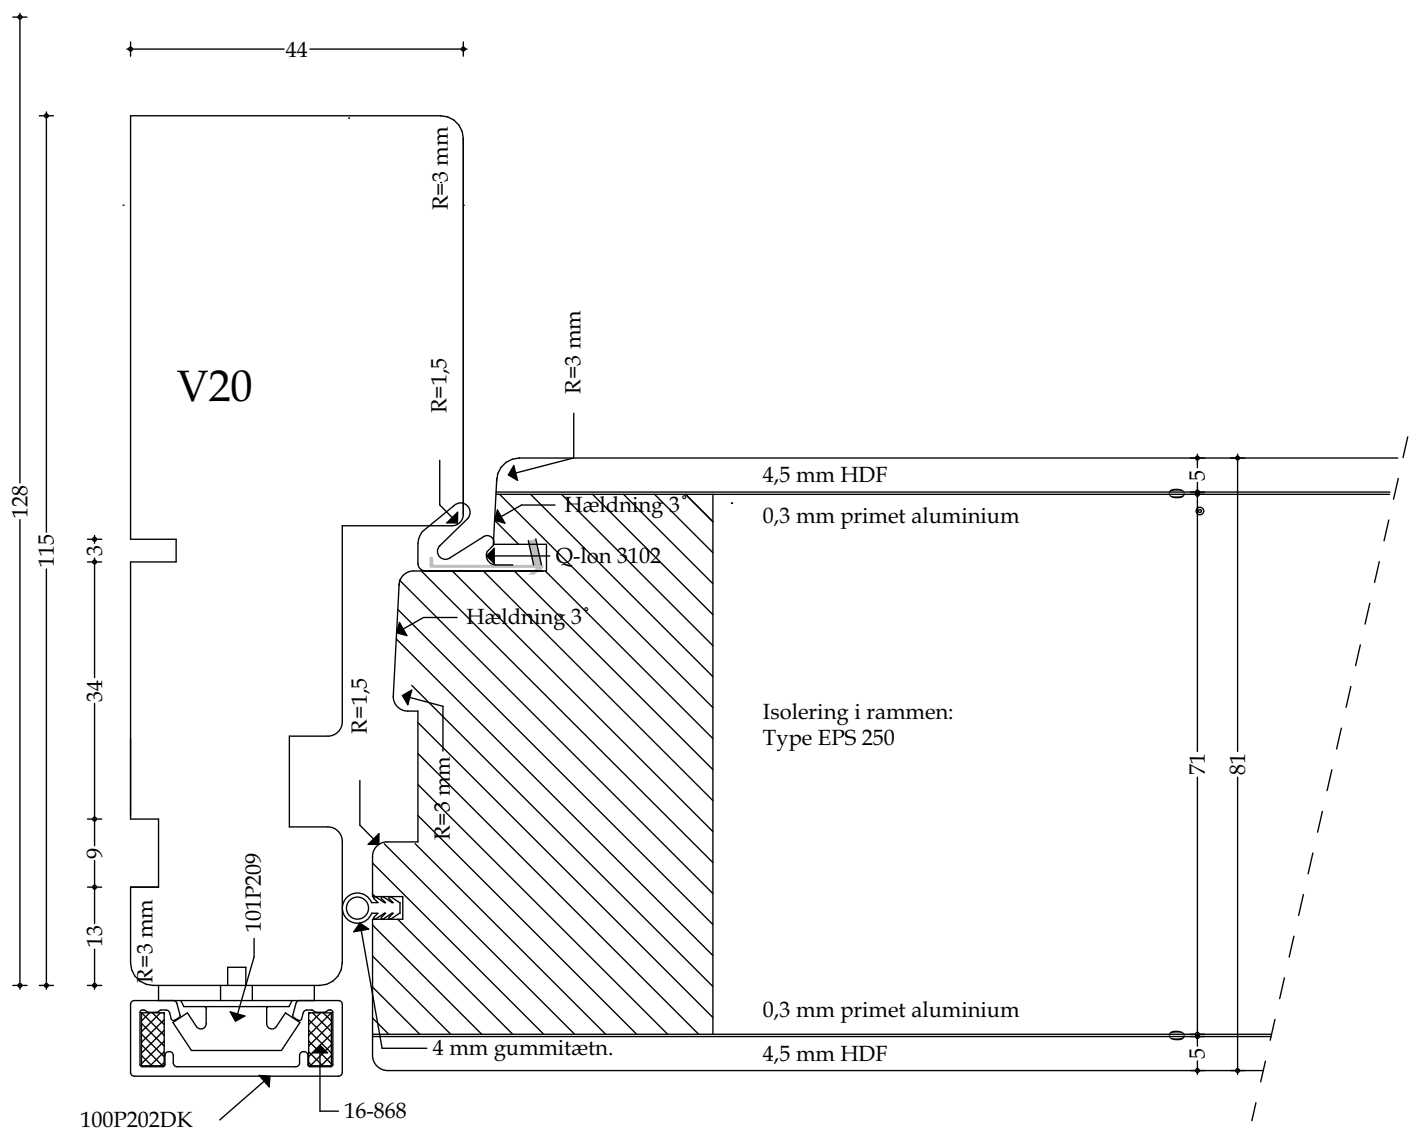

Døre - Snittegning nr. V20

Træ-/alu sidekarm med pladedør (udadgående) - mål 1:1

Udført 01.12.2020

Døre - Snittegning nr. V21

Træ-/alu sidekarm med pladedør (udadgående) - mål 1:1

Udført 01.12.2020

Døre - Snittegning nr. V22

Udført 01.12.2020

Døre - Snittegning nr. V25

Vandret snit ved dobbelt pladedør (udadgående) - mål 1:1

Udført 01.12.2020

Døre - Snittegning nr. V26

Træ-/alu lodret post ved oplukkelig pladedør og rammer (udadg.) - mål 1:1

Døre - Snittegning nr. V27

Træ-/alu lodret post ved oplukkelig pladedør og fastkarm (udadgående) - mål 1

Udført 01.12.2020

Døre - Snittegning nr. L30

Træ-/alu bundkarm pladedør (udadgående) - mål 1:1

Udført 01.12.2020

Træ-/alubundstykke ved pladedør (udadgående) - mål 1:1

Træ-/alubundstykke ved pladedør (indadgående) - mål 1:1

Udført 01.12.2020

Døre - Snittegning nr. L34

Træ-/alu vandret post med oplukkelig pladedør og fastkarm
(udadgående) - mål 1:1