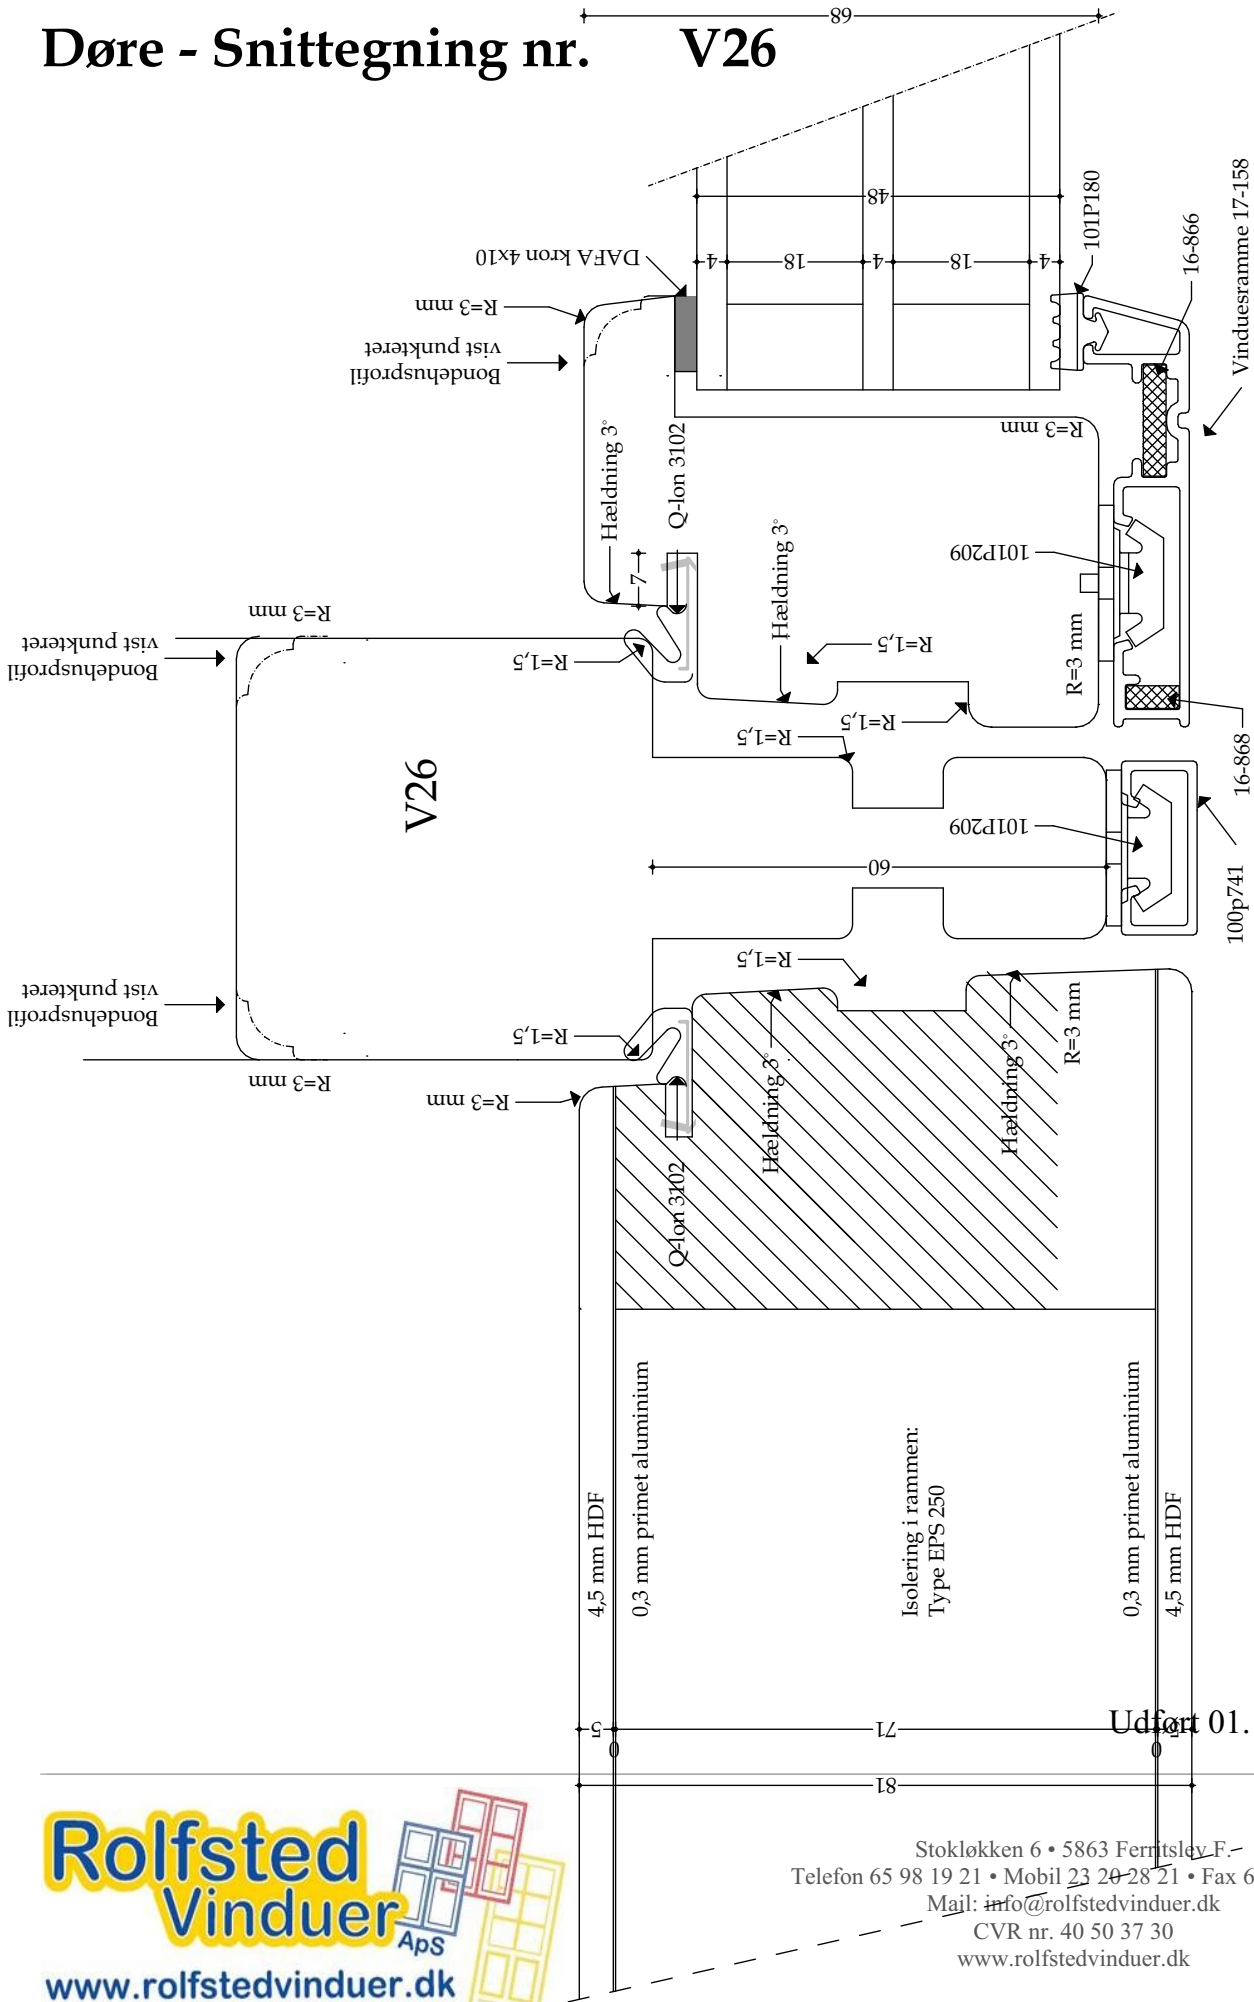

Udført 01.12.2020

Døre - Snittegning nr. V25

Vandret snit ved dobbelt pladedør (udadgående) - mål 1:1

Udført 01.12.2020

Døre - Snittegning nr. V26

Træ-/alu lodret post ved oplukkelig pladedør og rammer (udadg.) - mål 1:1

Døre - Snittegning nr. V27

Træ-/alu lodret post ved oplukkelig pladedør og fastkarm (udadgående) - mål 1

Udført 01.12.2020

Døre - Snittegning nr. L30

Træ-/alu bundkarm pladedør (udadgående) - mål 1:1

Udført 01.12.2020