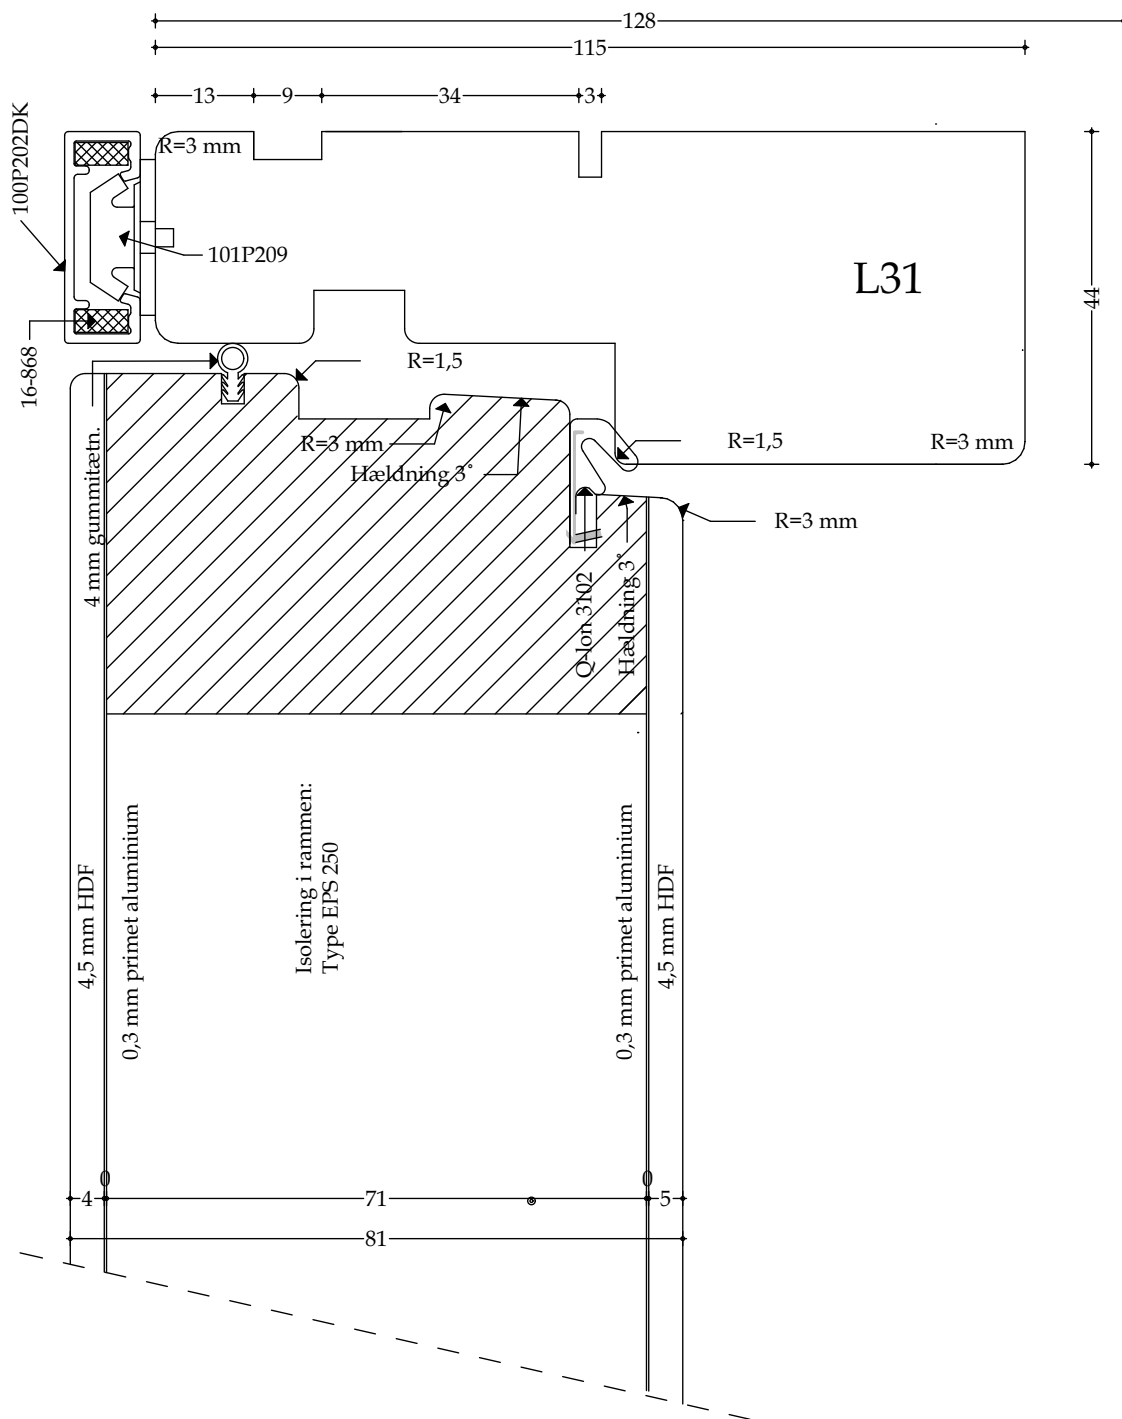

Døre - Snittegning nr. V27

Træ-/alu lodret post ved oplukkelig pladedør og fastkarm (udadgående) - mål 1

Udført 01.12.2020

Døre - Snittegning nr. L30

Træ-/alu bundkarm pladedør (udadgående) - mål 1:1

Udført 01.12.2020

Døre - Snittegning nr. L31

Træ-/alu topkarm med pladedør (udadgående) - mål 1:1

Udført 01.12.2020

Døre - Snittegning nr. L32

Træ-/alu topkarm med pladedør (indadgående) - mål 1:1

Udført 01.12.2020

Døre - Snittegning nr. L33

Træ-/alubundstykke ved pladedør (udadgående) - mål 1:1

Træ-/alubundstykke ved pladedør (indadgående) - mål 1:1

Udført 01.12.2020

Døre - Snittegning nr. L34

Træ-/alu vandret post med oplukkelig pladedør og fastkarm
(udadgående) - mål 1:1

Udført 01.12.2020

Døre - Snittegning nr. L35

Træ-/alu vandret post med oplukkelige ramme og pladedør
 (udadgående) - mål 1:1

Udført 01.12.2020

Stokløkken 6 • 5863 Ferritslev F.
 Telefon 65 98 19 21 • Mobil 23 20 28 21 • Fax 65 98 19 22
 Mail: info@rolfstedvinduer.dk
 CVR nr. 40 50 37 30
 www.rolfstedvinduer.dk