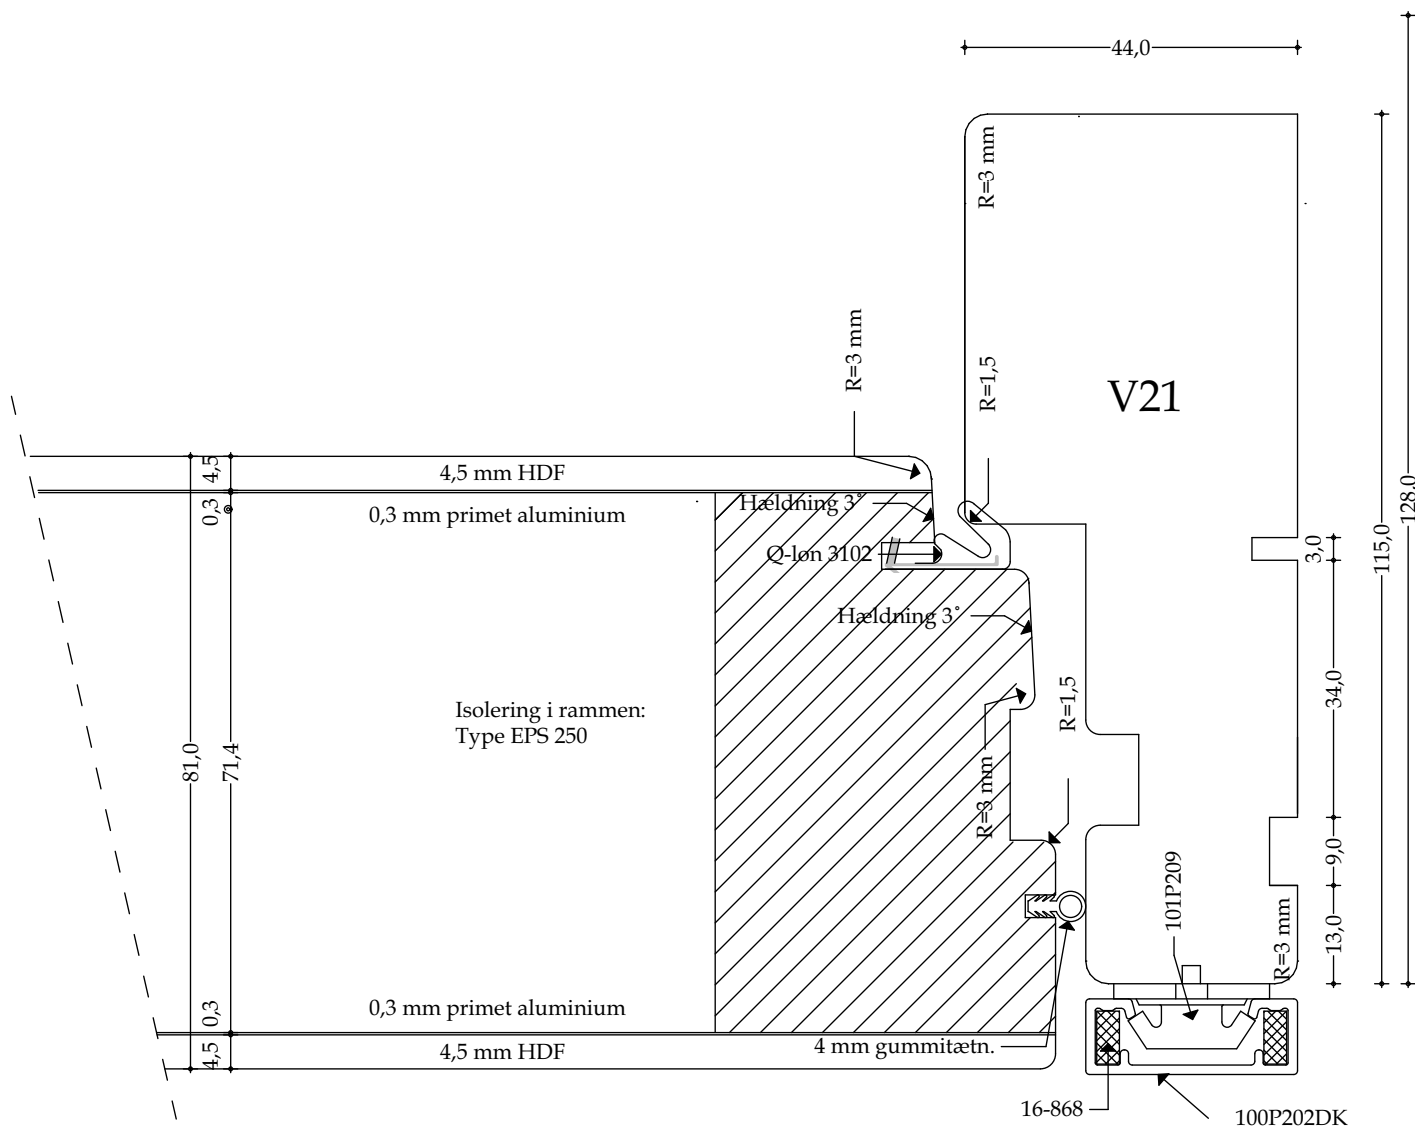

Døre - Snittegning nr. V20

Træ-/alu sidekarm med pladedør (udadgående) - mål 1:1

Udført 01.12.2020

Døre - Snittegning nr. V21

Træ-/alu sidekarm med pladedør (udadgående) - mål 1:1

Udført 01.12.2020

Døre - Snittegning nr. V22

Træ-/alu sidekarm med pladedør (indadgående) - mål 1:1

Udført 01.12.2020

Døre - Snittegning nr. V23

Træ-/alu sidekarm med pladedør (indadgående) - mål 1:1

Udført 01.12.2020

Døre - Snittegning nr. V24

Dobbelt pladedøre (indadgående) - mål 1:1

Udført 01.12.2020

Døre - Snittegning nr. V25

Vandret snit ved dobbelt pladedør (udadgående) - mål 1:1

Udført 01.12.2020

Døre - Snittegning nr. V26

Træ-/alu lodret post ved oplukkelig pladedør og rammer (udadg.) - mål 1:1

Træ-/alubundstykke ved pladedør (udadgående) - mål 1:1

Træ-/alubundstykke ved pladedør (indadgående) - mål 1:1

Udført 01.12.2020

Døre - Snittegning nr. L34

Træ-/alu vandret post med oplukkelig pladedør og fastkarm
(udadgående) - mål 1:1