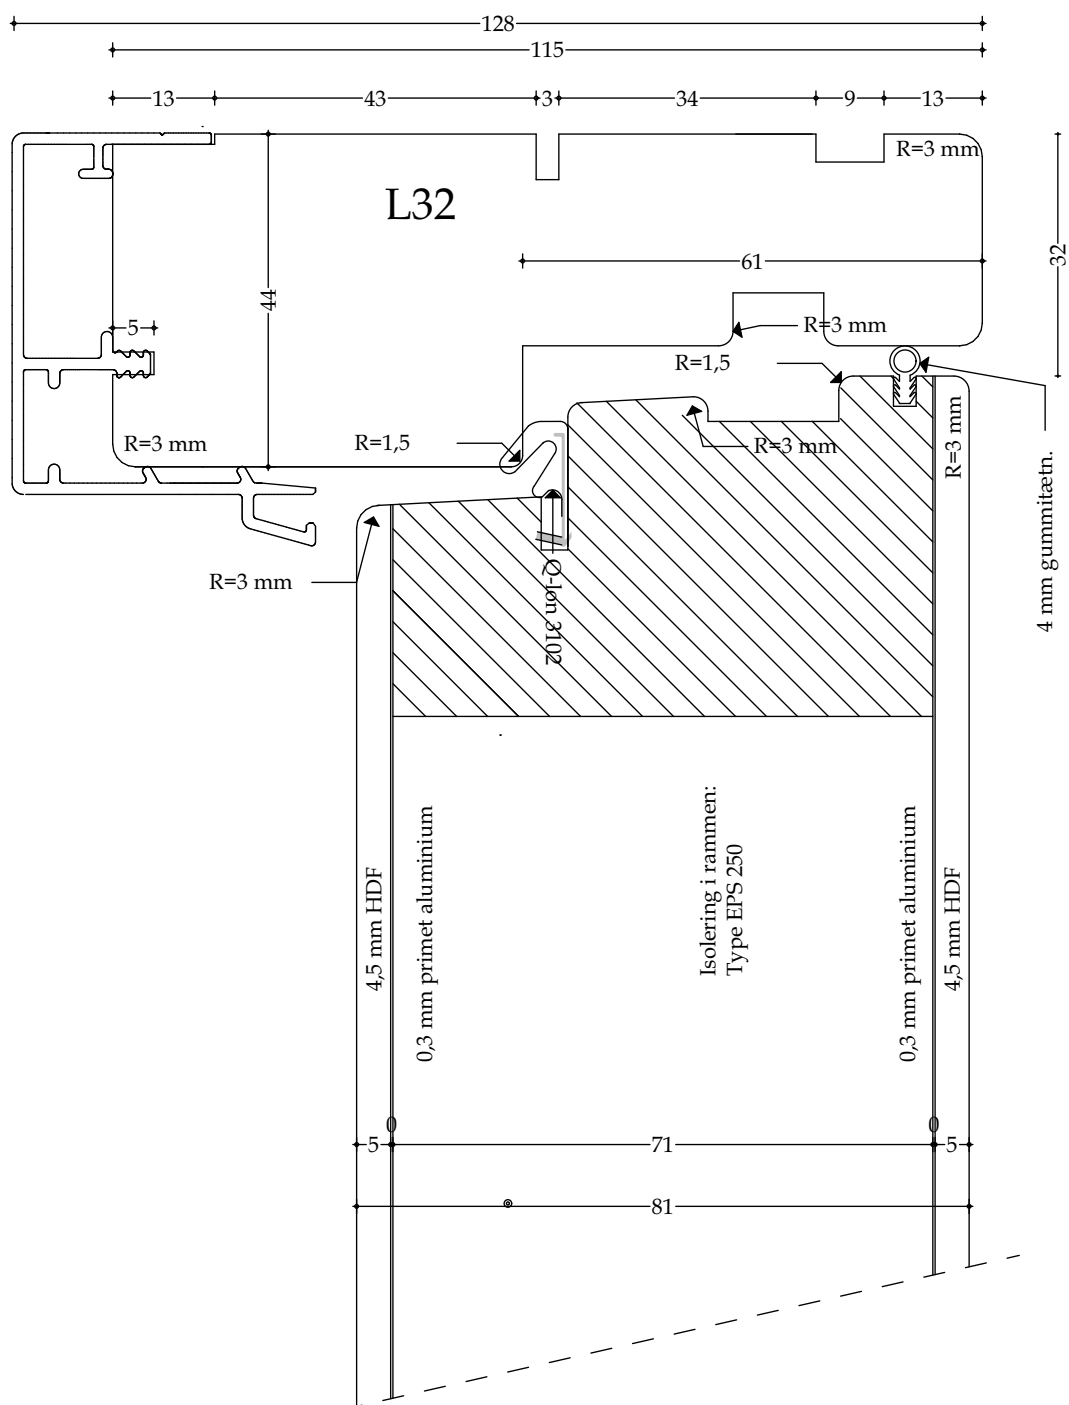

Døre - Snittegning nr. V27

Træ-/alu lodret post ved oplukkelig pladedør og fastkarm (udadgående) - mål 1

Udført 01.12.2020

Døre - Snittegning nr. L30

Træ-/alu bundkarm pladedør (udadgående) - mål 1:1

Udført 01.12.2020

Døre - Snittegning nr. L31

Træ-/alu topkarm med pladedør (udadgående) - mål 1:1

Udført 01.12.2020

Døre - Snittegning nr. L32

Træ-/alu topkarm med pladedør (indadgående) - mål 1:1

Udført 01.12.2020

Døre - Snittegning nr. L33

Træ-/alubundstykke ved pladedør (udadgående) - mål 1:1

Træ-/alubundstykke ved pladedør (indadgående) - mål 1:1

Udført 01.12.2020

Døre - Snittegning nr. L34

Træ-/alu vandret post med oplukkelig pladedør og fastkarm
(udadgående) - mål 1:1

Udført 01.12.2020

Døre - Snittegning nr. L35

Træ-/alu vandret post med oplukkelige ramme og pladedør
 (udadgående) - mål 1:1

Udført 01.12.2020

Stokløkken 6 • 5863 Ferritslev F.
 Telefon 65 98 19 21 • Mobil 23 20 28 21 • Fax 65 98 19 22
 Mail: info@rolfstedvinduer.dk
 CVR nr. 40 50 37 30
 www.rolfstedvinduer.dk