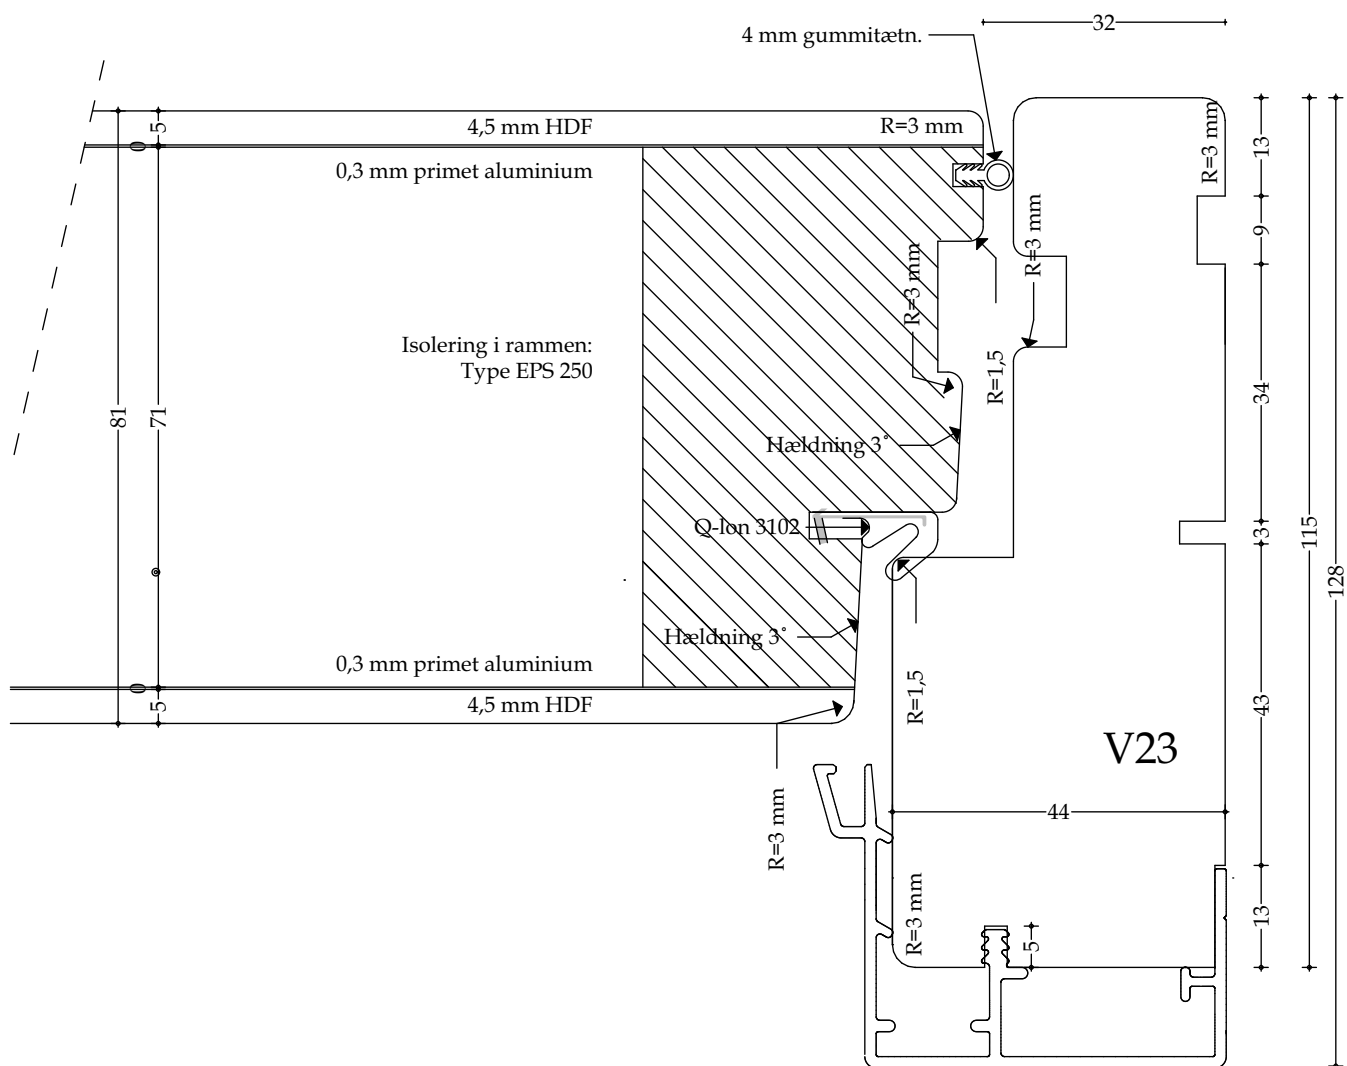

Døre - Snittegning nr. V23

Træ-/alu sidekarm med pladedør (indadgående) - mål 1:1

Udført 01.12.2020