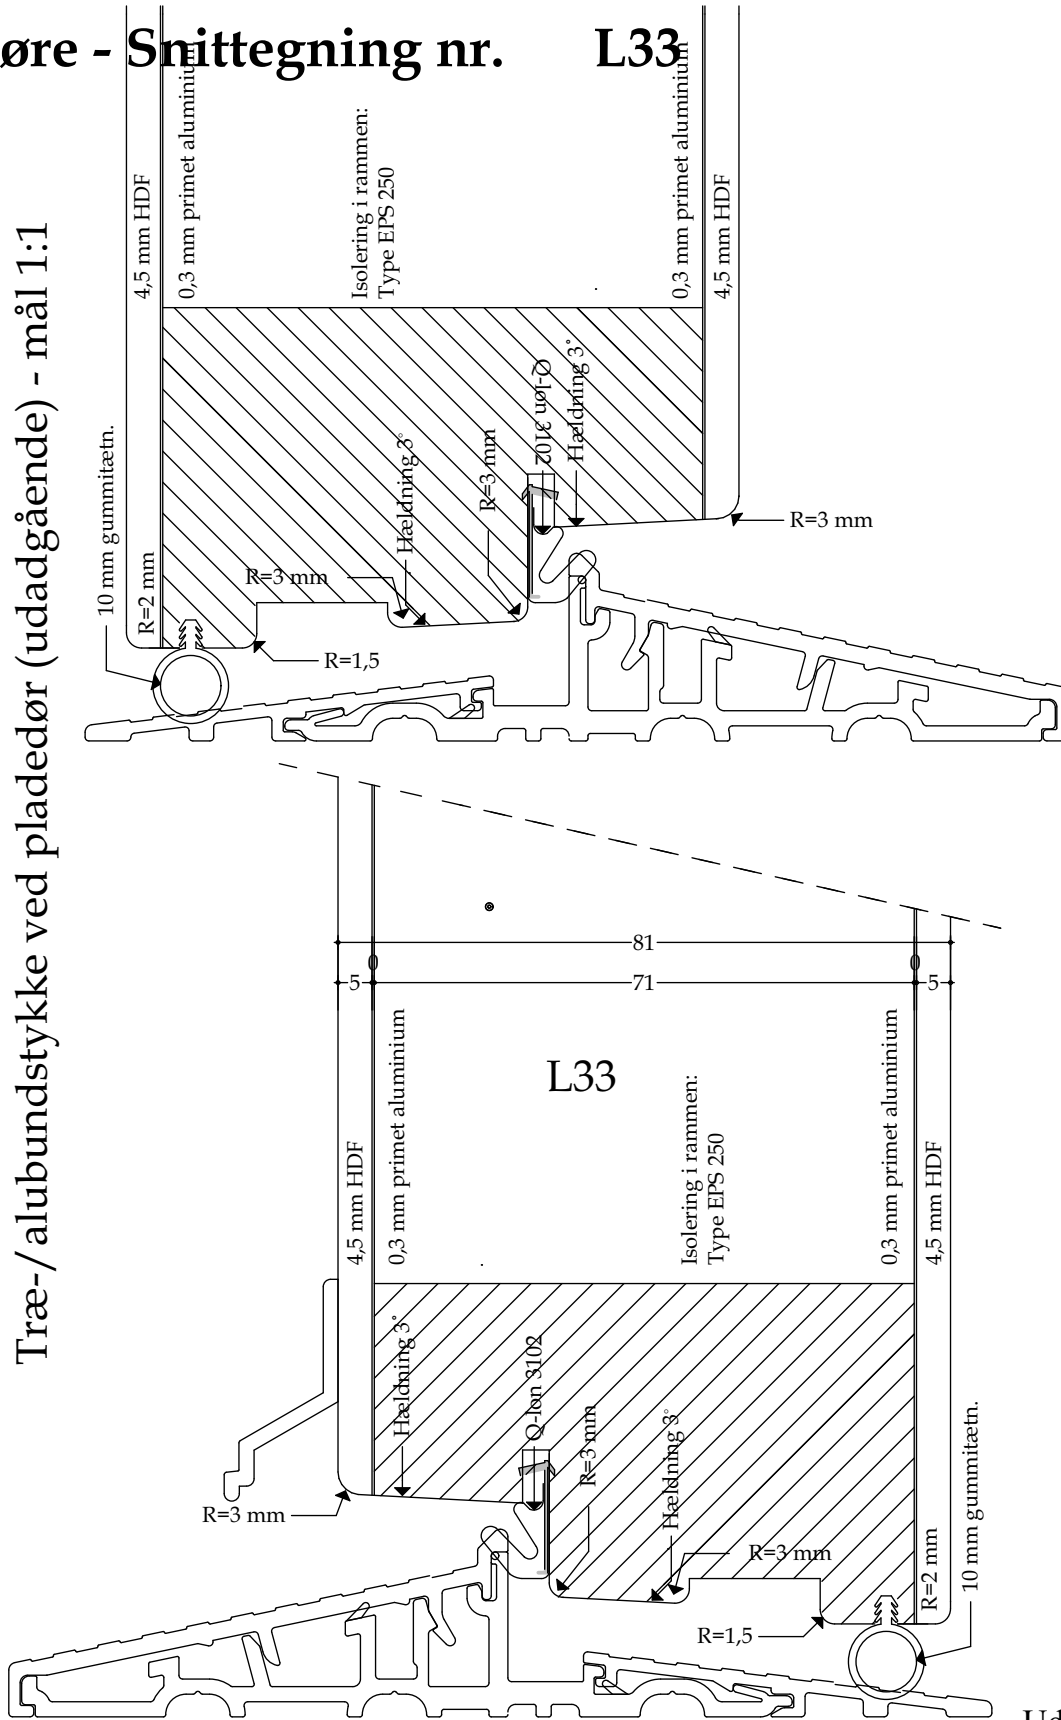

Døre - Snittegning nr. V27

Træ-/alu lodret post ved oplukkelig pladedør og fastkarm (udadgående) - mål 1

Udført 01.12.2020

Døre - Snittegning nr. L30

Træ-/alu bundkarm pladedør (udadgående) - mål 1:1

Udført 01.12.2020

Døre - Snittegning nr. L31

Træ-/alu topkarm med pladedør (udadgående) - mål 1:1

Udført 01.12.2020

Døre - Snittegning nr. L32

Træ-/alu topkarm med pladedør (indadgående) - mål 1:1

Udført 01.12.2020

Døre - Snittegning nr. L33

Træ-/alubundstykke ved pladedør (udadgående) - mål 1:1

Træ-/alubundstykke ved pladedør (indadgående) - mål 1:1

Udført 01.12.2020

Døre - Snittegning nr. L34

Træ-/alu vandret post med oplukkelig pladedør og fastkarm
(udadgående) - mål 1:1

Udført 01.12.2020

Døre - Snittegning nr. L35

Træ-/alu vandret post med oplukkelige ramme og pladedør
 (udadgående) - mål 1:1

Udført 01.12.2020

Stokløkken 6 • 5863 Ferritslev F.
 Telefon 65 98 19 21 • Mobil 23 20 28 21 • Fax 65 98 19 22
 Mail: info@rolfstedvinduer.dk
 CVR nr. 40 50 37 30
 www.rolfstedvinduer.dk