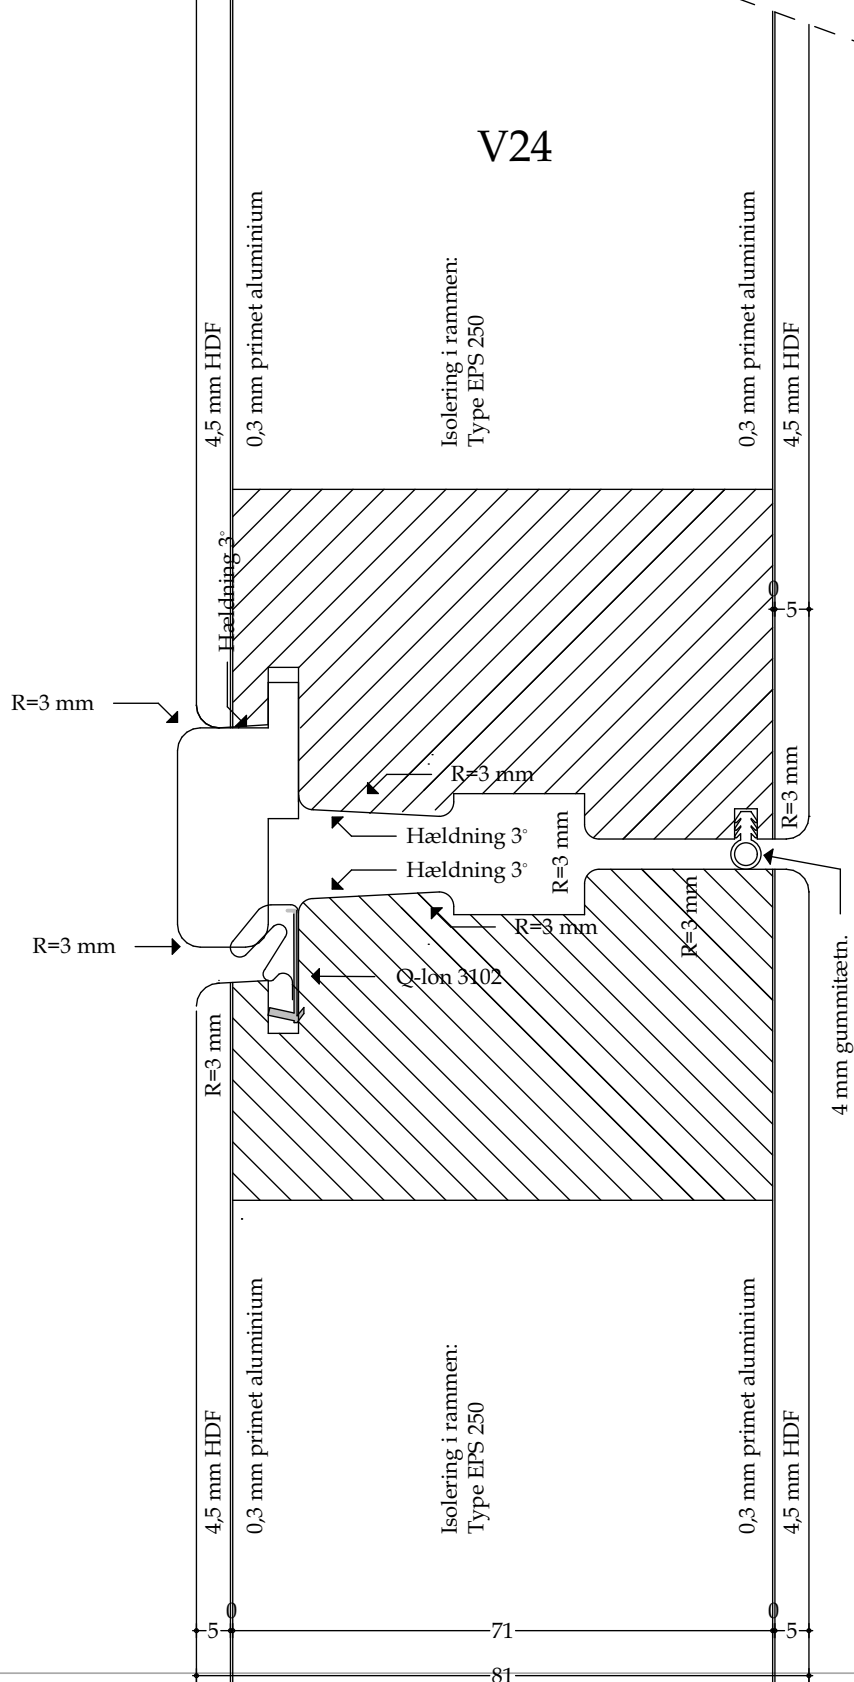

Træ-/alu sidekarm med pladedør (indadgående) - mål 1:1

Udført 01.12.2020

Døre - Snittegning nr. V23

Træ-/alu sidekarm med pladedør (indadgående) - mål 1:1

Udført 01.12.2020

Døre - Snittegning nr. V24

Dobbelt pladedøre (indadgående) - mål 1:1

Udført 01.12.2020

Døre - Snittegning nr. V25

Vandret snit ved dobbelt pladedør (udadgående) - mål 1:1

Udført 01.12.2020

Døre - Snittegning nr. V26

Træ-/alu lodret post ved oplukkelig pladedør og rammer (udadg.) - mål 1:1

Døre - Snittegning nr. V27

Træ-/alu lodret post ved oplukkelig pladedør og fastkarm (udadgående) - mål 1

Udført 01.12.2020

Døre - Snittegning nr. L30

Træ-/alu bundkarm pladedør (udadgående) - mål 1:1

Udført 01.12.2020

Træ-/alubundstykke ved pladedør (udadgående) - mål 1:1

Træ-/alubundstykke ved pladedør (indadgående) - mål 1:1

Udført 01.12.2020

Døre - Snittegning nr. L34

Træ-/alu vandret post med oplukkelig pladedør og fastkarm
(udadgående) - mål 1:1