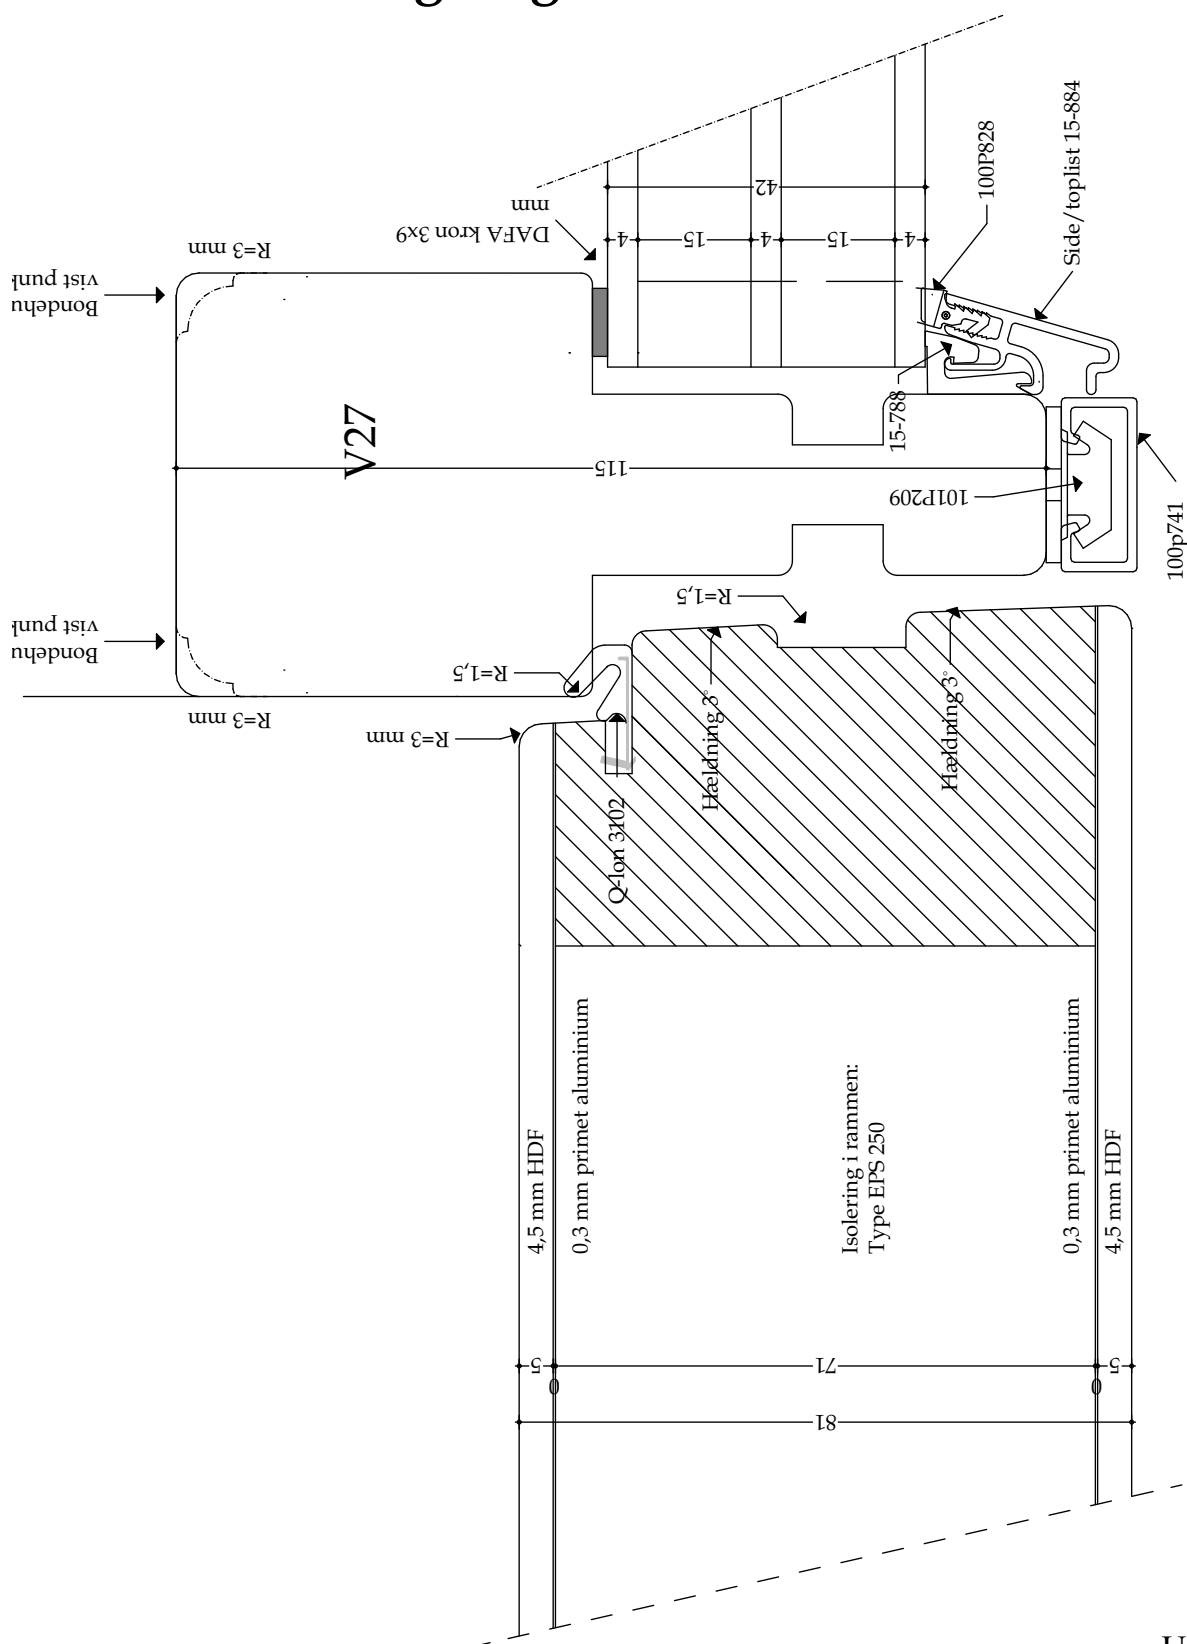

Udført 01.12.2020

Døre - Snittegning nr. V25

Vandret snit ved dobbelt pladedør (udadgående) - mål 1:1

Udført 01.12.2020

Døre - Snittegning nr. V26

Træ-/alu lodret post ved oplukkelig pladedør og rammer (udadg.) - mål 1:1

Døre - Snittegning nr. V27

Træ-/alu lodret post ved oplukkelig pladedør og fastkarm (udadgående) - mål 1

Udført 01.12.2020

Døre - Snittegning nr. L30

Træ-/alu bundkarm pladedør (udadgående) - mål 1:1

Udført 01.12.2020

Træ-/alubundstykke ved pladedør (udadgående) - mål 1:1

Træ-/alubundstykke ved pladedør (indadgående) - mål 1:1

Udført 01.12.2020

Døre - Snittegning nr. L34

Træ-/alu vandret post med oplukkelig pladedør og fastkarm
(udadgående) - mål 1:1

Udført 01.12.2020

Døre - Snittegning nr. L35

Træ-/alu vandret post med oplukkelige ramme og pladedør
 (udadgående) - mål 1:1

Udført 01.12.2020

Stokløkken 6 • 5863 Ferritslev F.
 Telefon 65 98 19 21 • Mobil 23 20 28 21 • Fax 65 98 19 22
 Mail: info@rolfstedvinduer.dk
 CVR nr. 40 50 37 30
 www.rolfstedvinduer.dk