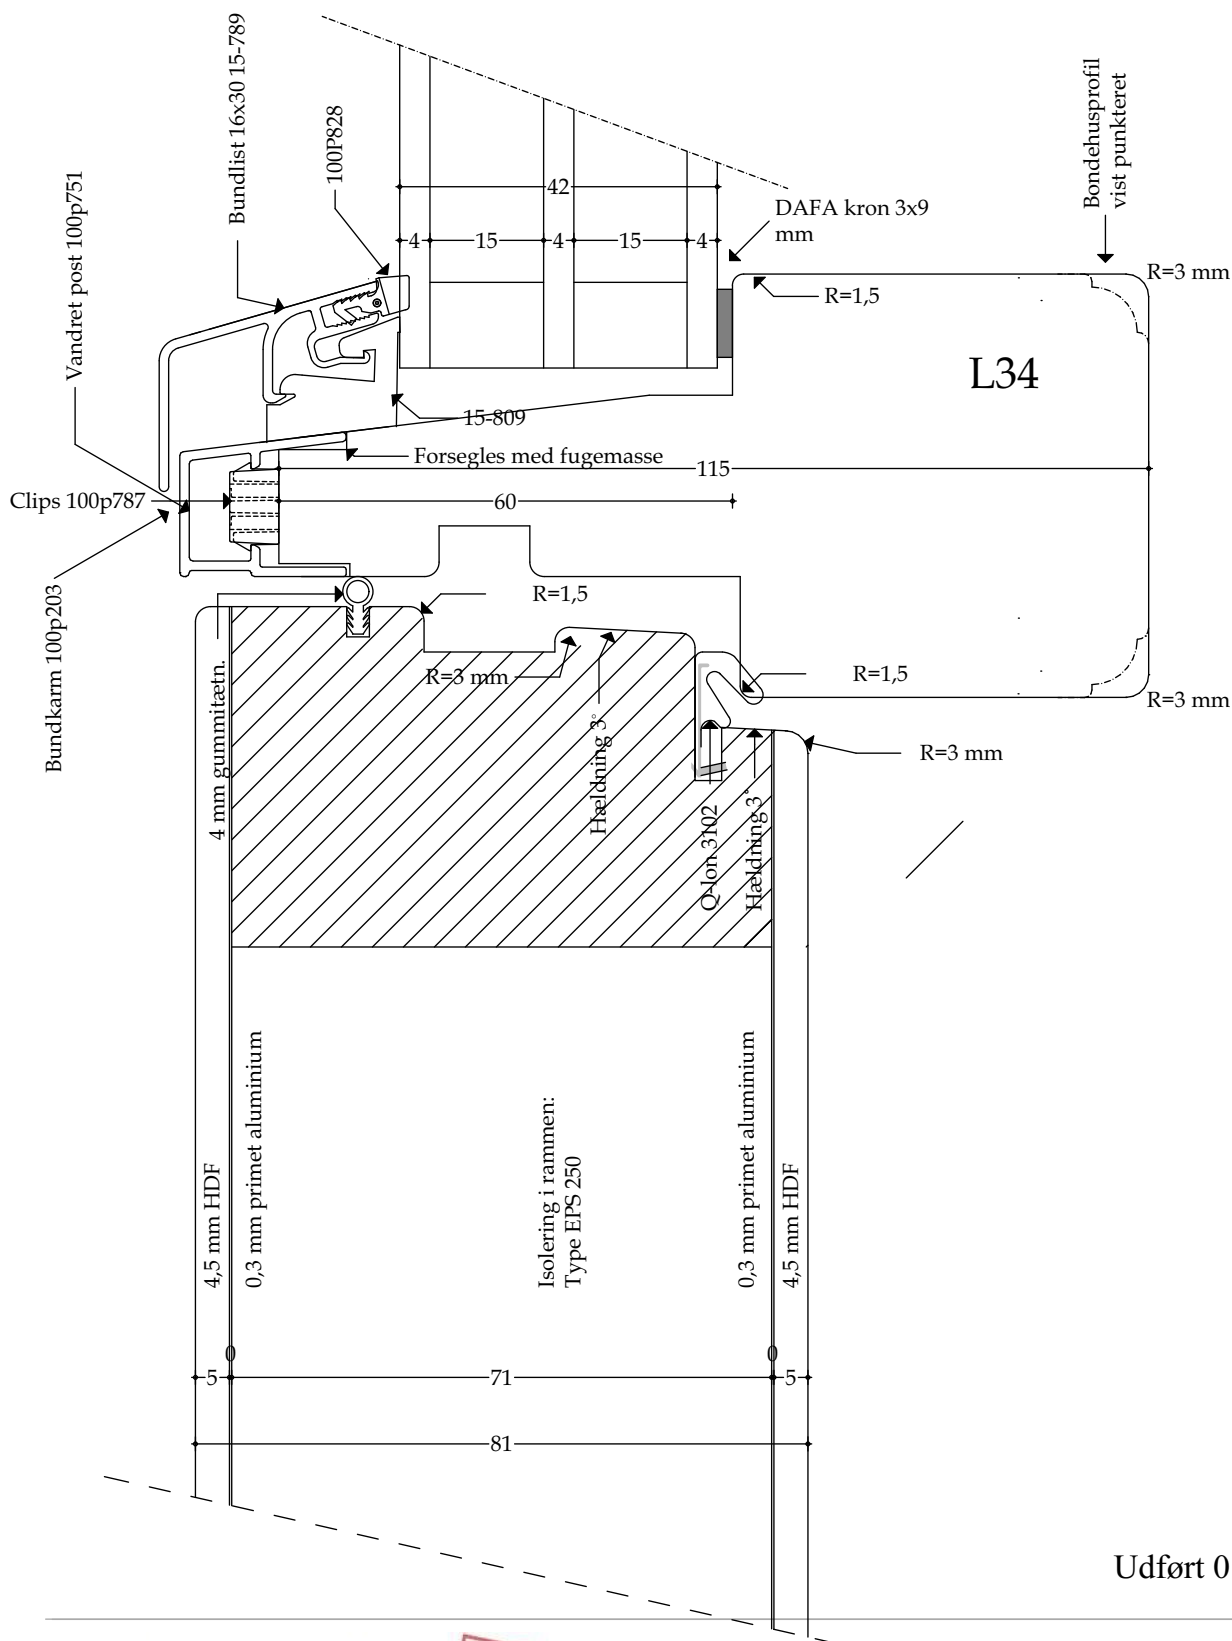

Døre - Snittegning nr. V27

Træ-/alu lodret post ved oplukkelig pladedør og fastkarm (udadgående) - mål 1

Udført 01.12.2020

Døre - Snittegning nr. L30

Træ-/alu bundkarm pladedør (udadgående) - mål 1:1

Udført 01.12.2020

Døre - Snittegning nr. L31

Træ-/alu topkarm med pladedør (udadgående) - mål 1:1

Udført 01.12.2020

Døre - Snittegning nr. L32

Træ-/alu topkarm med pladedør (indadgående) - mål 1:1

Udført 01.12.2020

Døre - Snittegning nr. L33

Træ-/alubundstykke ved pladedør (udadgående) - mål 1:1

Træ-/alubundstykke ved pladedør (indadgående) - mål 1:1

Udført 01.12.2020

Døre - Snittegning nr. L34

Træ-/alu vandret post med oplukkelig pladedør og fastkarm
(udadgående) - mål 1:1

Udført 01.12.2020

Døre - Snittegning nr. L35

Træ-/alu vandret post med oplukkelige ramme og pladedør
 (udadgående) - mål 1:1

Udført 01.12.2020

Stokløkken 6 • 5863 Ferritslev F.
 Telefon 65 98 19 21 • Mobil 23 20 28 21 • Fax 65 98 19 22
 Mail: info@rolfstedvinduer.dk
 CVR nr. 40 50 37 30
 www.rolfstedvinduer.dk