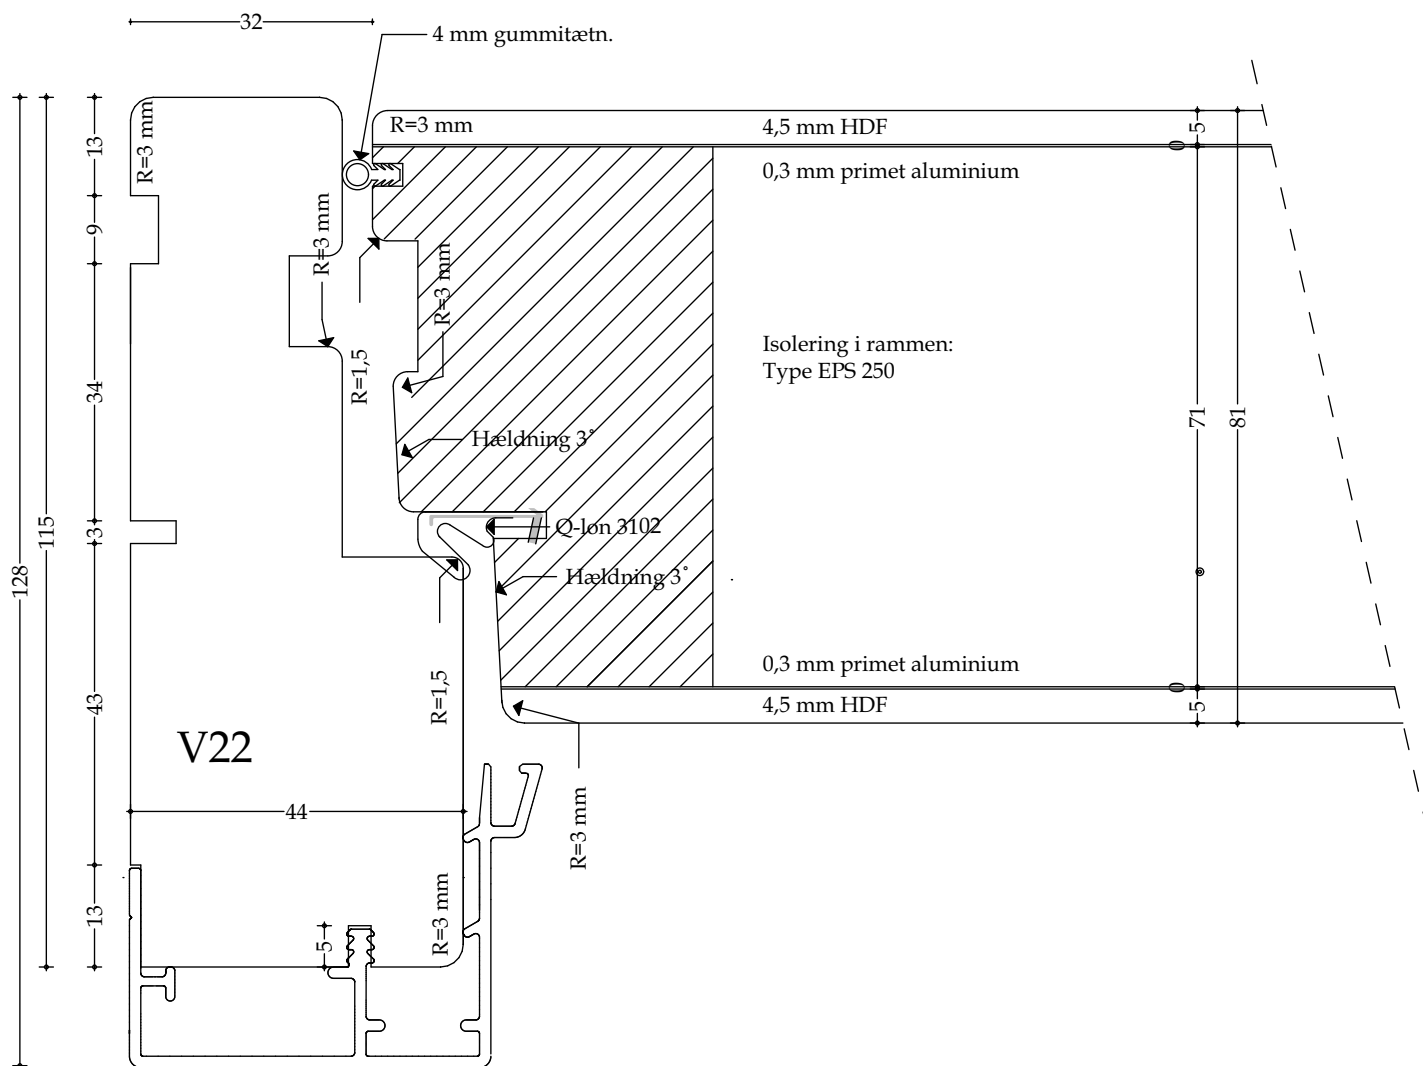

Døre - Snittegning nr. V20

Træ-/alu sidekarm med pladedør (udadgående) - mål 1:1

Udført 01.12.2020

Døre - Snittegning nr. V21

Træ-/alu sidekarm med pladedør (udadgående) - mål 1:1

Udført 01.12.2020

Døre - Snittegning nr. V22

Udført 01.12.2020

Døre - Snittegning nr. V25

Vandret snit ved dobbelt pladedør (udadgående) - mål 1:1

Udført 01.12.2020

Døre - Snittegning nr. V26

Træ-/alu lodret post ved oplukkelig pladedør og rammer (udadg.) - mål 1:1

Døre - Snittegning nr. V27

Træ-/alu lodret post ved oplukkelig pladedør og fastkarm (udadgående) - mål 1

Udført 01.12.2020

Døre - Snittegning nr. L30

Træ-/alu bundkarm pladedør (udadgående) - mål 1:1

Udført 01.12.2020

Træ-/alubundstykke ved pladedør (udadgående) - mål 1:1

Træ-/alubundstykke ved pladedør (indadgående) - mål 1:1

Udført 01.12.2020

Døre - Snittegning nr. L34

Træ-/alu vandret post med oplukkelig pladedør og fastkarm
(udadgående) - mål 1:1