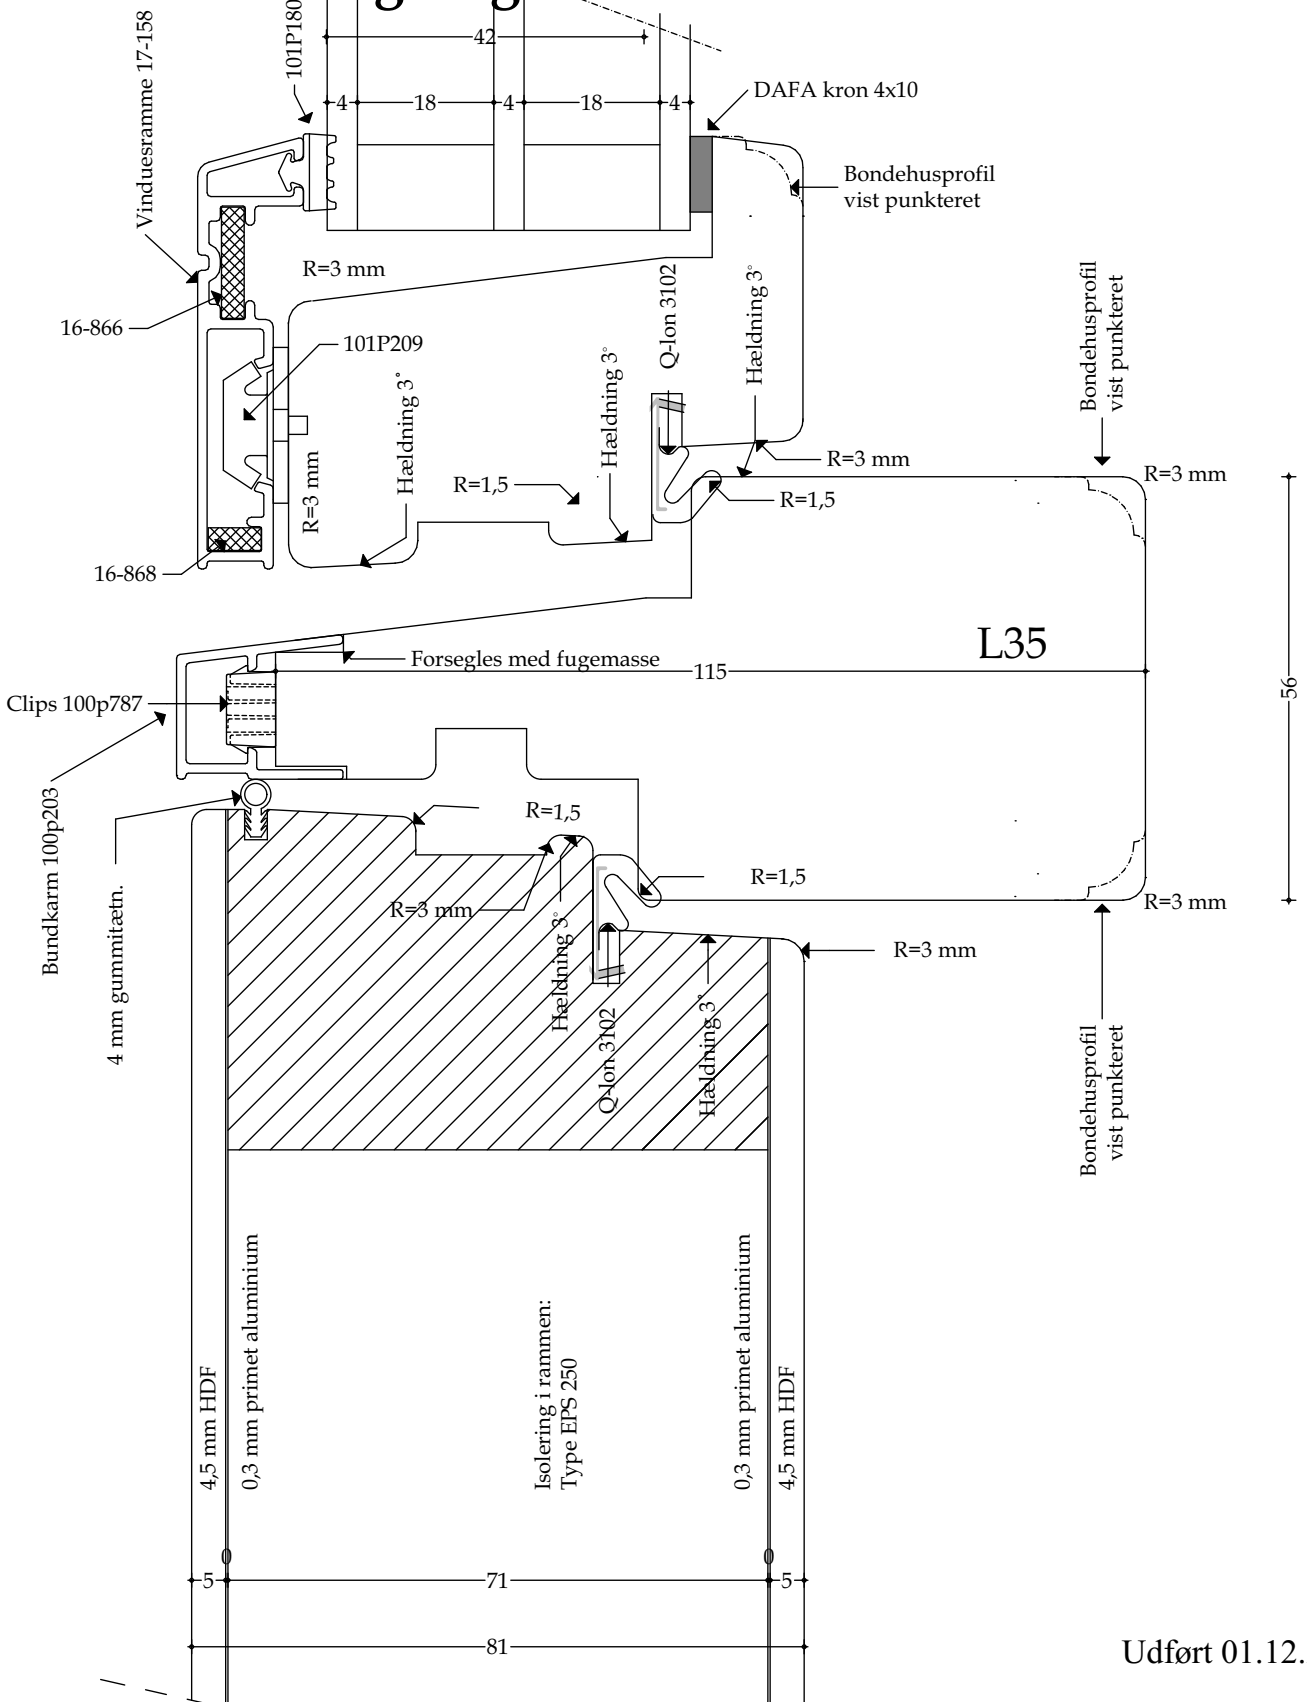

Træ-/alubundstykke ved pladedør (udadgående) - mål 1:1

Træ-/alubundstykke ved pladedør (indadgående) - mål 1:1

Udført 01.12.2020

Døre - Snittegning nr. L34

Træ-/alu vandret post med oplukkelig pladedør og fastkarm
(udadgående) - mål 1:1

Udført 01.12.2020

Døre - Snittegning nr. L35

Træ-/alu vandret post med oplukkelige ramme og pladedør
 (udadgående) - mål 1:1

Udført 01.12.2020

Stokløkken 6 • 5863 Ferritslev F.
 Telefon 65 98 19 21 • Mobil 23 20 28 21 • Fax 65 98 19 22
 Mail: info@rolfstedvinduer.dk
 CVR nr. 40 50 37 30
 www.rolfstedvinduer.dk