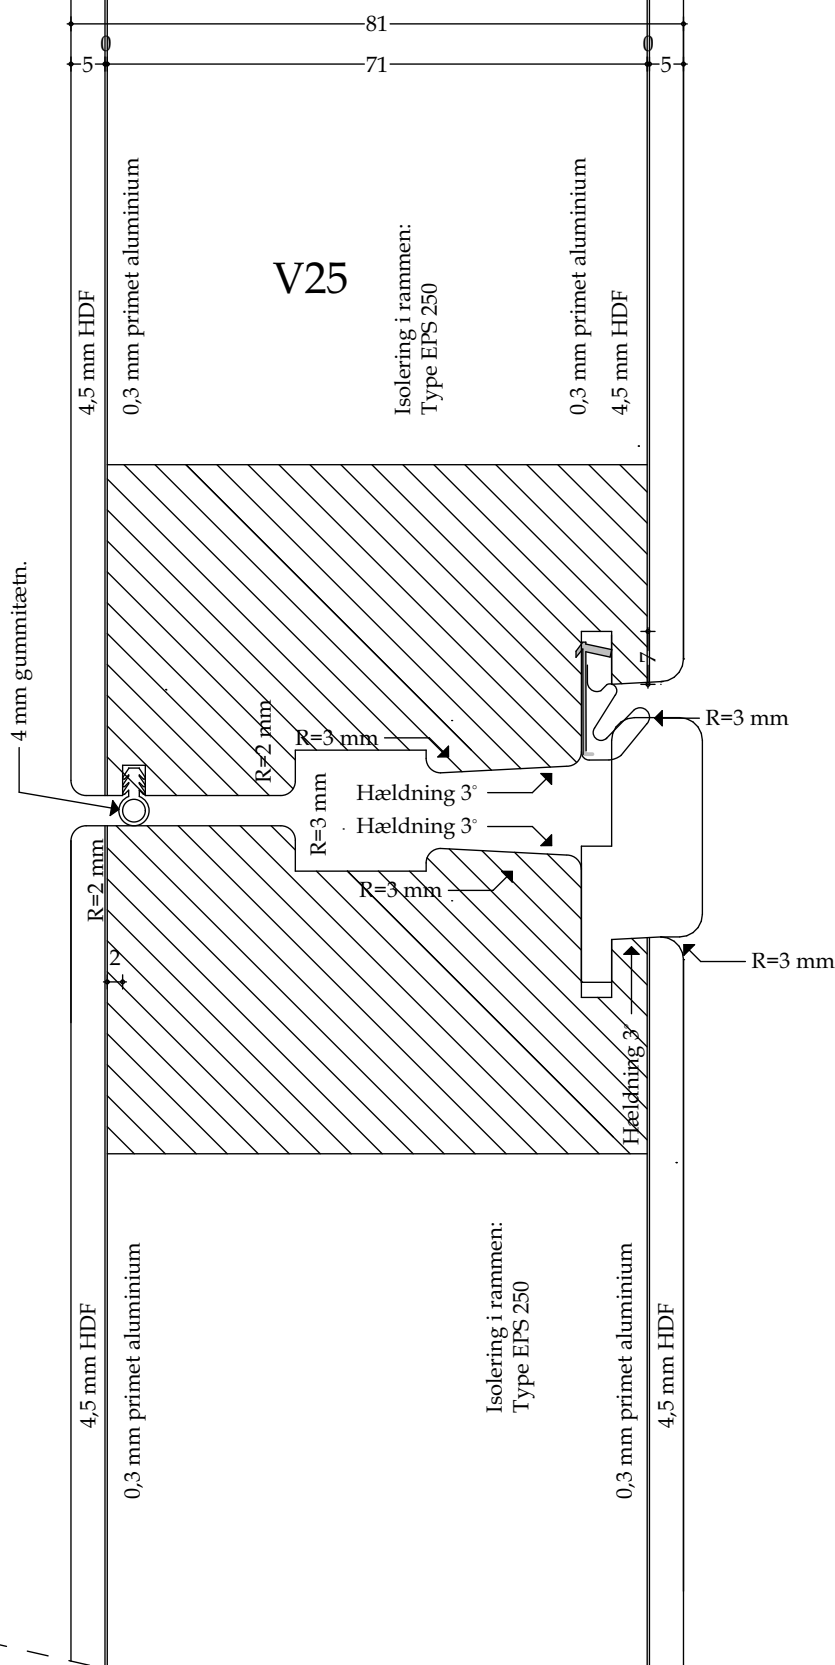

Træ-/alu sidekarm med pladedør (indadgående) - mål 1:1

Udført 01.12.2020

Døre - Snittegning nr. V23

Træ-/alu sidekarm med pladedør (indadgående) - mål 1:1

Udført 01.12.2020

Døre - Snittegning nr. V24

Dobbelt pladedøre (indadgående) - mål 1:1

Udført 01.12.2020

Døre - Snittegning nr. V25

Vandret snit ved dobbelt pladedør (udadgående) - mål 1:1

Udført 01.12.2020

Døre - Snittegning nr. V26

Træ-/alu lodret post ved oplukkelig pladedør og rammer (udadg.) - mål 1:1

Døre - Snittegning nr. V27

Træ-/alu lodret post ved oplukkelig pladedør og fastkarm (udadgående) - mål 1

Udført 01.12.2020

Døre - Snittegning nr. L30

Træ-/alu bundkarm pladedør (udadgående) - mål 1:1

Udført 01.12.2020

Træ-/alubundstykke ved pladedør (udadgående) - mål 1:1

Træ-/alubundstykke ved pladedør (indadgående) - mål 1:1

Udført 01.12.2020

Døre - Snittegning nr. L34

Træ-/alu vandret post med oplukkelig pladedør og fastkarm
(udadgående) - mål 1:1