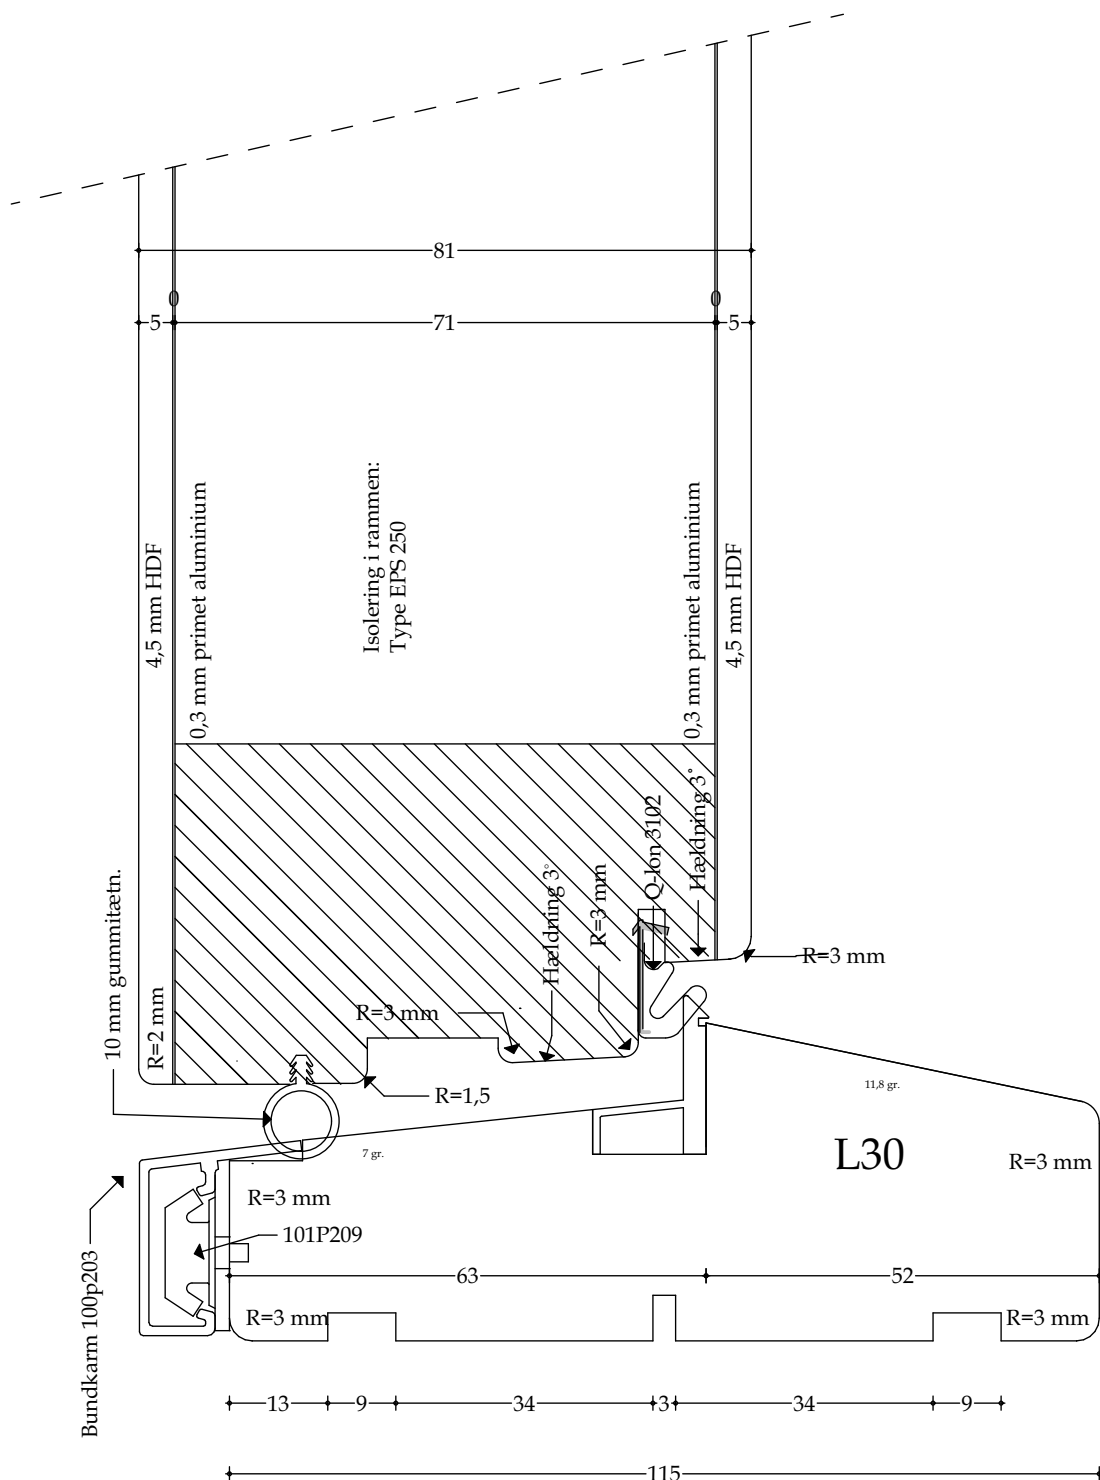

Udført 01.12.2020

Døre - Snittegning nr. V25

Vandret snit ved dobbelt pladedør (udadgående) - mål 1:1

Udført 01.12.2020

Døre - Snittegning nr. V26

Træ-/alu lodret post ved oplukkelig pladedør og rammer (udadg.) - mål 1:1

Døre - Snittegning nr. V27

Træ-/alu lodret post ved oplukkelig pladedør og fastkarm (udadgående) - mål 1

Udført 01.12.2020

Døre - Snittegning nr. L30

Træ-/alu bundkarm pladedør (udadgående) - mål 1:1

Udført 01.12.2020

Træ-/alubundstykke ved pladedør (udadgående) - mål 1:1

Træ-/alubundstykke ved pladedør (indadgående) - mål 1:1

Udført 01.12.2020

Døre - Snittegning nr. L34

Træ-/alu vandret post med oplukkelig pladedør og fastkarm
(udadgående) - mål 1:1

Udført 01.12.2020

Døre - Snittegning nr. L35

Træ-/alu vandret post med oplukkelige ramme og pladedør
 (udadgående) - mål 1:1

Udført 01.12.2020

Stokløkken 6 • 5863 Ferritslev F.
 Telefon 65 98 19 21 • Mobil 23 20 28 21 • Fax 65 98 19 22
 Mail: info@rolfstedvinduer.dk
 CVR nr. 40 50 37 30
 www.rolfstedvinduer.dk